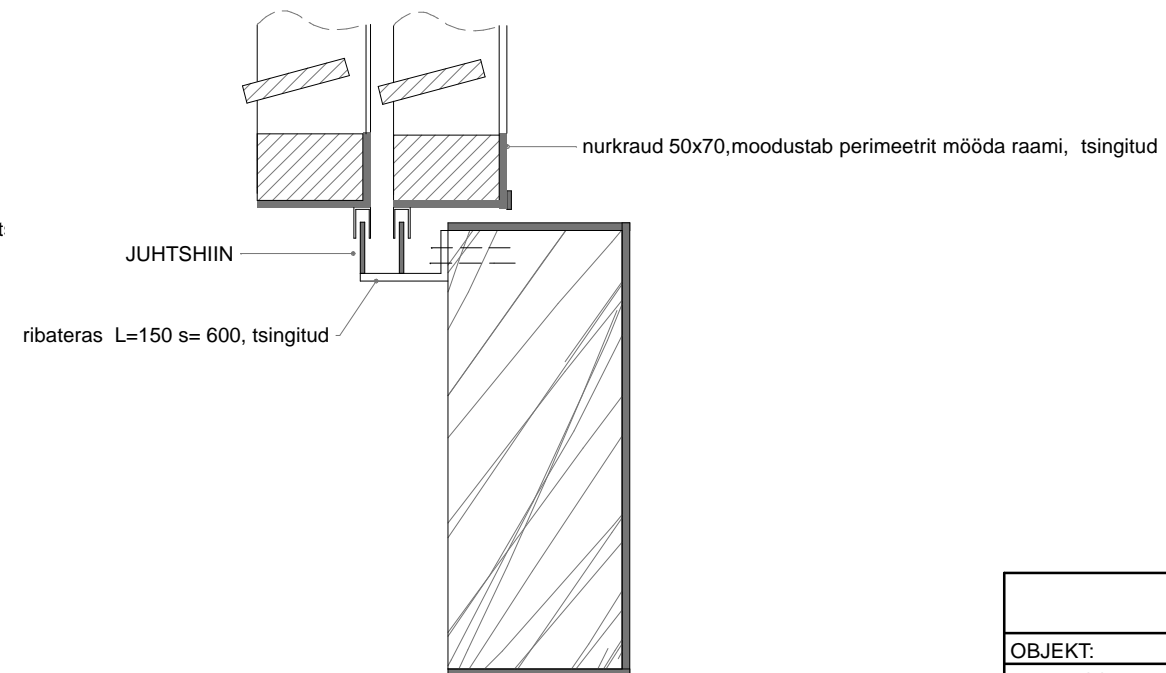

**SÕLMED M1:5**

**SÕLM 1 M1:5**

**SÕLM 2 M1:5**

OBJEKT:	ERAMU
AADDRESS:	IHASALU KÜLA, JÕELÄHTME VALD, HARJU MAAKOND.
TELLIJA:	AUNE ALTMETS
ARHITEKT:	EEVA SOVA, VAHUR SOVA
KUUPÄEV:	TEIGAR. SOVA, arhitektid
Maakri 44-37, Tallinn tel 6601444	