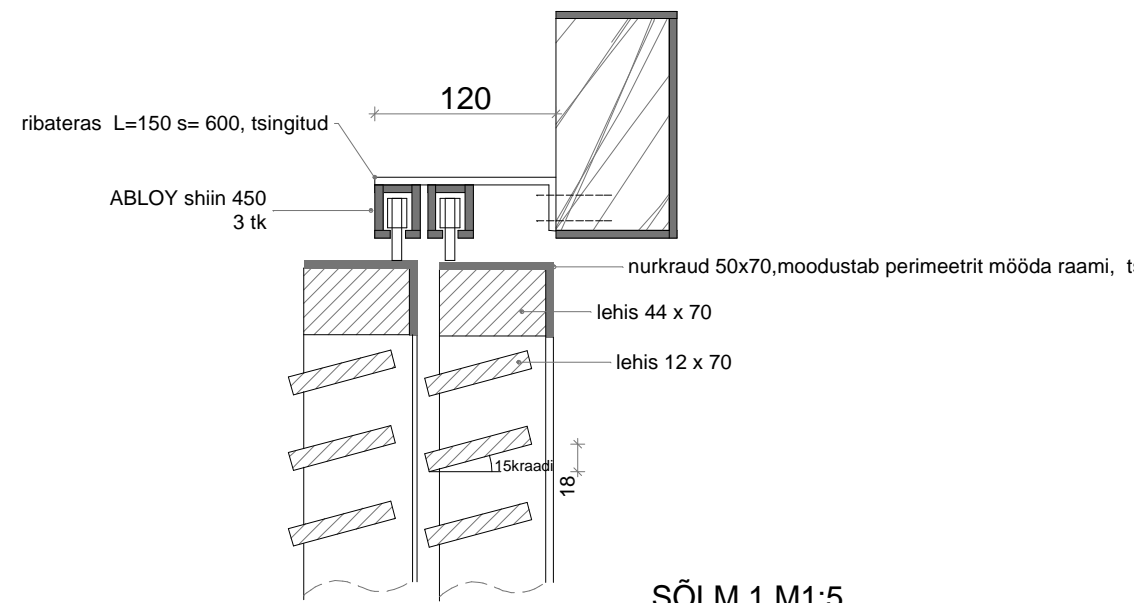

**SÕLMED M1:5**

**SÕLM 1 M1:5**

**SÕLM 2 M1:5**

OBJEKT:	ERAMU
AADDRESS:	IHASALU KÜLA, JÕELÄHTME VALD, HARJU MAAKOND.
TELLIJA:	AUNE ALTMETS
ARHITEKT:	EEVA SOVA, VAHUR SOVA
KUUPÄEV:	TEIGAR. SOVA, arhitektid
Maakri 44-37, Tallinn tel 6601444	