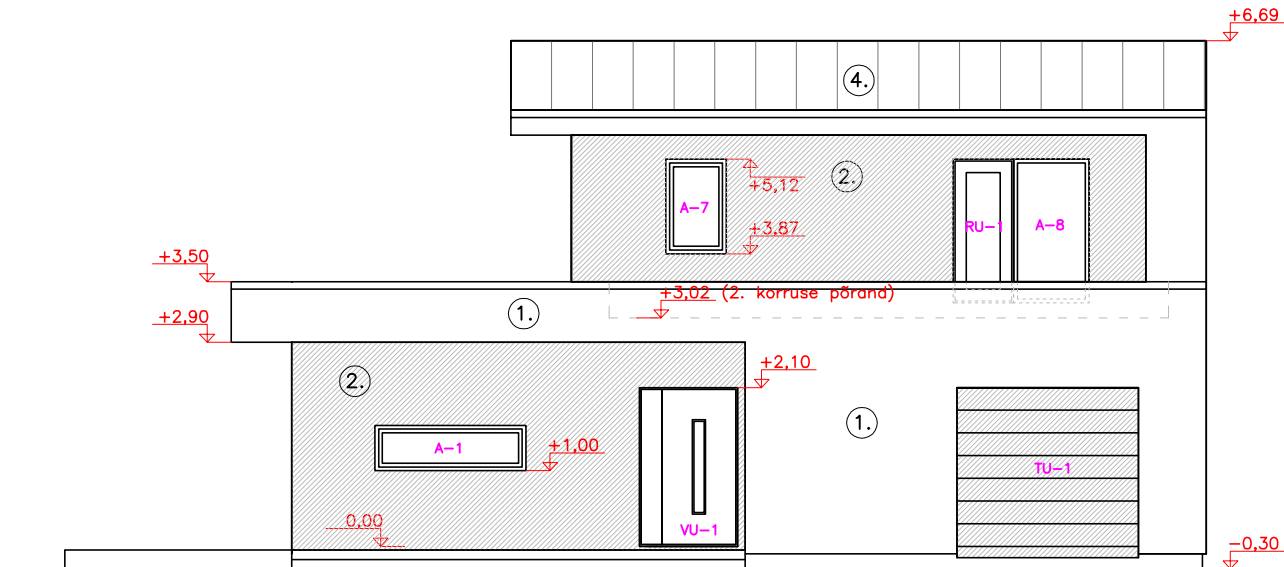

- ① 1. Välisseinad – valge õhekrohv 30096–HA–75 WEBER värvikaart
- ② 2. Välissein – liimitud looduskiiviplaat Nichiha EFX345N/V
3. Sokkel – TEMPSI ZOCCOLO Must 35R
- ④ 4. Katus – põhimaht "Klassik" valtsprofiil, tumehall RR23; 1 kordsel osal SBS rullmaterjal

Välimised avatäited; vaade väljastpoolt, aknad (A) avanevad sissepoole, välisuksed (VU) avanevad väljapoole.

1. Avatäidete mõõdud, avanemine ja klaasijaotus täpsustada enne tellimist, antud ava mõõt, aken/uks peab olema väiksem igast küljest ca 1,5cm
2. Kolmekordne pakett, kirgas klaas, välimine selektiivkihiga, klaaside paksuse määrab paketi suurus, vastavalt paketi valmistaja soovitudele.
3. Raamid puit-al. profiil, toon väljast tumehall, seest valge.
4. Aknalauad MDFist, paksus 22 mm.
5. Kõik aknad õhumüra isolats. indeks 30-35 db.
6. Akandel U=0,80 või vähem
7. Välisuks U=0,80 või vähem