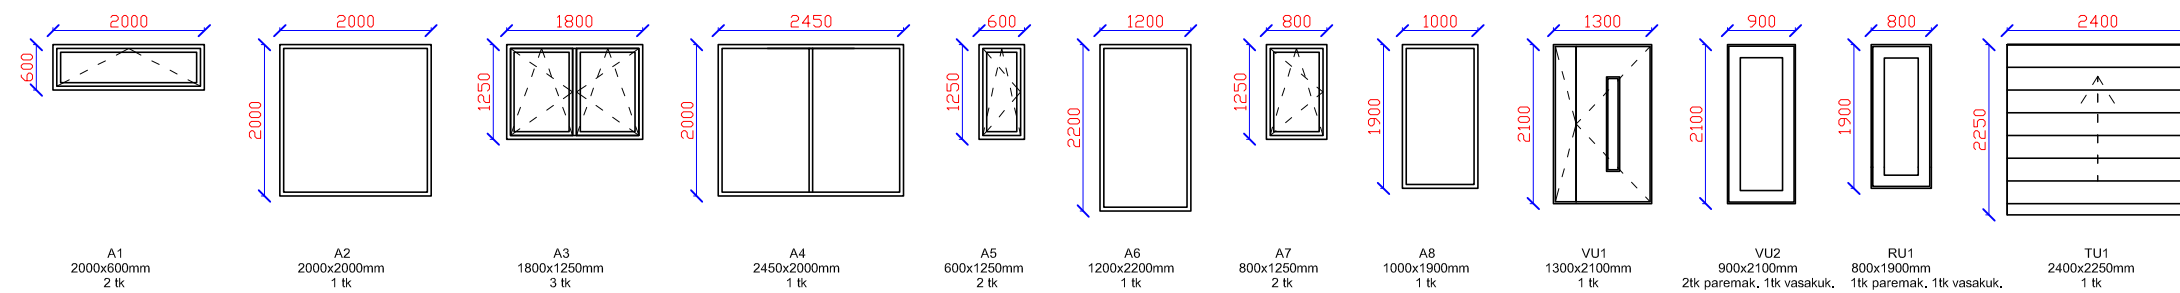

- ① 1. Välisseinad – valge õhekrohv 30096–HA–75 WEBER värvikaart
- ② 2. Välissein – liimitud looduskiiviplaat Nichiha EFX345N/V
3. Sokkel – TEMPSI ZOCCOLO Must 35R
- ④ 4. Katus – põhimaht "Klassik" valtsprofiil, tumehall RR23; 1 kordsel osal SBS rullmaterjal

Karniisid ja varjualuse ääred: valge õhekrohv 30096–HA–75 WEBER värvikaart
 Post, valge õhekrohv
 Vihmaveeüsteem, torud valged RR20
 Piirded fassaadis, metalltoru, tumehall RR23
 Terrass tumehall (564x – Tikkurila)
 Aknad, plastprofiil, tumehall
 Välisuks tumehall (564x – Tikkurila)
 Parapetilekid tumehallid RR23

Välimised avatäited; vaade väljastpoolt, aknad (A) avanevad sissepoole, välisuksed (VU) avanevad väljapoole.

1. Avatäidete mõõdud, avanemine ja klaasijaotus täpsustada enne tellimist, antud ava mõõt, aken/uks peab olema väiksem igast küljest ca 1,5cm
2. Kolmekordne pakett, kirgas klaas, välimine selektiivkihiga, klaaside paksuse määrab paketi suurus, vastavalt paketi valmistaja soovitudele.
3. Raamid puit-al. profiil, toon väljast tumehall, seest valge.
4. Aknalauad MDFist, paksus 22 mm.
5. Kõik aknad õhumüra isolats. indeks 30-35 db.
6. Akandel U=0,80 või vähem
7. Välisuks U=0,80 või vähem