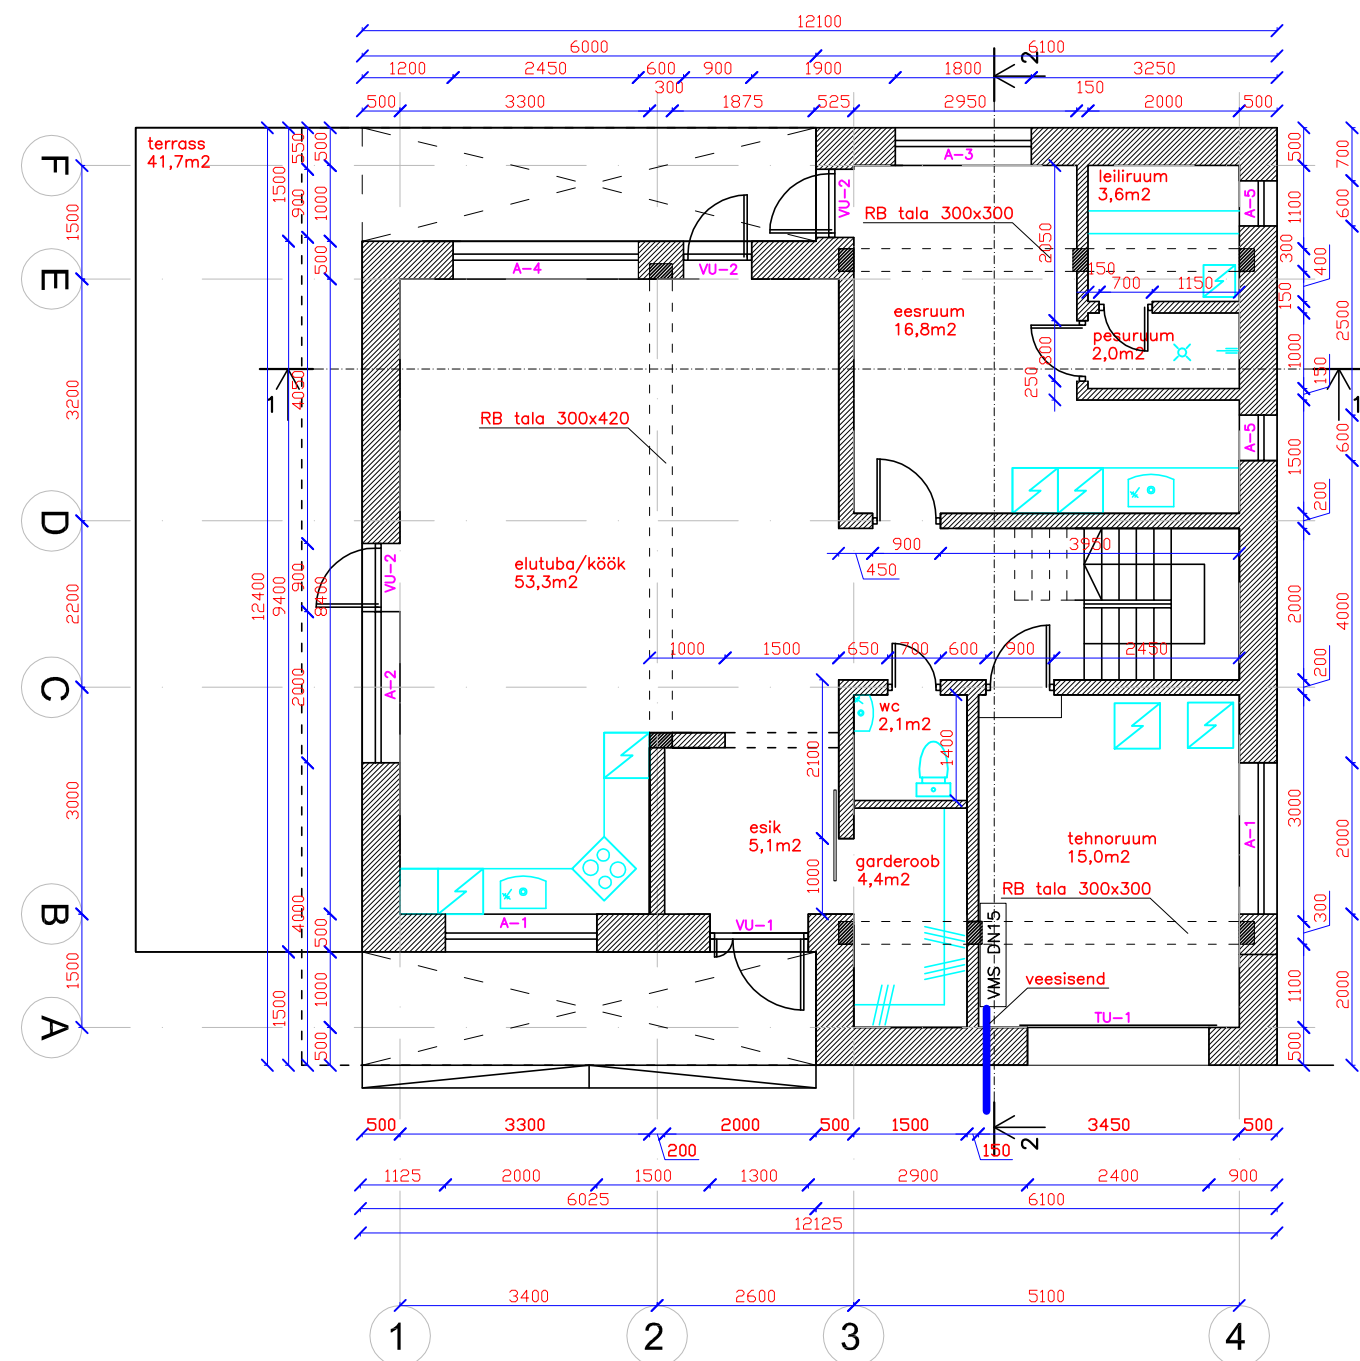

esimese korruse netopind 102,3m²
ehitisealune pind 150,0m²

1. korrus	
elutuba/köök	53,3m ²
esik	5,1m ²
wc	2,1m ²
garderoob	4,4m ²
tehnoruum	15,0m ²
pesuruum	2,0m ²
eesruum	16,8m ²
leiliruum	3,6m ²
KOKKU	102,3m ²

esimese korruse netopind 102,3m²
ehitisealune pind 150,0m²