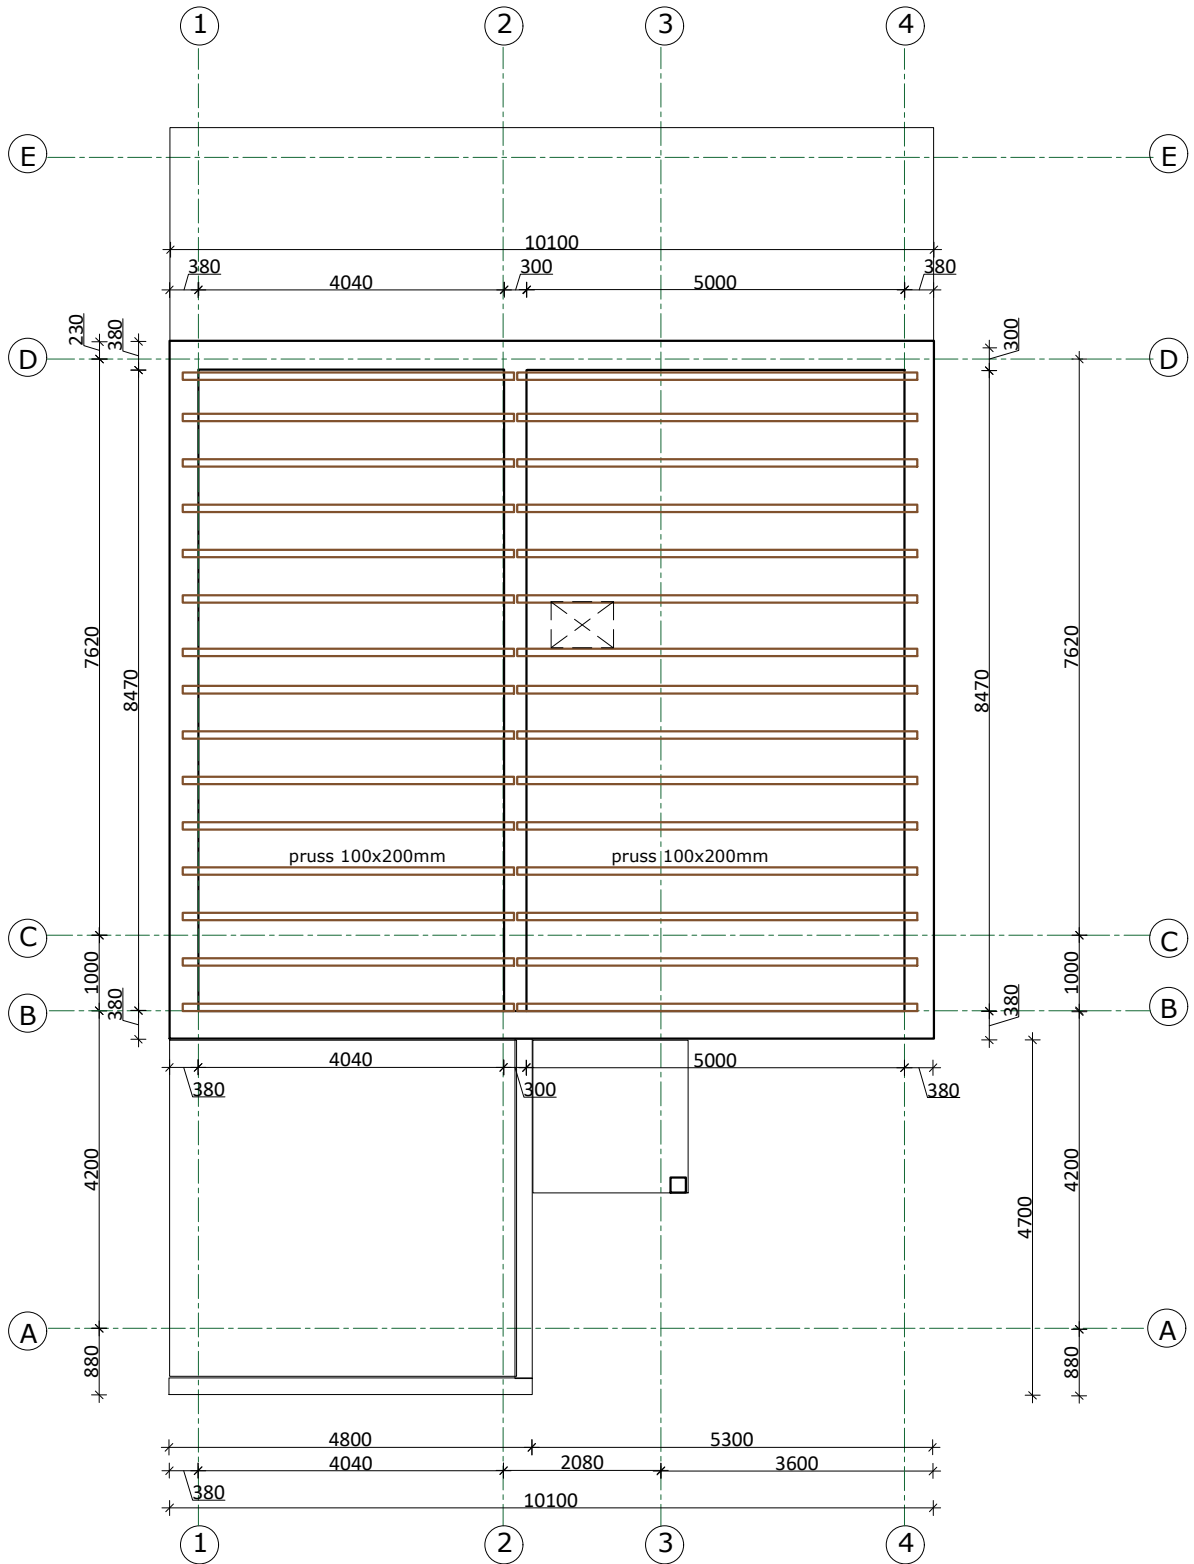

2 KORRUSE VAHELAE TALADE PLAAN

LÜKESKIVITSE