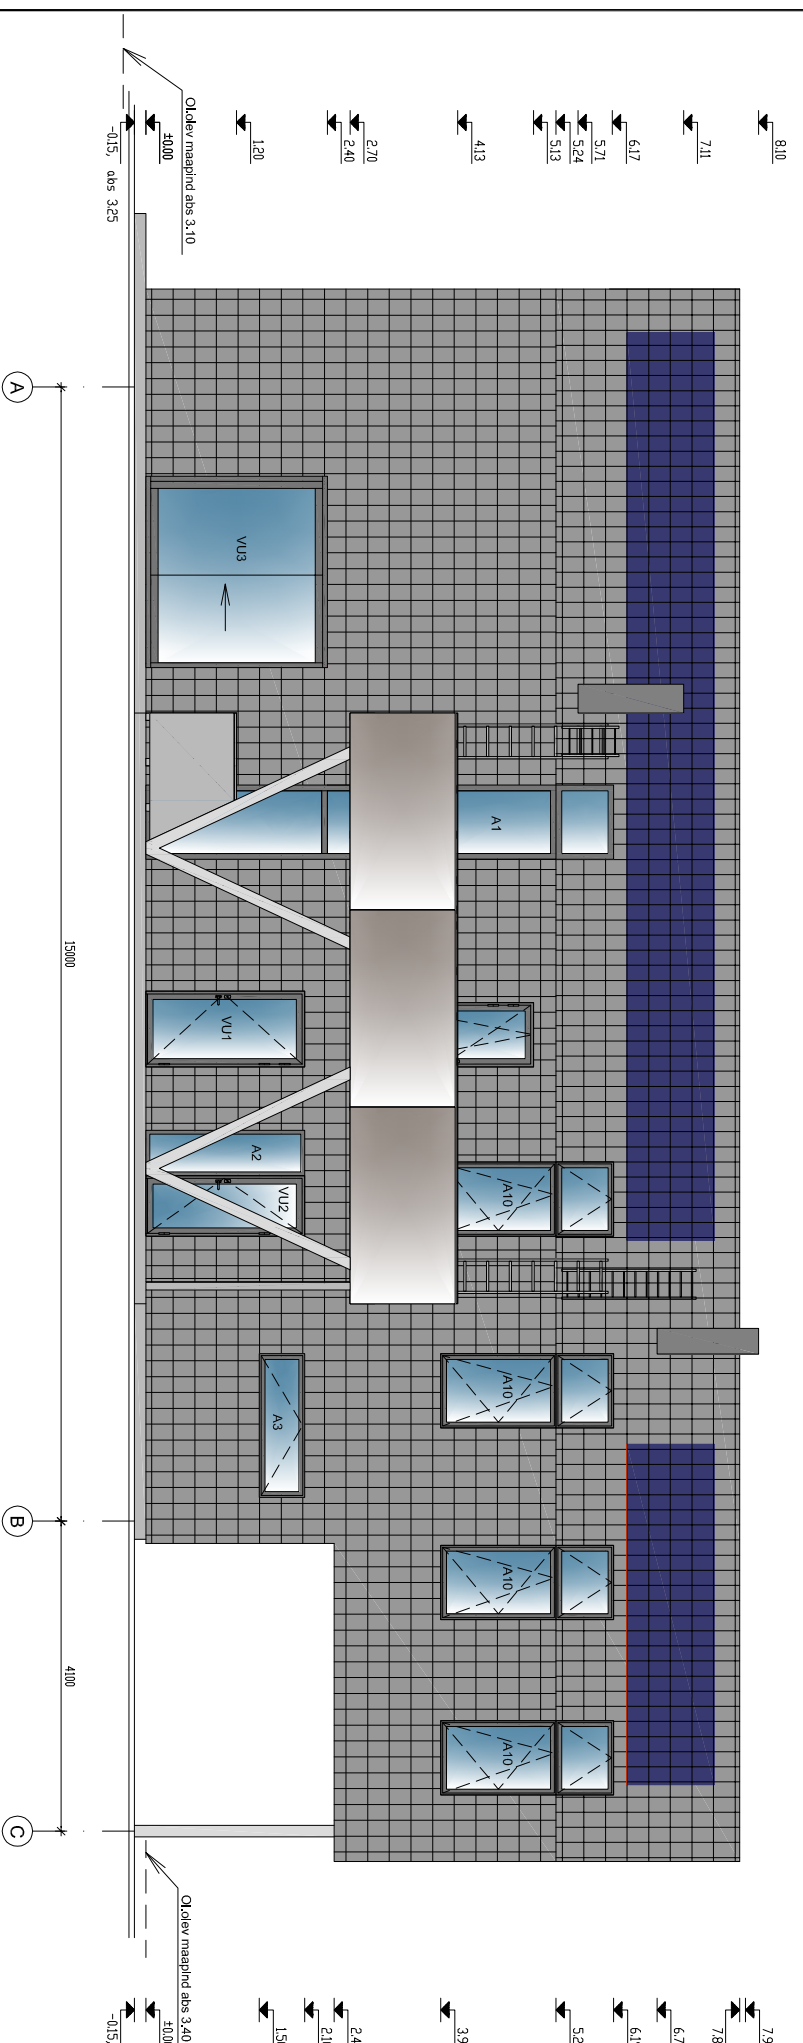

VAADE LOODEST

VAADE KAGUST

VÄLISVIIMISTLUS

Tingmärk	Element	Materjal/toon
	Välissein	Vertikaalne laudis raudsulfaadiga töödeldud lehis
	Välissein, katus	Keraamiline kivi, metallikhall
	Katus	Integreeritud päikesepaneel Solarstone
	Röödupiire	Massvärvitud klaas, tumehall
	Terrassipiire, katuseäär	Plaat, hall
	Sokkel,	Keraamiline plaat, tumehall
	Suitsukorstrnad	Krohvi, tumehall
	Terrass, rödu põrand	Terrassilaud, raudsulfaadiga töödeldud lehis
	Postid	Teras, toon RAL7043 struktuurne
	Röödalune	Laudis, raudsulfaadiga töödeldud lehis
	Konsoolse ma-jaosa alune lagi	Tsementkiudplaat, RAL7043 või laudis, raudsulfaadiga töödeldud lehis
	Akrnad	Puit-alumiiniumaknad, raam tumehall, - - - - -
	Uksed	Raam tumehall, RAL7043 / klaas
	Uks kindelkütijel	Puit, RAL7043
	Katuseredelid, aknaplekid, avatäidete paled	Alumiinium, min 1 mm, pulbervärvitud, toon RAL7043

Märkused:

1. Vastuolude korral projekti eri osade vahel konsulteerida tellija ja arhitektiga.