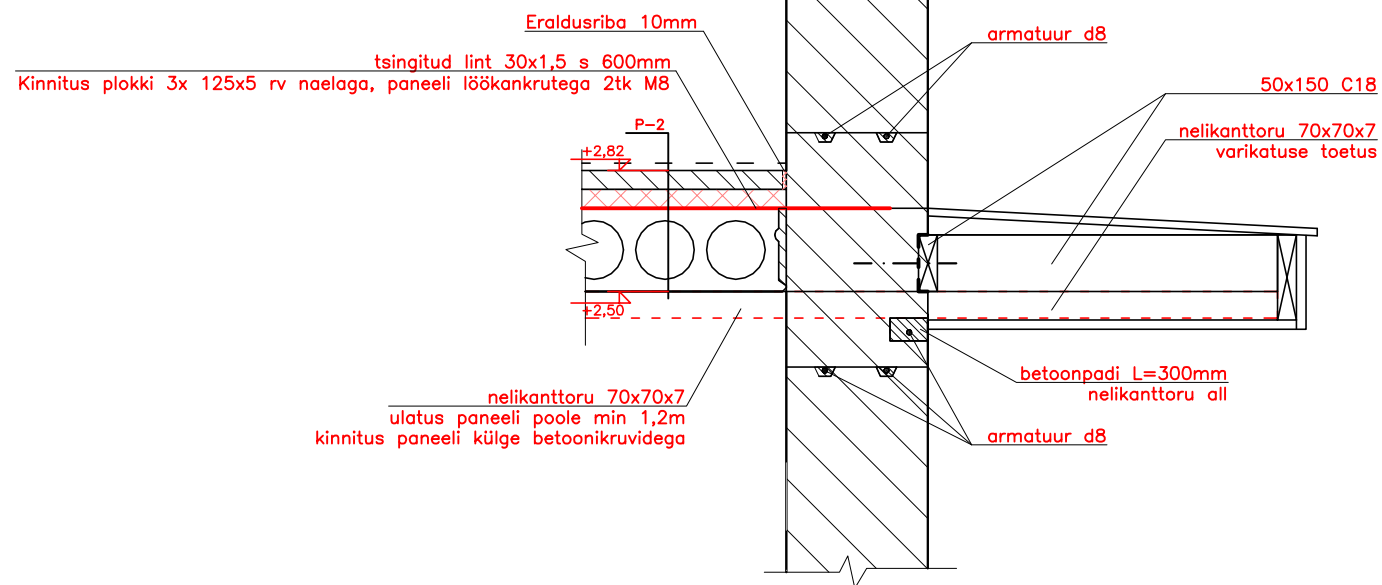

S-2

S-3

S-1

RB taldmik C25/30
pikiarmatuur 12mm s. 200mm
põikiarmatuur 12mm s. 200mm

S-4