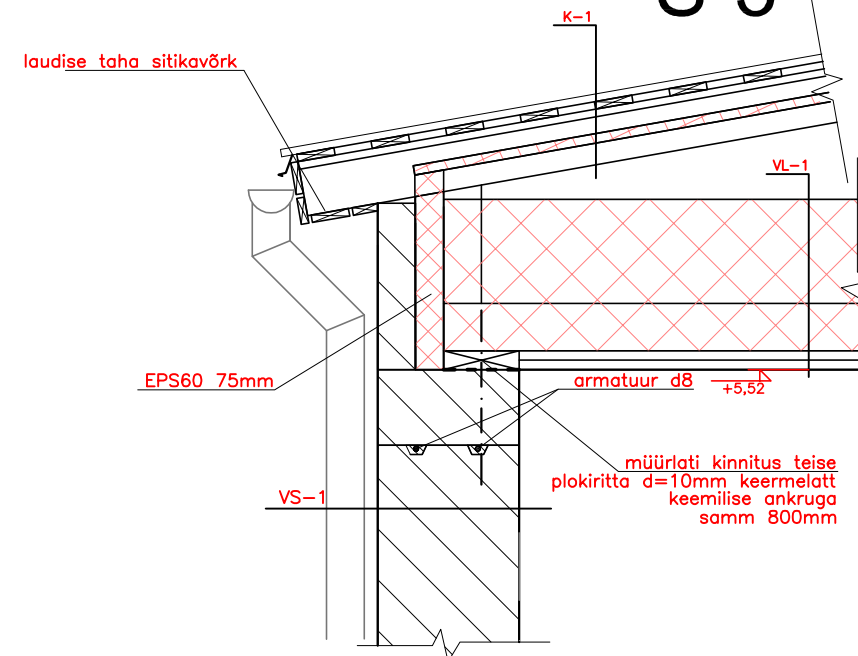

S-2

S-3

S-1

RB taldmik C25/30
pikiarmatuur 12mm s. 200mm
põikiarmatuur 12mm s. 200mm

S-4