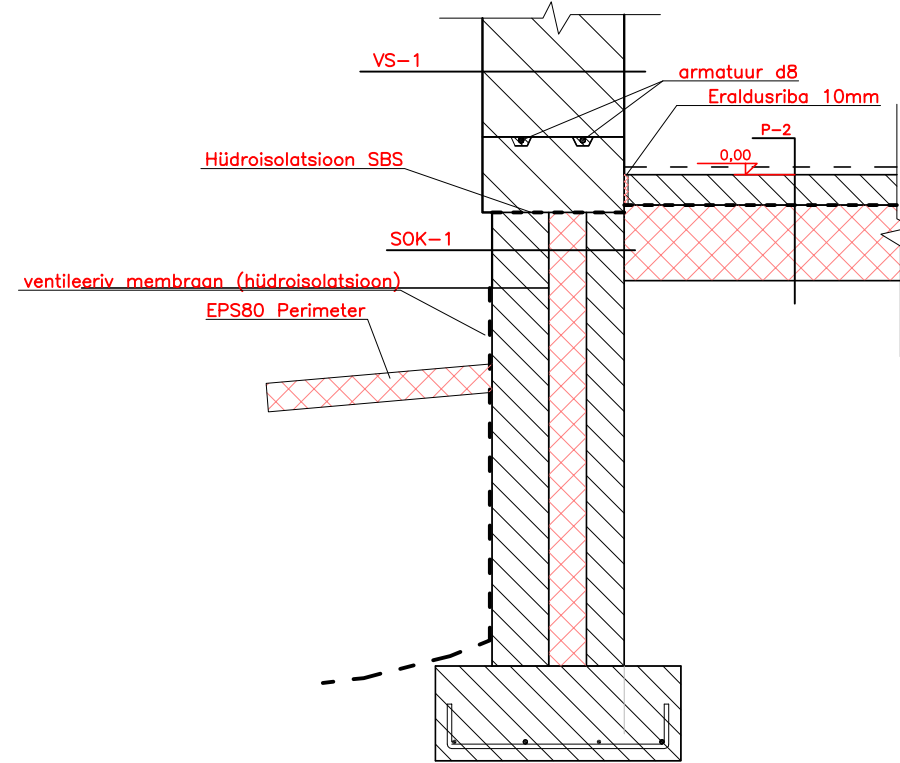

S-2

S-3

S-1

RB taldmik C25/30
pikiarmatuur 12mm s. 200mm
põikiarmatuur 12mm s. 200mm

S-4