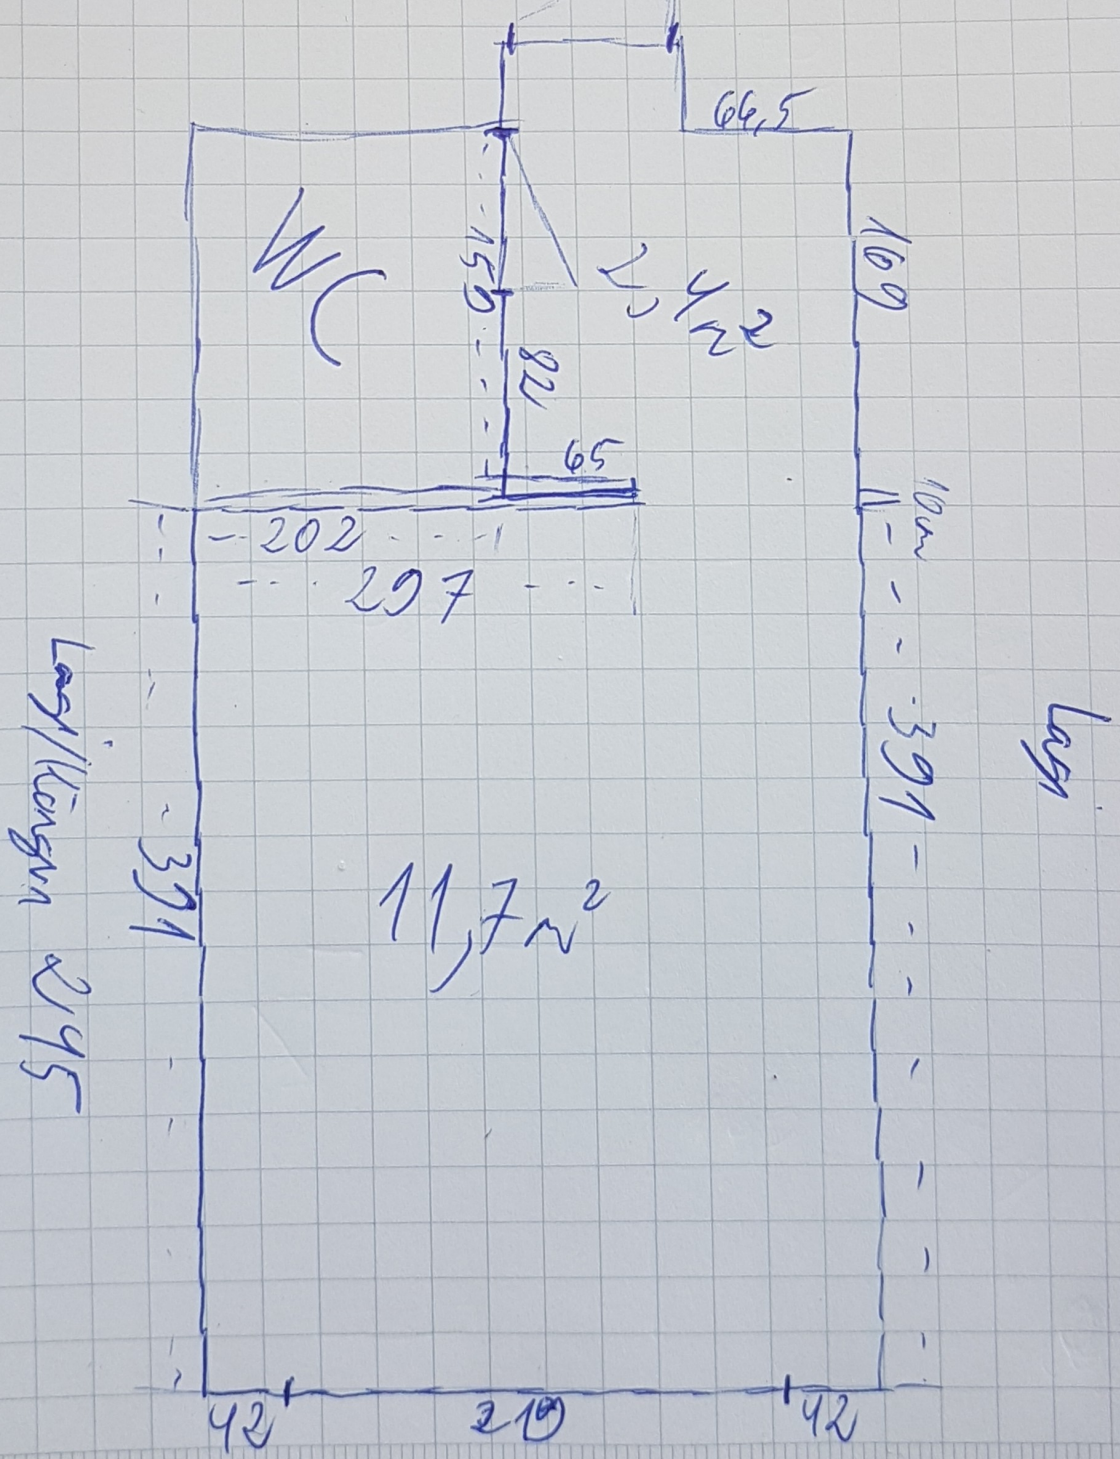

Aken Laert 39 cm  
 Aken naar 90 cm

Aken  
 Kängen 140 cm  
 Låsen 220 cm  
 Vks (vålin)  
 Kängen 200 cm  
 Låsen ~~38,5~~ 95 cm  
 Söggan 38,5 cm  
 Laert 30 cm

Laekängen  
 Eriken 235 cm  
 Toan 245-250 cm  
 Vks WC (sh linstuga)  
 Låsen 77 cm  
 höjning 220 cm (sh 10 cm Porad)  
 Laert 12 cm

1 Rvut = 25 cm