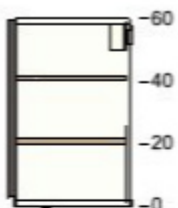

80205535 METOD seinakapi raam
valge
60x37x60 cm

00454086 VOXTORP uks
tumehall
30x60 cm

10205614 UTRUSTA riiul
valge
60x37 cm

40401784 UTRUSTA integr summutajaga hing kööki
110 °

30245223 OMLOPP LED-valgustus tööpinnale
valge
60 cm