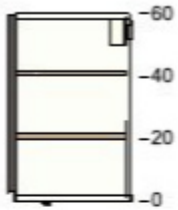

80205535 METOD seinakapi raam
valge
60x37x60 cm

€ 19.-

1

€ 19.-

00454086 VOXTORP uks
tumehall
30x60 cm

10205614 UTRUSTA riiul
valge
60x37 cm

40401784 UTRUSTA integr summutajaga hing kööki
110 °

30245223 OMLOPP LED-valgustus tööpinnale
valge
60 cm