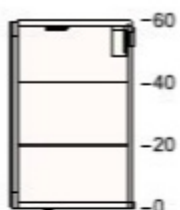

10205534 METOD seinakapi raam
valge
40x37x60 cm

00205836 JUTIS klaasuks
mattklaas/alumiinium
40x60 cm

20213331 UTRUSTA riiul
klaas
40x37 cm

40401784 UTRUSTA integr summutajaga hing kööki
110 °

70245179 OMLOPP LED kohtvalgusti
valge
6.8 cm

30245218 OMLOPP LED-valgustus tööpinnale
valge
40 cm