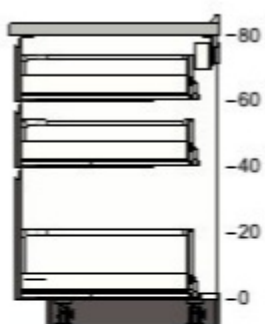

10454104 VOXTORP sahtli esipaneel
tumehall
60x20 cm

20221449 MAXIMERA sahtel, keskmine
valge
60x60 cm

10301960 UTRUSTA kandur ahjule
tsingitud

80213432 METOD pörandakapi raam
valge
40x60x80 cm

70454101 VOXTORP sahtli esipaneel
tumehall
40x20 cm

50454102 VOXTORP sahtli esipaneel
tumehall
40x40 cm

40221448 MAXIMERA sahtel, keskmine
valge
40x60 cm

00204634 MAXIMERA sahtel, kõrge
valge
40x60 cm

Selleks, et täita ruumi sein ja kapi või kahe kapi vahel, kasuta täitetükki. Täitetükkide saamiseks pead lõikama katepaneeli õigesse mõõtu. Kõik katepaneelid on selle tootenimekirja lõpus.