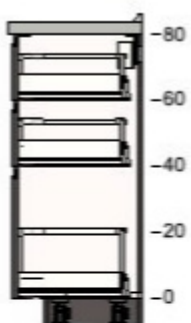

50454102 VOXTORP sahtli esipaneel
tumehall
40x40 cm

40221448 MAXIMERA sahtel, keskmine
valge
40x60 cm

00204634 MAXIMERA sahtel, kõrge
valge
40x60 cm

Selleks, et täita ruumi sein ja kapi või kahe kapi vahel, kasuta täitetükki. Täitetükkide saamiseks pead lõikama katepaneeli õigesse mõõtu. Kõik katepaneelid on selle tootenimekirja lõpus.

10205628 METOD pörandakapi raam
valge
80x37x80 cm

40454107 VOXTORP sahtli esipaneel
tumehall
80x20 cm

20454108 VOXTORP sahtli esipaneel
tumehall
80x40 cm

10204638 MAXIMERA sahtel, keskmine
valge
80x37 cm

00221450 MAXIMERA sahtel, kõrge
valge
80x37 cm

Selleks, et täita ruumi sein ja kapi või kahe kapi vahel, kasuta täitetükki. Täitetükkide saamiseks pead lõikama kattepaneeli õigesse mõõtu. Kõik kattepaneelid on selle tootenimekirja lõpus.