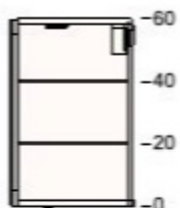

00221450 MAXIMERA sahtel, kõrge
valge
80x37 cm

Selleks, et täita ruumi sein ja kapi või kahe kapi vahel, kasuta täitetükki. Täitetükkide saamiseks pead lõikama kattepaneeli õigesse mõõtu. Kõik kattepaneelid on selle tootenimekirja lõpus.

80205535 METOD seinakapi raam
valge
60x37x60 cm

00454086 VOXTORP uks
tumehall
30x60 cm

10205614 UTRUSTA riiul
valge
60x37 cm

40401784 UTRUSTA integr summutajaga hing kööki
110 °

30245223 OMLOPP LED-valgustus tööpinnale
valge
60 cm