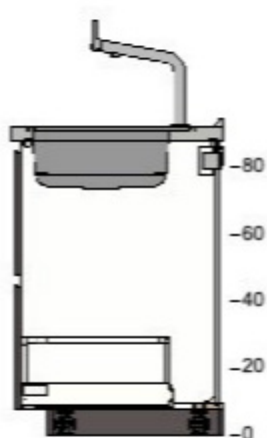

1

70213569 METOD põrandakapp integr. ahjule/valamule
valge
60x60x80 cm

50315173 LÅNGUDDEN ühe kausiga valamu
roostevaba teras
56x53 cm

10311539 LILLVIKEN vesilukk/sõel 1 valamukausile

20457381 BOSJÖN köögisegisti
roostevaba terase toon

50454102 VOXTORP sahtli esipaneel
tumehall
40x40 cm

40221448 MAXIMERA sahtel, keskmine
valge
40x60 cm

00204634 MAXIMERA sahtel, kõrge
valge
40x60 cm

Selleks, et täita ruumi sein ja kapi või kahe kapi vahel, kasuta täitetükki. Täitetükkide saamiseks pead lõikama katepaneeli õigesse mõõtu. Kõik katepaneelid on selle tootenimekirja lõpus.