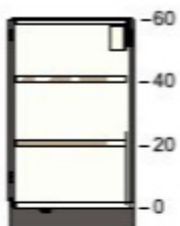

50454102 VOXTORP sahtli esipaneel
tumehall
40x40 cm

40221448 MAXIMERA sahtel, keskmine
valge
40x60 cm

00204634 MAXIMERA sahtel, kõrge
valge
40x60 cm

Selleks, et täita ruumi sein ja kapi või kahe kapi vahel, kasuta täitetükki. Täitetükkide saamiseks pead lõikama katepaneeli õigesse mõõtu. Kõik katepaneelid on selle tootenimekirja lõpus.

10205628 METOD pörandakapi raam
valge
80x37x80 cm

40454107 VOXTORP sahtli esipaneel
tumehall
80x20 cm

20454108 VOXTORP sahtli esipaneel
tumehall
80x40 cm

10204638 MAXIMERA sahtel, keskmine
valge
80x37 cm

00221450 MAXIMERA sahtel, kõrge
valge
80x37 cm

Selleks, et täita ruumi sein ja kapi või kahe kapi vahel, kasuta täitetükki. Täitetükkide saamiseks pead lõikama kattepaneeli õigesse mõõtu. Kõik kattepaneelid on selle tootenimekirja lõpus.