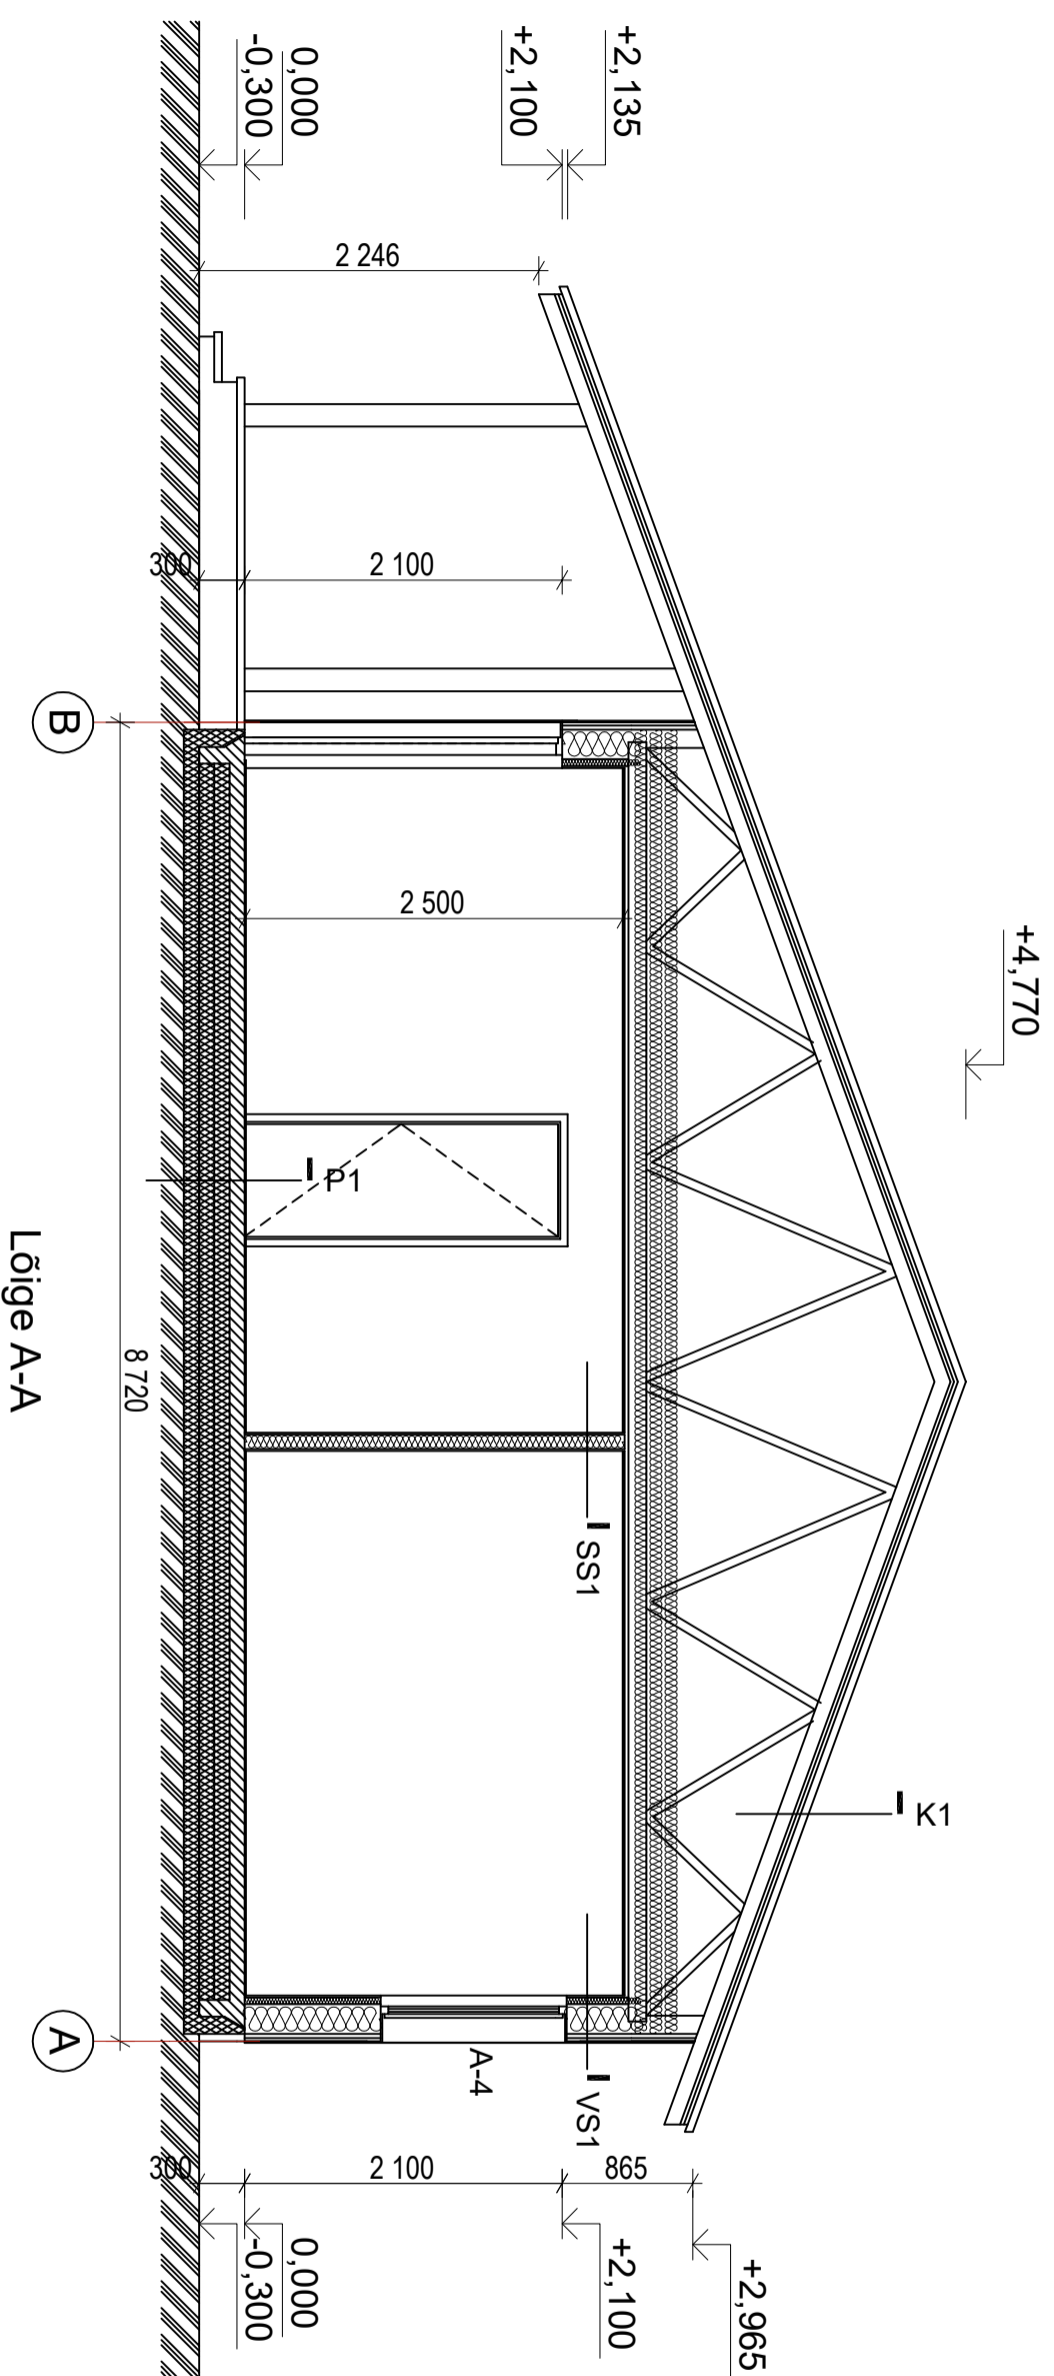

P1 - PÕRAND

LAMINAATPARKETT 7mm
ALUSKATE 3mm
BETONN 100mm
EPS 3x100mm

K1- KATUS

PLEKKKATUS
ROOV 25X100mm
DISTANTSLIIST 25x50mm
ALUSKATE TYVEK SOLID
KATUSEFERMID
PUISTEVILL 300mm
AURUTÖKKEKILE
ROOV 25x100mm
KIPSPLAAT STANDART 13mm

VS1- VÄLISSEIN

VOODRILAUD 21mmx145mm HORIZONTAALNE
TUULUTUSLIIST 28mmx45mm
TUULETÖKKEMEMBRAAN
RAAM 195mmx45mm
KIVIVILL 2x100mm
AURUTÖKKEKILE 0,2mm
LISAKARKASS 45mm x 45mm
KIVIVILL 50mm
KIPSPLAAT 13mm

RAUDBETONN