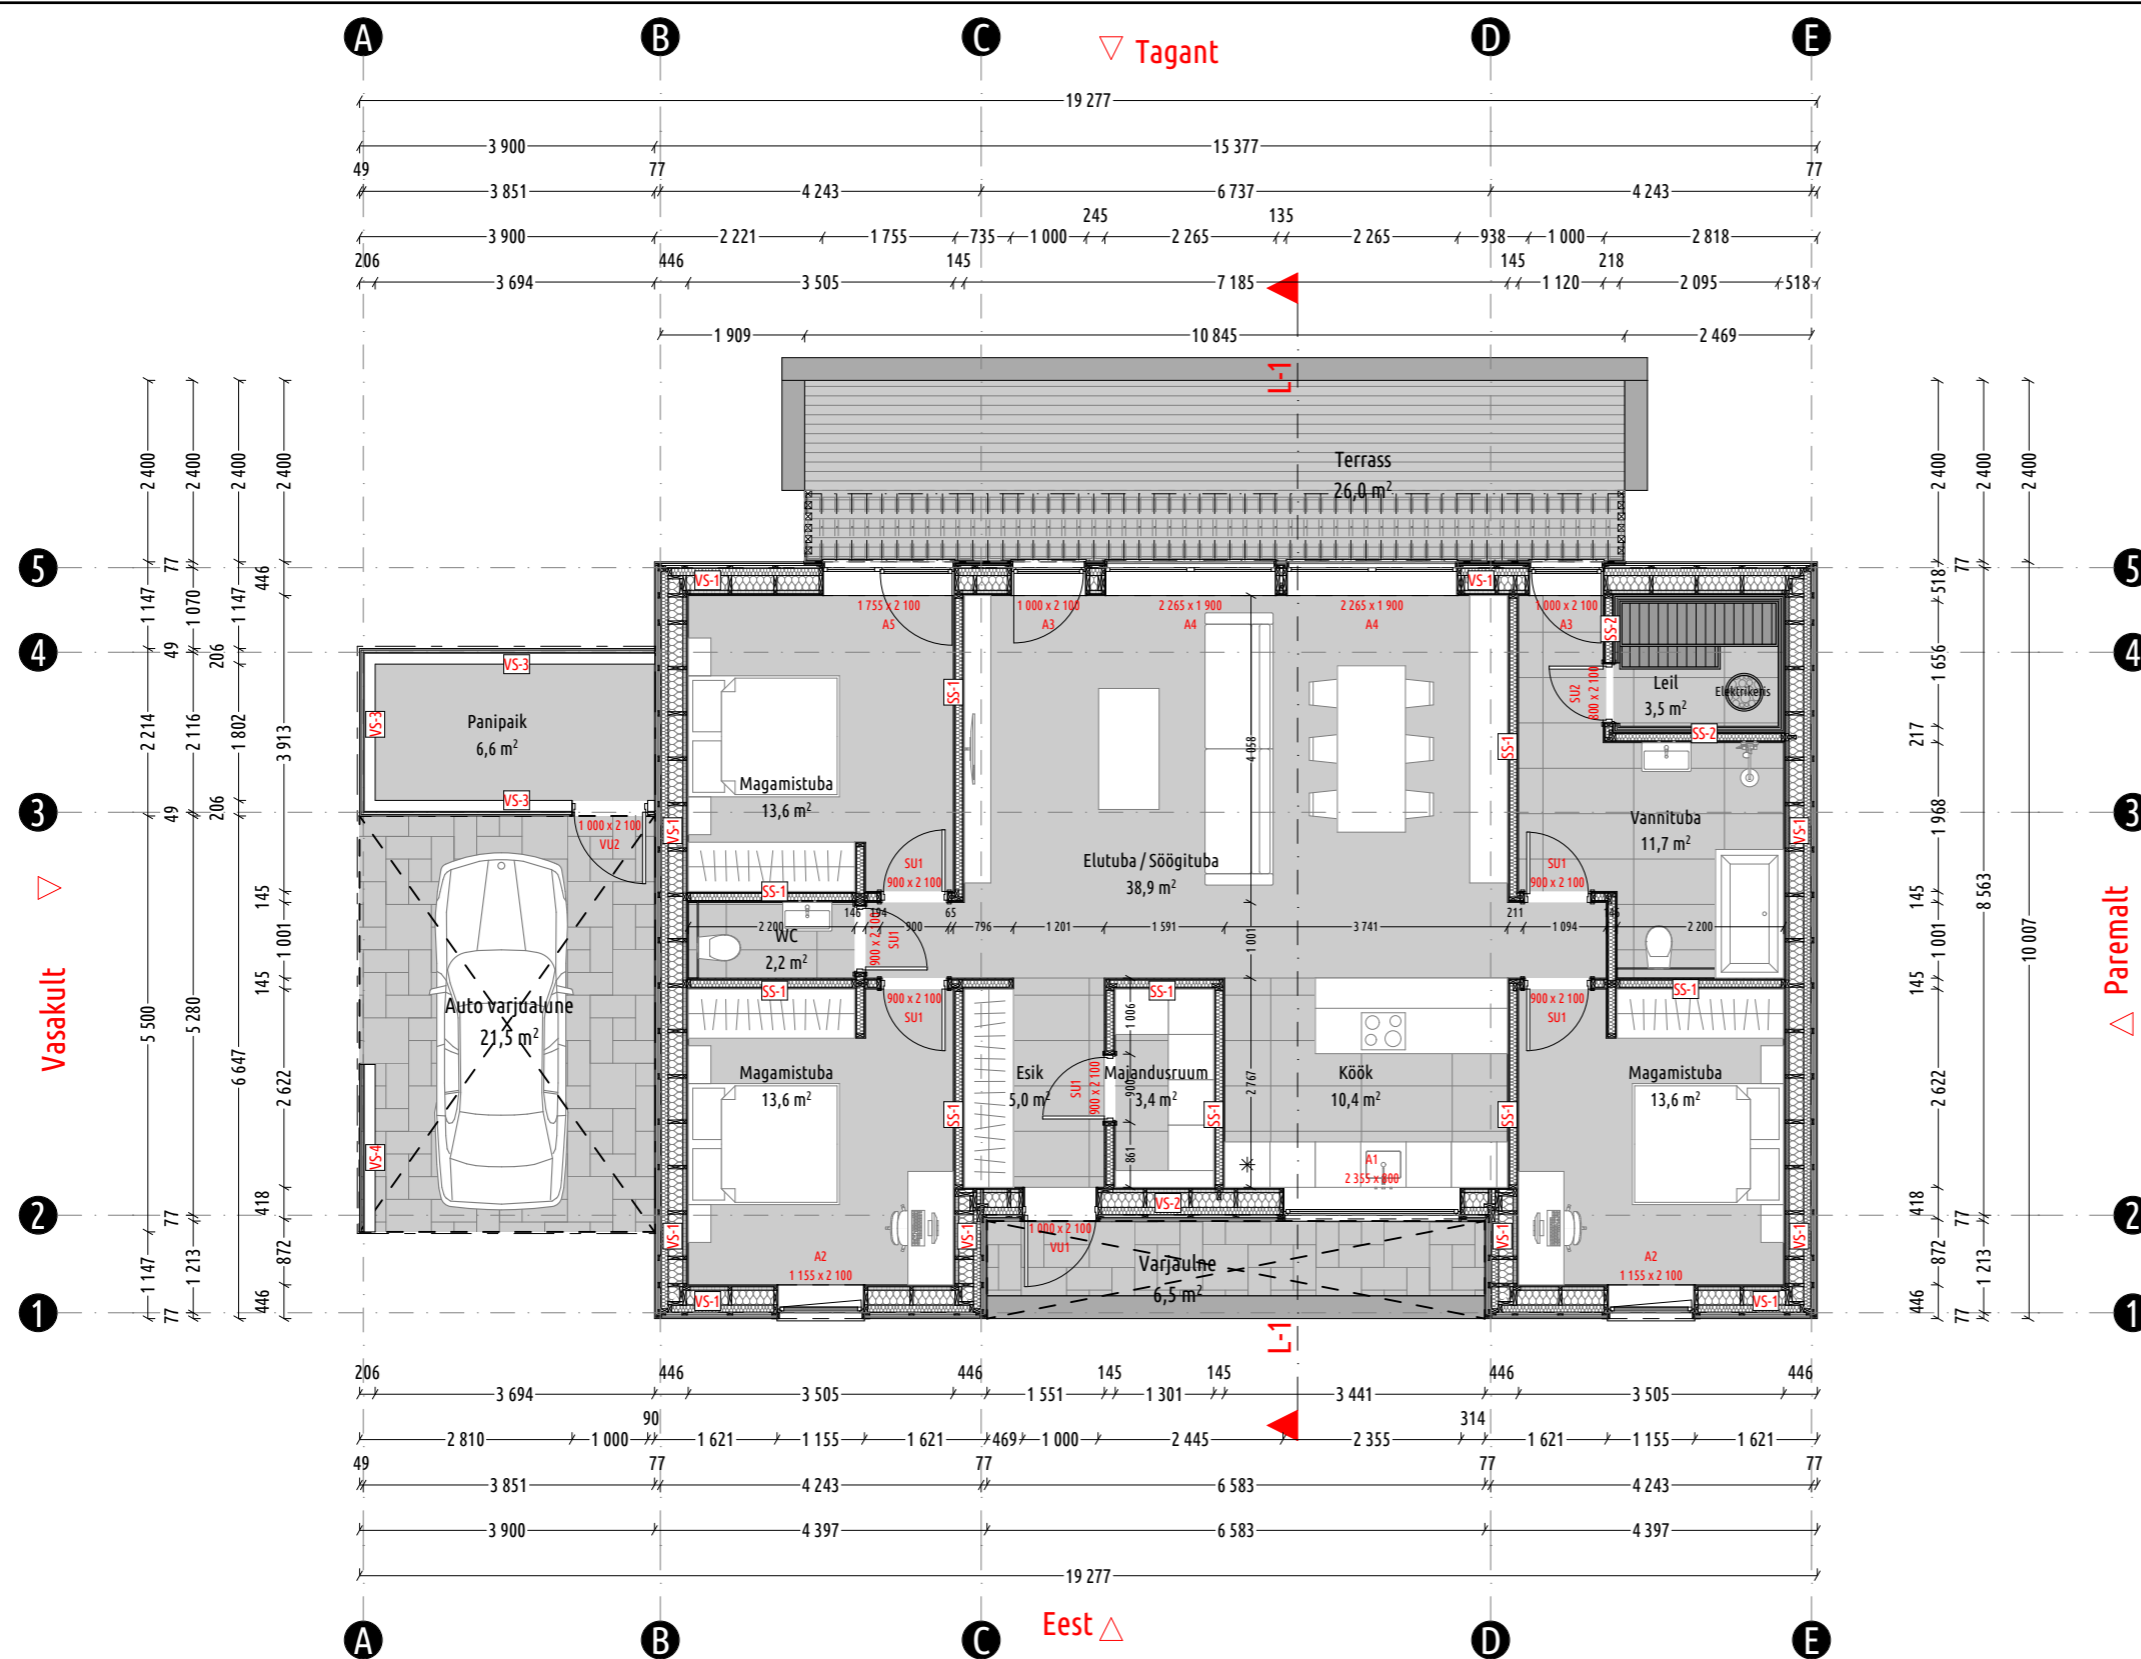

Eluruumid

Elutuba / Söögituba	38,9
Esik	5,0
Köök	10,4
Leil	3,5
Magamistuba	13,6
Magamistuba	13,6
Magamistuba	13,6
Majandusruum	3,4
Vannituba	11,7
WC	2,2
	115,9 m <sup>2</sup>

Terrassid / Varjualused

Auto varjualune	21,5
Terrass	26,0
Varjaulne	6,5
	54,0 m <sup>2</sup>

Üldkasutatav pind

Panipaik	6,6
	6,6 m <sup>2</sup>
	176,5 m <sup>2</sup>

**VS-1**  $U \leq 0,12 \text{ W/m}^2\text{K}$   
 21mm Vert. laudis  
 28x70mm Hor. roov cc600  
 28x70mm Vert. roov cc600  
 9mm Tuuletõkkeplaat GTS9  
 45x95mm Horisontaalne puitroov / ISOVERK KL35 mineraalvill  
 45x195mm Puitkarkass C24 / ISOVER KL35 mineraalvill  
 Aurutõkkekile cc600  
 45x45mm Roov / ISOVER KL35 mineraalvill cc600  
 2x13mm Kipsplaat Gyproc GEK /  
 Glasroc H GHOE niiskes ruumis  
 446mm

**VS-2**  $U \leq 0,12 \text{ W/m}^2\text{K}$   
 21mm Hor. laudis  
 28x70mm Vert. roov cc600  
 9mm Tuuletõkkeplaat GTS9  
 45x95mm Horisontaalne puitroov / ISOVERK KL35 mineraalvill  
 45x195mm Puitkarkass C24 / ISOVER KL35 mineraalvill  
 Aurutõkkekile cc600  
 45x45mm Roov / ISOVER KL35 mineraalvill cc600  
 2x13mm Kipsplaat Gyproc GEK /  
 Glasroc H GHOE niiskes ruumis  
 418mm