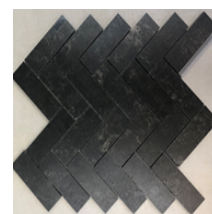

1.212

SS-3 Keraamiline
 plaat PARTOS05
 Tosi Beige pol.
 59,8x59,8,
 SEINAPLAAT,
 LÄIKIV

P6 - Põrandaplaat CUBE, TOON
 COFEE, 30x30, kalasaba mosaiik