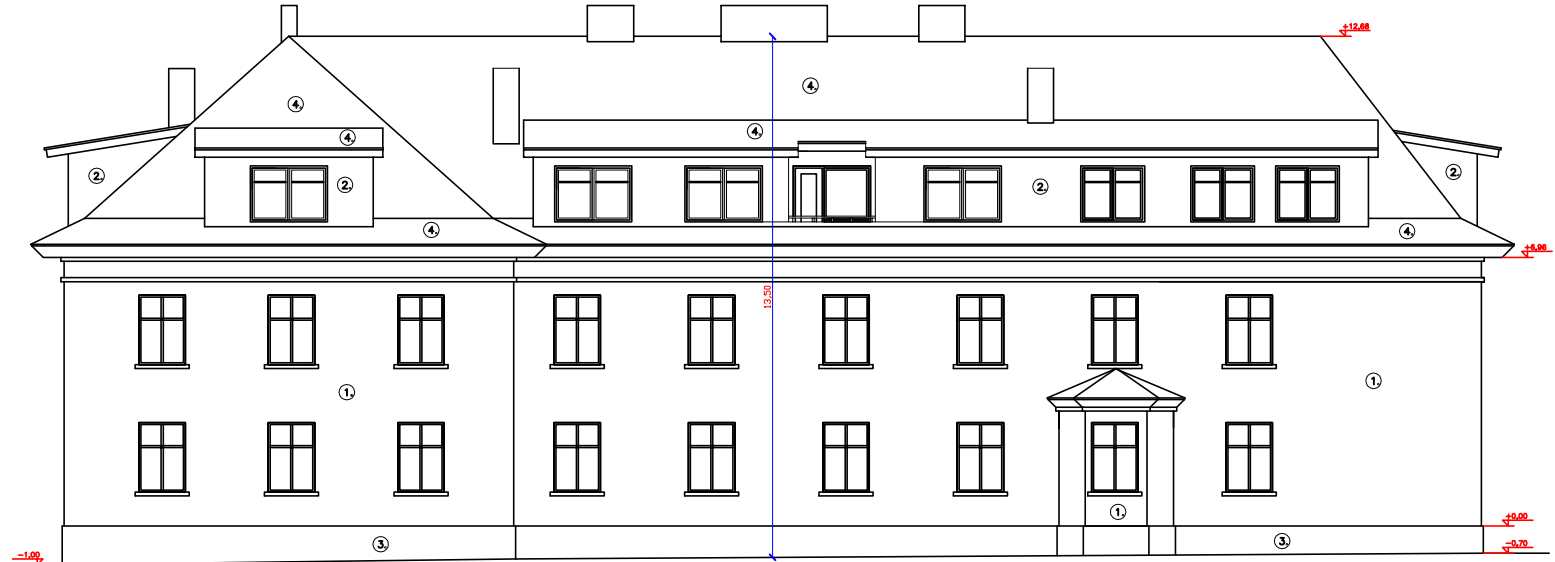

VAADE LOODEST

VAADE KIRDEST

VAADE KAGUST

VAADE EDELAST

Tikkurila 554x	
Tikkurila 550x	
Tikkurila 548x	
Tikkurila facade 4957	
Tikkurila facade 4960	
RR32	
RR30	

1. Välisseinad, krohvitud, beez (Tikkurila Facade 4957)
 2. Vintakapide välisseinad - hor. voodilaud beez (Tikkurila 554x)
 3. Sokkel - krohvitud, pruun (Tikkurila Facade 4960)
 4. Katua - valtsprofiil "Klassik", tumepruun (RR32)
 5. Kiviakna - krohvitud, pruun (Tikkurila Facade 4960)
- Korsetid, krohvitud, beez (Tikkurila Facade 4957)
 Vintakapide rüüstatoketid - peensoetud laud, horisontaalsed osad pruunid (Tikkurila 550x), vertikaalsed tumepruunid (Tikkurila 548x)
 Vihmaveelüstem, rennid tumepruunid (RR32), torud beezid (RR30)
 Vintakapide aknad - plastprofiilid, valged
 Olemasolevad alused - valged
 Välisüks, metallika tumepruun (RR32)