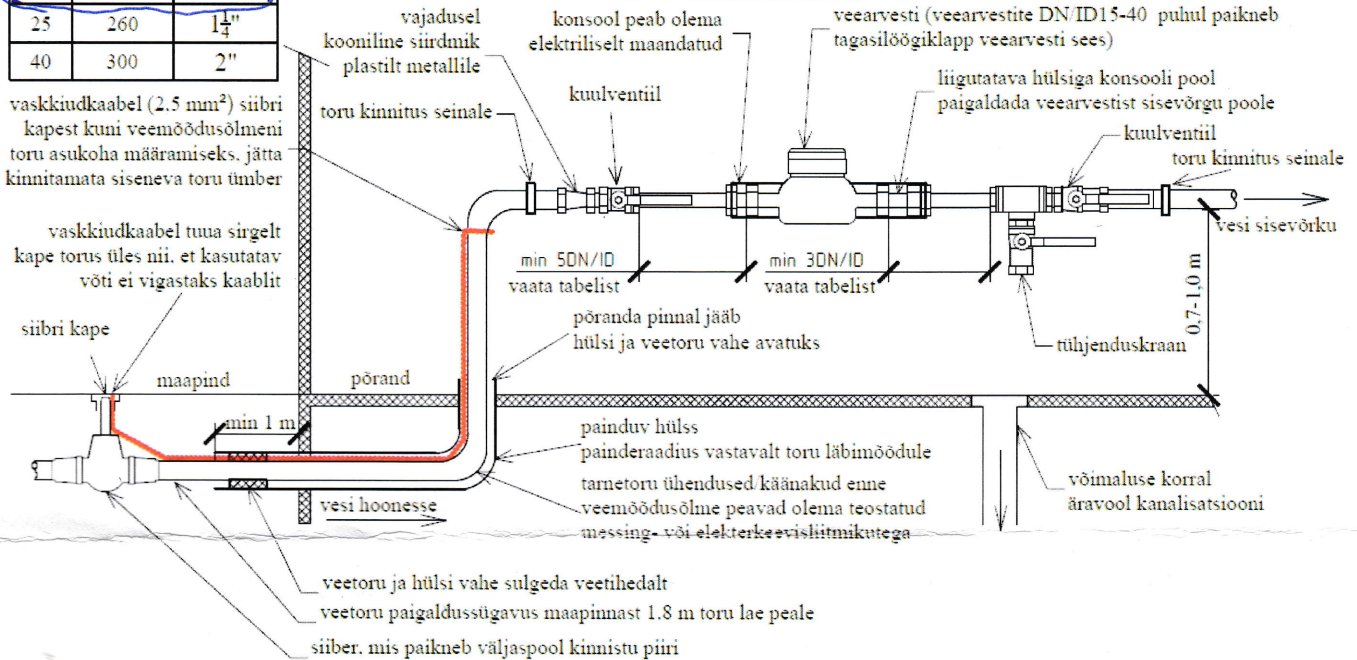

Veemöödusõlme tüüpskeem DN20-DN40

VEEMÖÖDUSÕLME TÜÜPSKEEM

VAADE PEALT

VAADE KÜLJELT

Veemöödusõlme näidisfoto