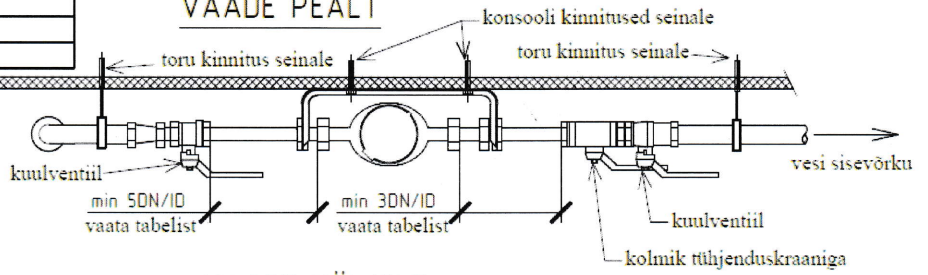

Veemöödusõlme tüüpskeem DN20-DN40

VEEMÖÖDUSÕLME TÜÜPSKEEM

VAADE PEALT

VAADE KÜLJELT

Veemöödusõlme näidisfoto