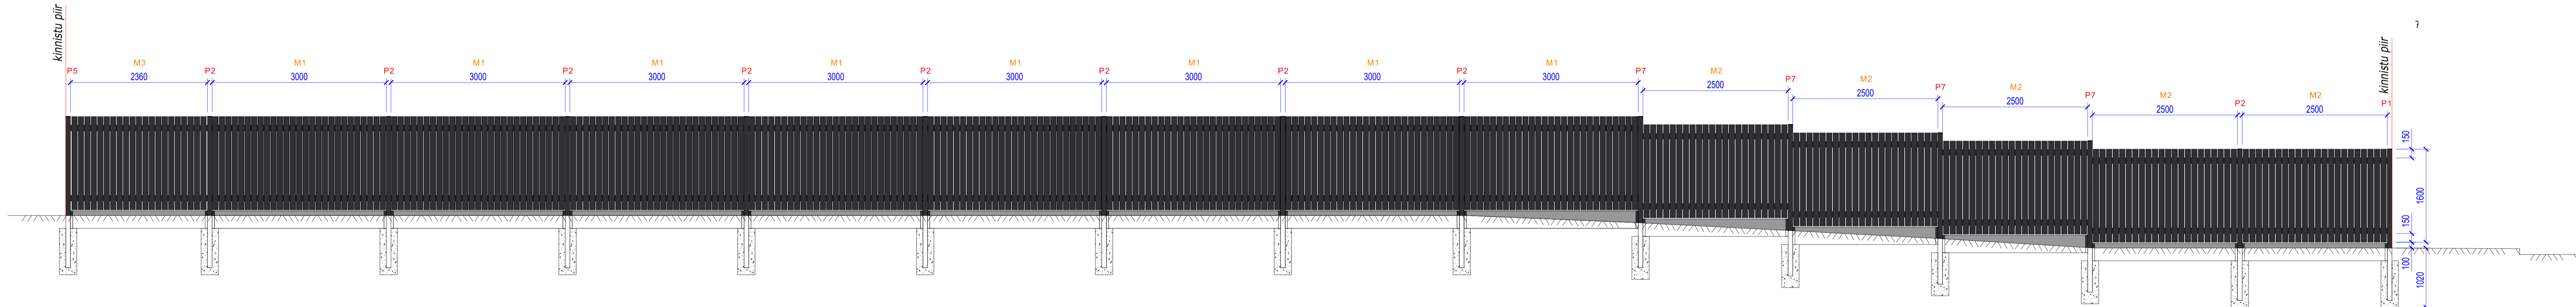

MÄRKUSED:

PIIRDEAED. PÕHJAKÜLG
VAADE VÄLJASTPOOLT