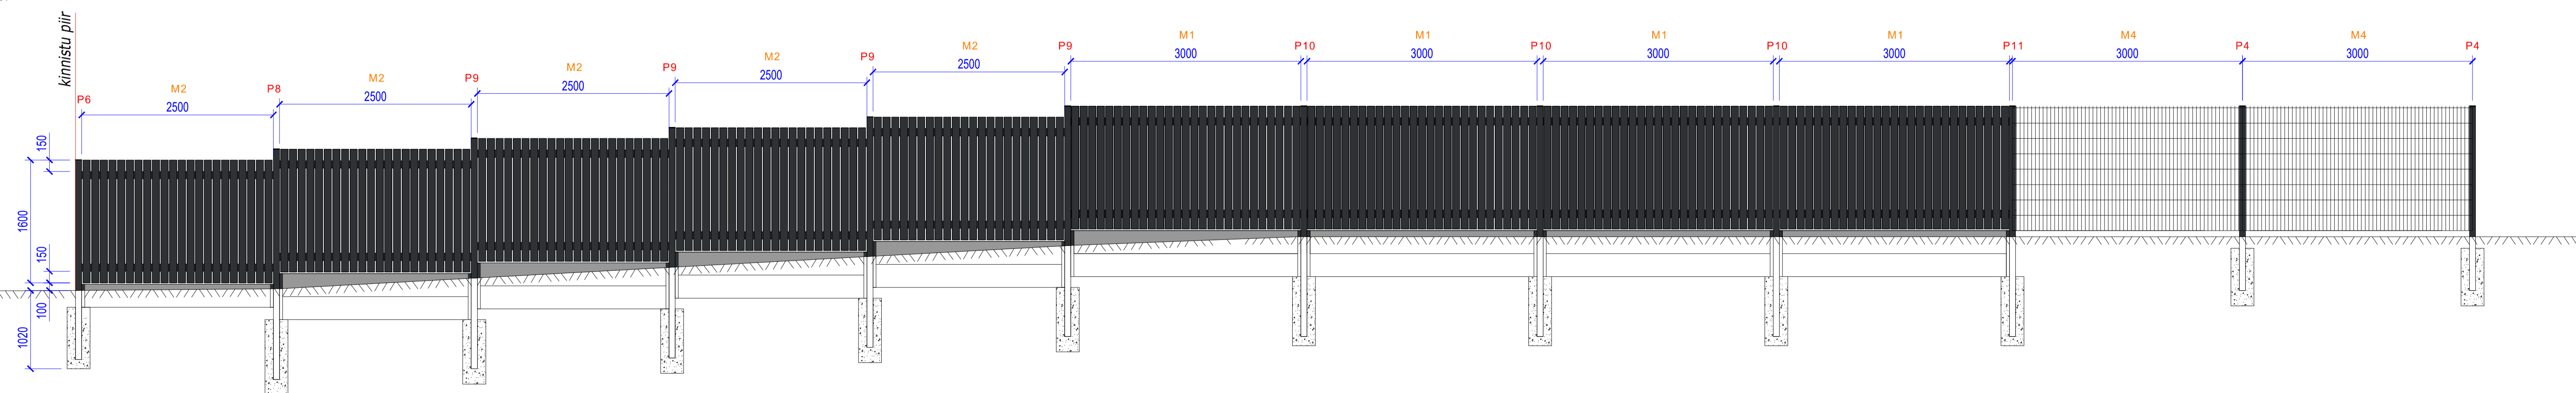

MÄRKUSED:

PIIRDEAED. LÕUNAKÜLG
VAADE VÄLJASTPOOLT