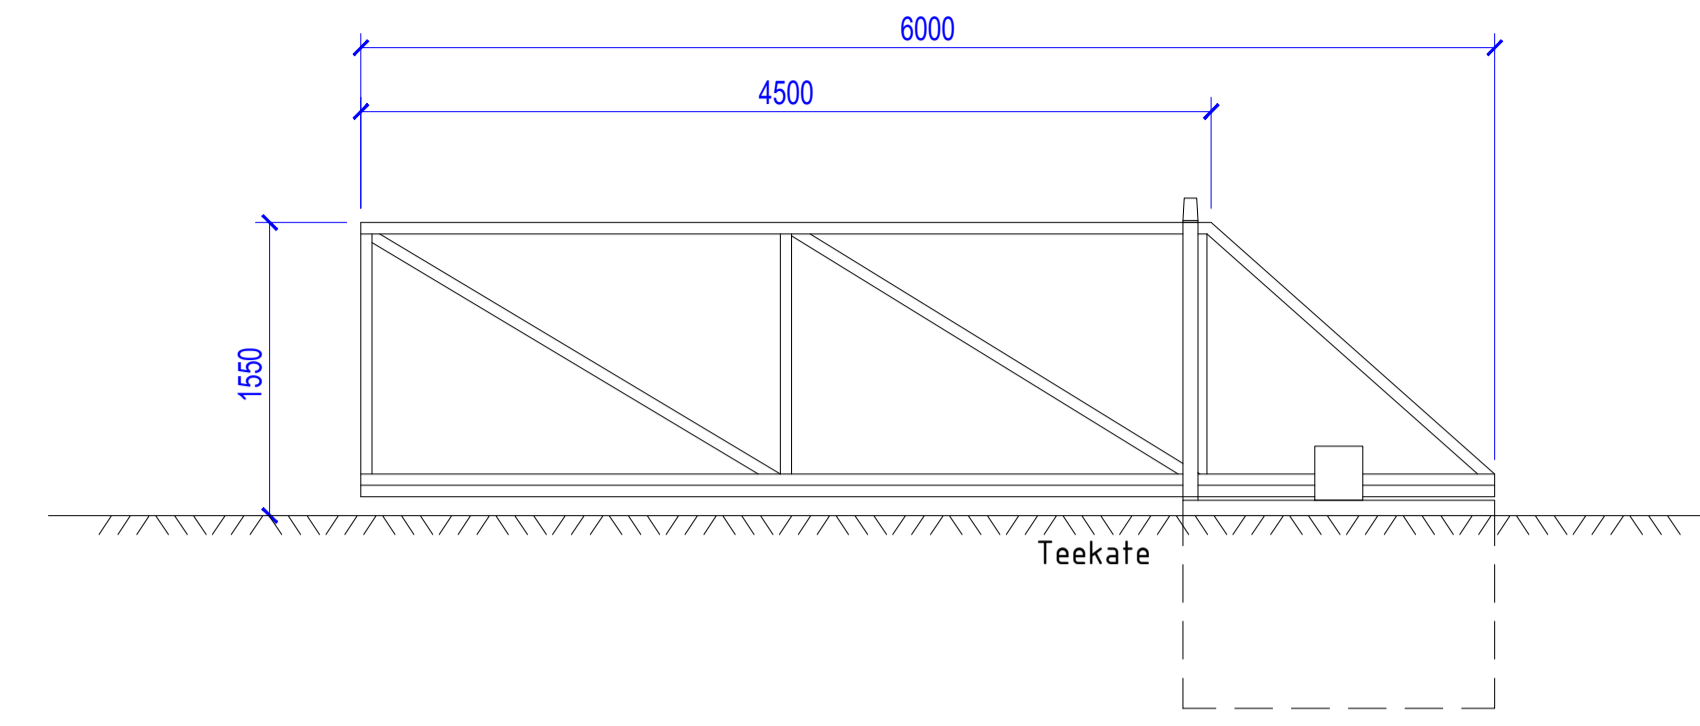

LIUGVÄRAV
VAADE SEESTPOOLT