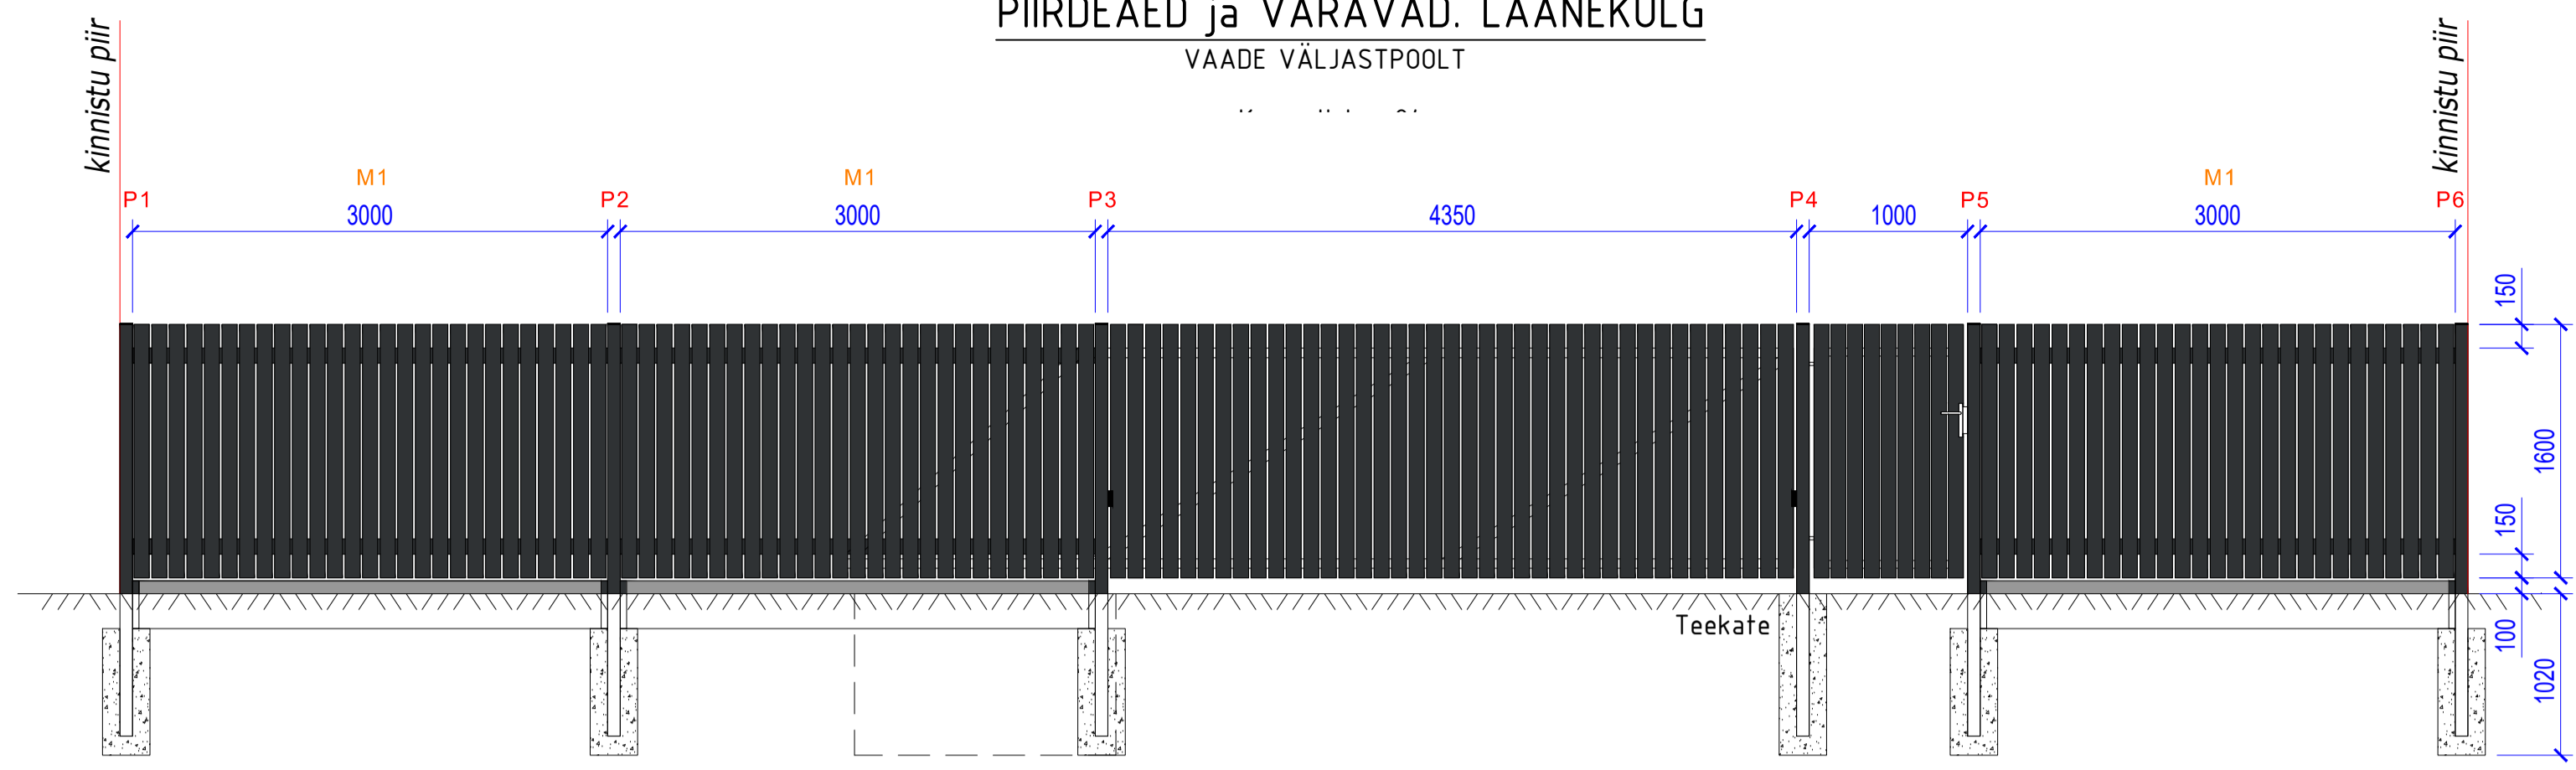

PIIRDEAED ja VÄRAVAD. LÄÄNEKÜLG
VAADE VÄLJASTPOOLT