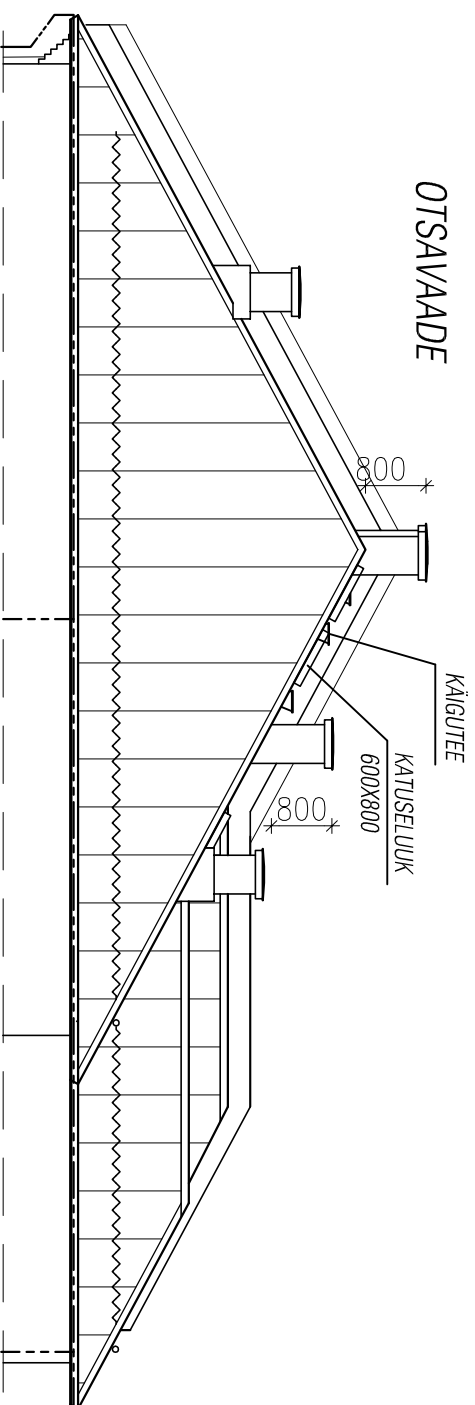

VAADE TÄNAVALT

TINGMÄRGID

MÄRKUSED

1. MÕOTMED VÕETUD OLEMASOLEVA HOONE INVENTARISEERIMISE DOKUMENTATSIOONIST NING VAJAVAD TÄPSUSTAMIST EHTITUSE KÄIGUS.
2. KÕIK MUUDATUSED KOOSKÕLASTADA PROJEKTEERIJAGA
3. KÄESOLEV PÕHIPROJEKT MOODUSTAB JONINISTEST JA SELETUSKIRJAST KOOSNEVA KOMPLEKTI.
4. KATUS VALTSPROFIIL CLASSIC C (RUUKKI), TOON RII OKKAROHELINE.
5. VIHMAVEESÜSTEEM ÜMAR, TOON OKKAROHELINE RII
6. LUMETÕKKED TORUDEGA (NT RUUKKI RSS).