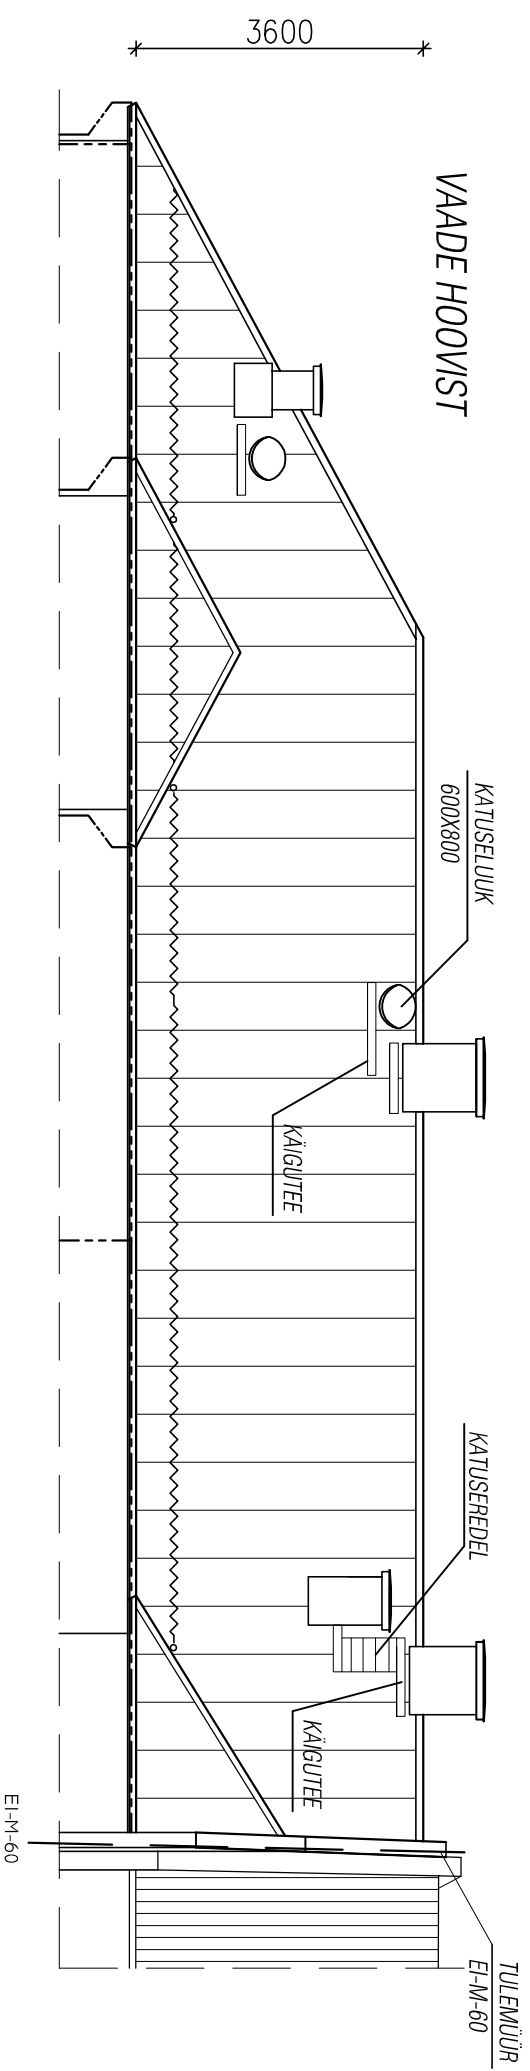

VAADE TÄNAVALT

TINGMÄRGID

MÄRKUSED

1. MÕOTMED VÕETUD OLEMASOLEVA HOONE INVENTARISEERIMISE DOKUMENTATSIOONIST NING VAJAVAD TÄPSUSTAMIST EHTITUSE KÄIGUS.
2. KÕIK MUUDATUSED KOOSKÕLASTADA PROJEKTEERIJAGA
3. KÄESOLEV PÕHIPROJEKT MOODUSTAB JONINISTEST JA SELETUSKIRJAST KOOSNEVA KOMPLEKTI.
4. KATUS VALTSPROFIIL CLASSIC C (RUUKKI), TOON RII OKKAROHELINE.
5. VIHMAVEESÜSTEEM ÜMAR, TOON OKKAROHELINE RII
6. LUMETÕKKED TORUDEGA (NT RUUKKI RSS).