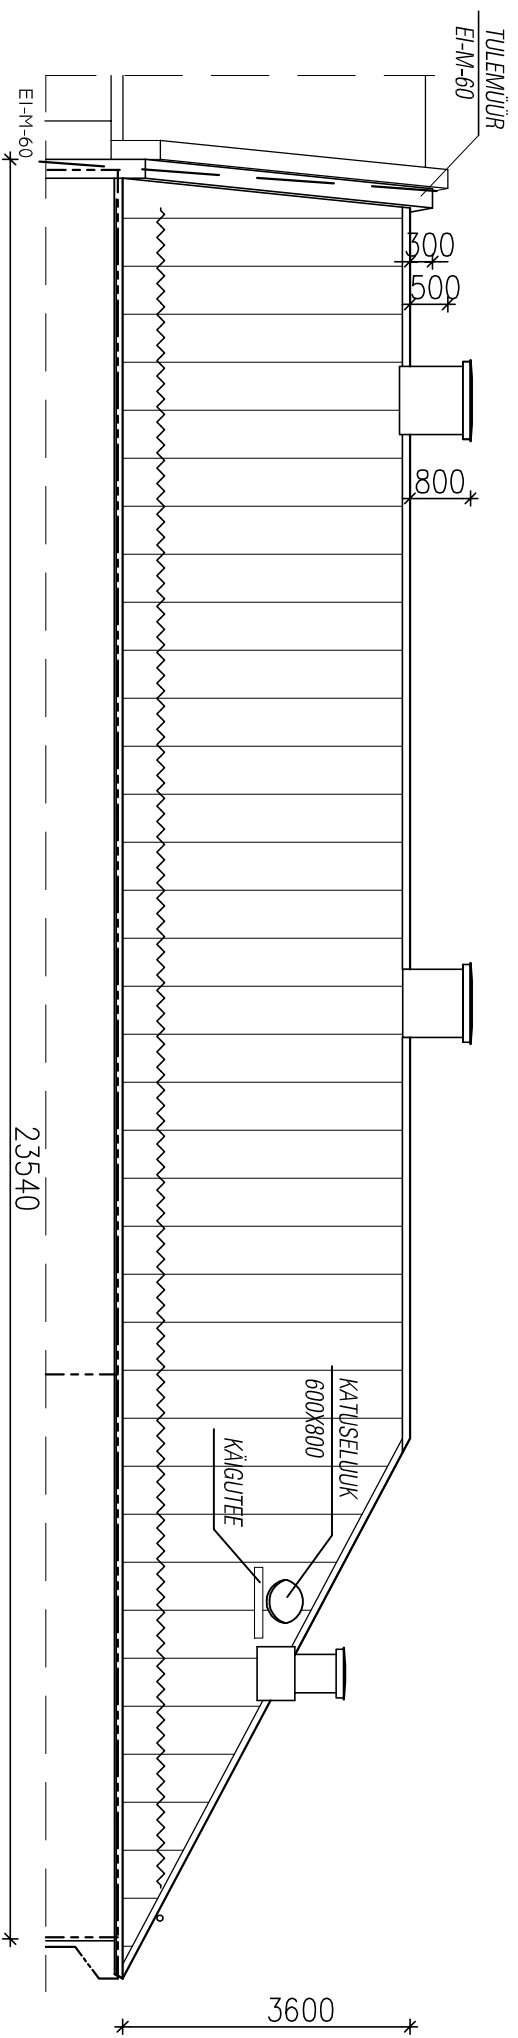

VAADE TÄNAVALT

TINGMÄRGID

MÄRKUSED

1. MÕOTMED VÕETUD OLEMASOLEVA HOONE INVENTARISEERIMISE DOKUMENTATSIOONIST NING VAJAVAD TÄPSUSTAMIST EHTITUSE KÄIGUS.
2. KÕIK MUUDATUSED KOOSKÕLASTADA PROJEKTEERIJAGA
3. KÄESOLEV PÕHIPROJEKT MOODUSTAB JONINISTEST JA SELETUSKIRJAST KOOSNEVA KOMPLEKTI.
4. KATUS VALTSPROFIIL CLASSIC C (RUUKKI), TOON RII OKKAROHELINE.
5. VIHMAVEESÜSTEEM ÜMAR, TOON OKKAROHELINE RII
6. LUMETÕKKED TORUDEGA (NT RUUKKI RSS).