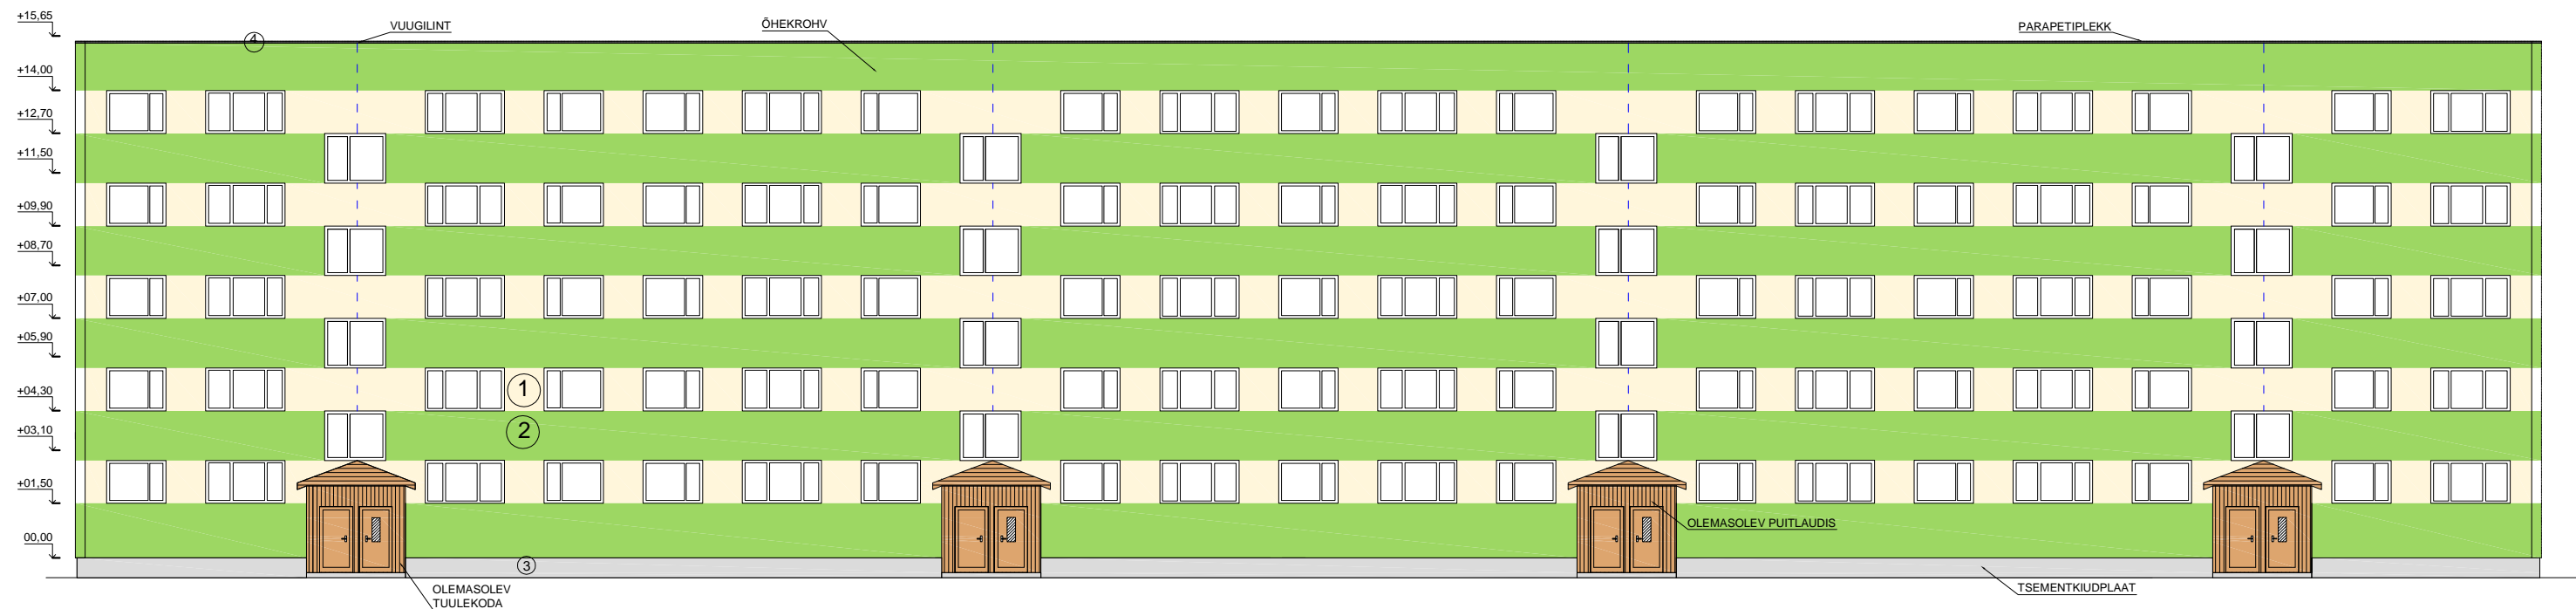

VAADE PÕHJAST

VAADE LÕUNAST

ESI- JA TAGASEINAL TEHA FASSAADIPAHTLIGA KOHTPARANDUSED JA VÄRVIDA FASSAADIVÄRVIGA 2 KORDA
 OTSASEINAD SOOJUSTADA VAHTPOLÜSTÜREENIGA EPS 60 150mm JA KROHVIDA 3mm ÕHEKROHVIGA NING VÄRVIDA 2 KORDA FASSAADIVÄRVIGA
 SOKKEL PEALT KATTA TSEMENTKIUDPLAADIGA
 LODŽA SISEMUSE SEINTELE, LAGEDELE, ESIPANEELIDELE TEHA KOHTPARANDUSED FASSAADIPAHTLIGA JA VÄRVIDA 2 KORDA FASSAADIVÄRVIGA
 LODŽAD EHITADA KINNI ILMA RAAMIDETA KLAASSÜSTEEMIGA nt. MALMERK
 5 KORRUSE LODŽADELE EHITADA PEALE KATUS
 OTSASEINAD SEKTSIONEERIDA HORISONTAALSELT KIVIVILLA RIBAGA 3m KÕRGUSELT
 MAJA KELDRISISSEPÄÄSUDELE EHITADA PUIDUST SARIKATEGA VIILKATUS, MIS KAETAKSE VÄRVIDUD PLEKIGA
 SEOTES MAJA GABARIITIDE SUURENEMISEGA VAHETADA VÄLJA OTSASEINA PARAPETIPELEKK
 TULEVASE REKONSTRUEERIMISE KÄIGUS SOOVITAVALT TAASTADA ESIALGNE KUJU TUULEKODADEL

- 1 VÄLISSEIN JA LODŽA SISEMUS FASSAADIVÄRV CAPAROL 3D SYSTEM PLUS kataloogist toon MELISSE 30
- 2 VÄLISSEIN FASSAADIVÄRV CAPAROL 3D SYSTEM PLUS kataloogist toon OASE 115
- 3 SOKKEL CAPAROL 3D SYSTEM PLUS kataloogist toon VENATO 50
- 4 AKNAVEEPELEKK, PARAPETIPELEKK JA LODŽAPLEKI toon RR23
- 5 KATUSEPELEKK toon RR36 nt. AS Toode Klassik