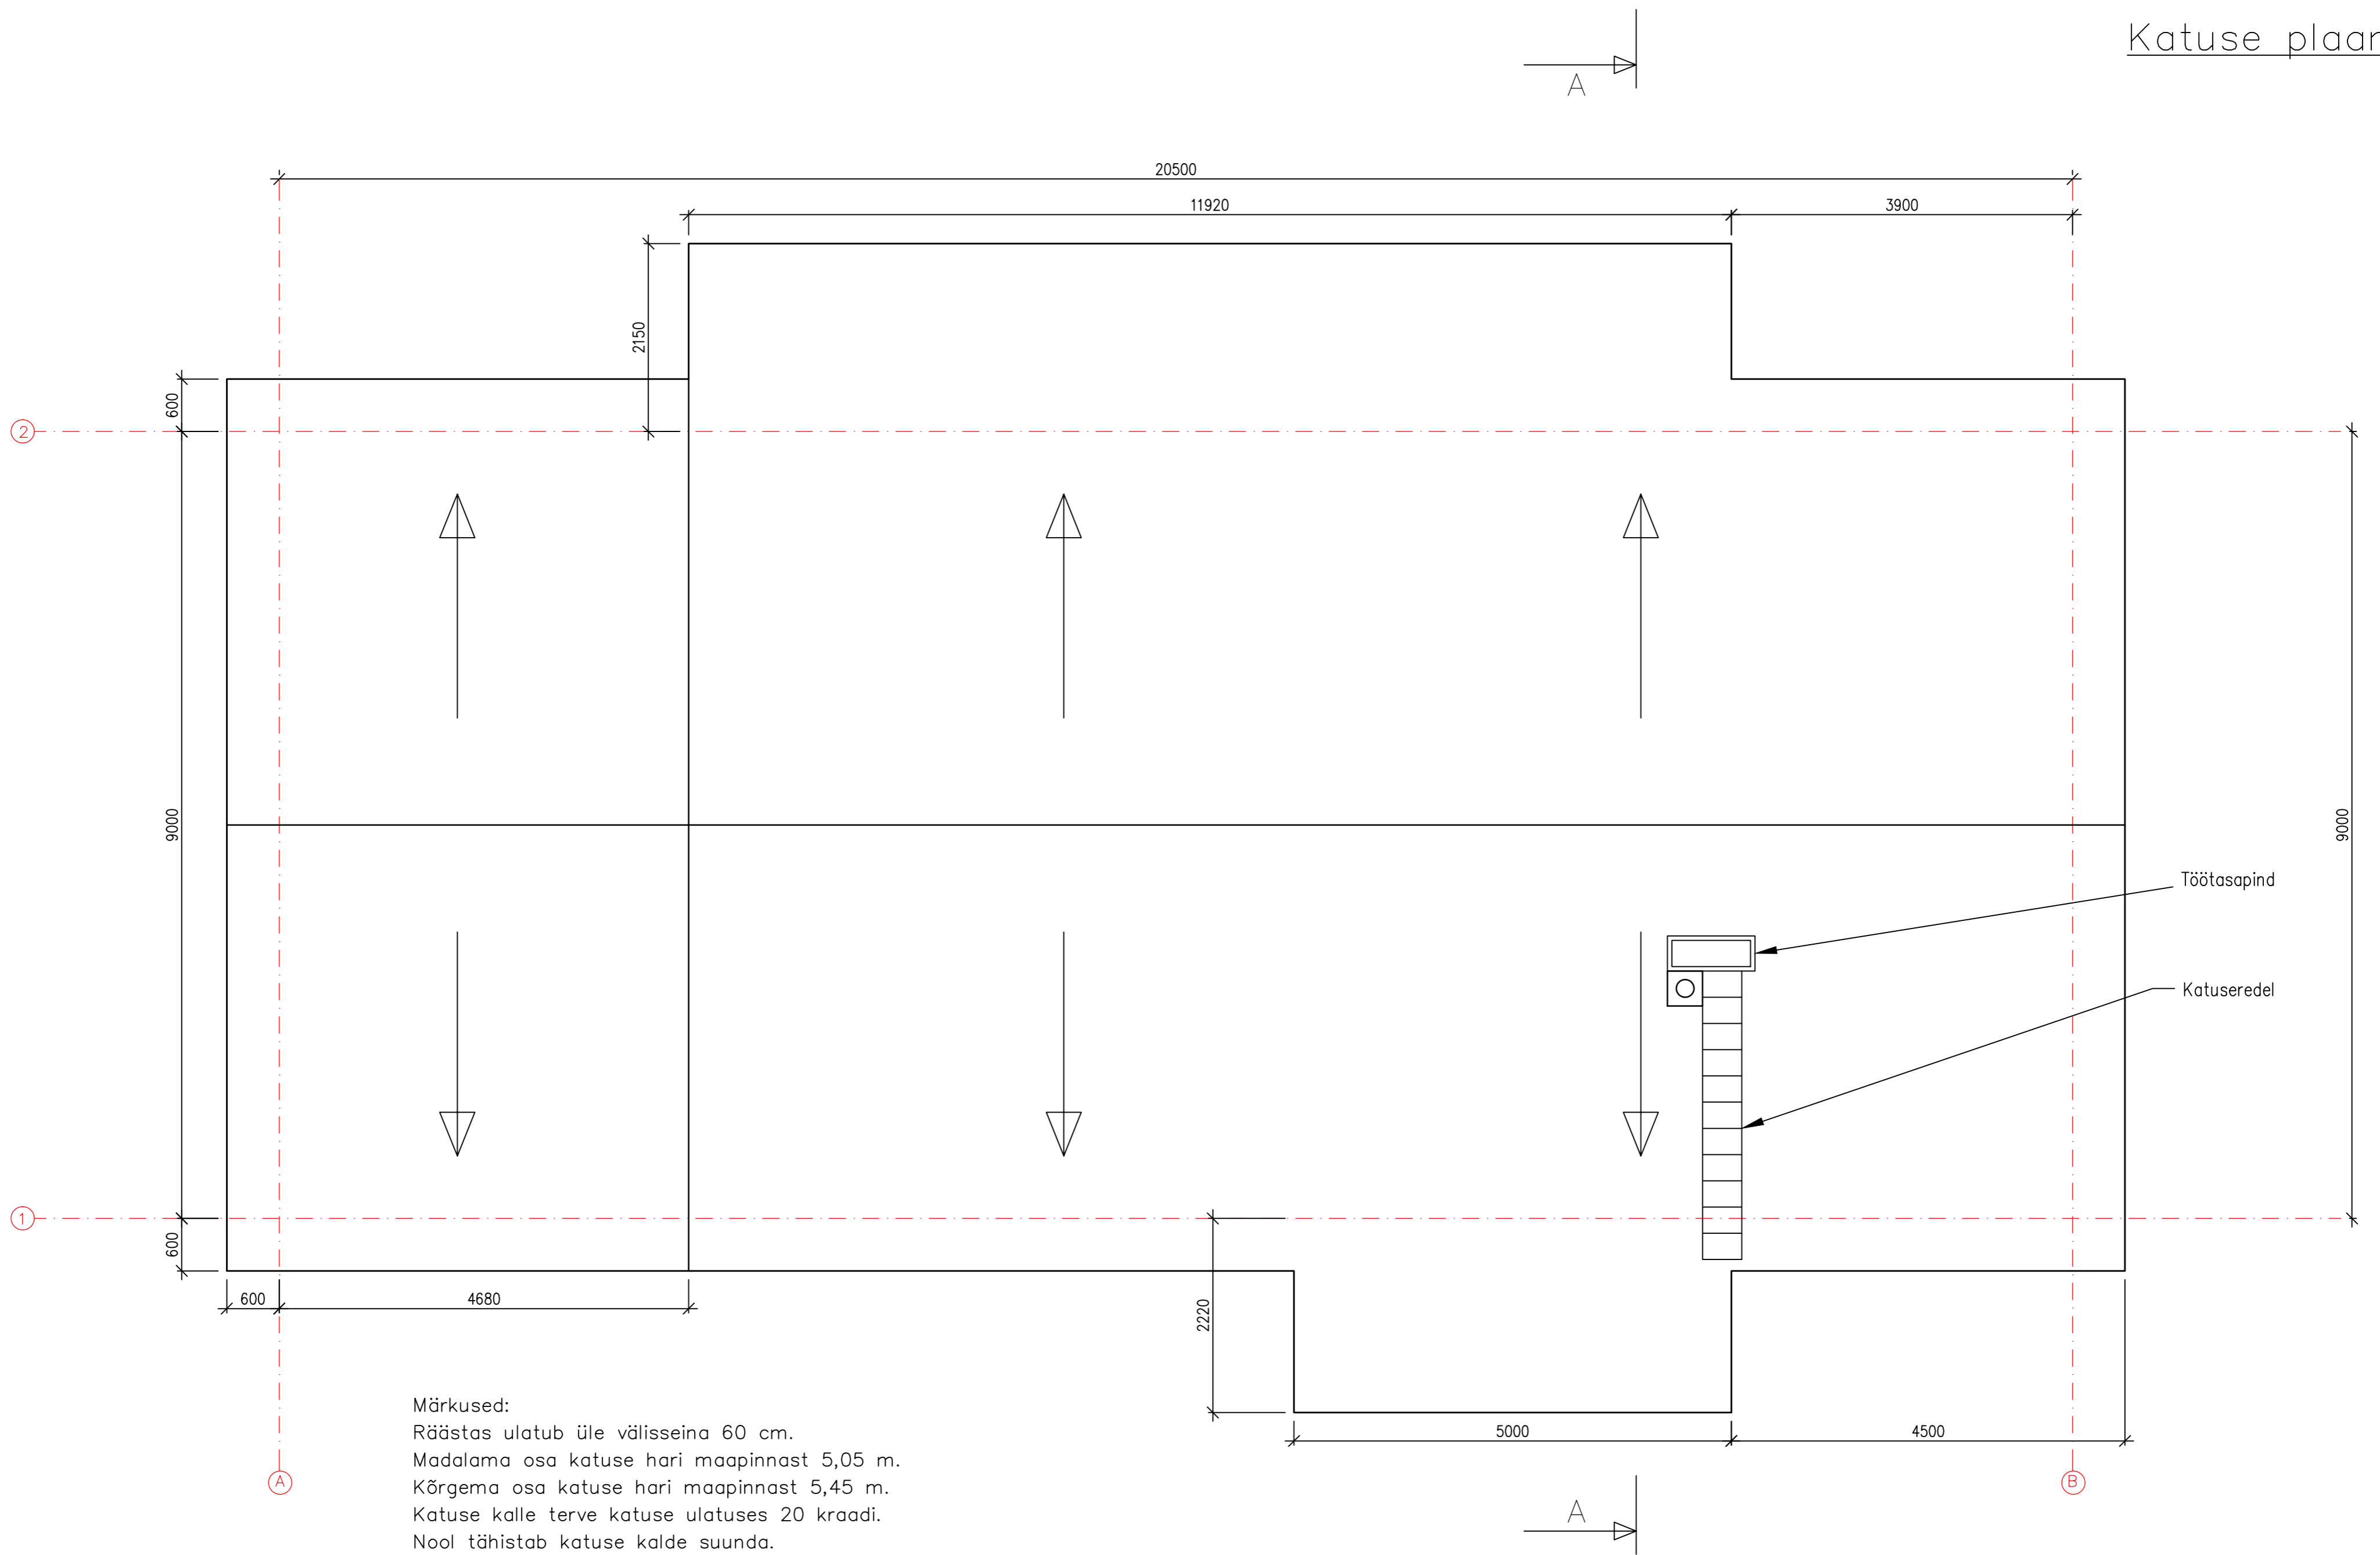

Katuse plaan

Märkused:
Räästas ulatub üle välisseina 60 cm.
Madalama osa katuse hari maapinnast 5,05 m.
Kõrgema osa katuse hari maapinnast 5,45 m.
Katuse kalle terve katuse ulatuses 20 kraadi.
Nool tähistab katuse kalde suunda.
Korstna hoolduseks töötasapind, varustada kinnitusaasaga.
Pääs katuse räästani teisaldatava redel abil.