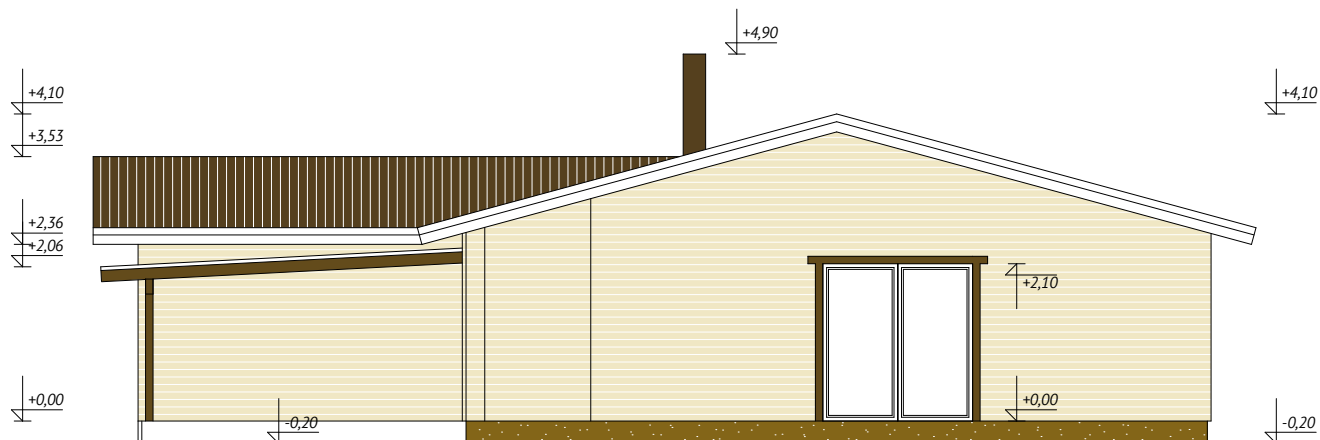

Vaade "B"

Vaade "A"

Vaade "C"

TOONID:

helebeez laudis

helepruun kivipuistega
SOKLIPAAT

RR32 tumepruun

VÄLISVIIMISTLUS

1. FASSAADILAUDIS TOON: BEEZIKAS
2. SOKKEL: HELEPRUUN KIVIPUISTEGA SOKLIPLAAT
3. AKNAD PLASTPROFIIL TOON: VALGE
4. TERRASSI PUITDETAILID SÜVAIMMUTATUDTERRASSILAUD 28X120 MM
5. KATUSEKATE - KATUSEPLEKK PP20, TOON: tumepruun RR32
6. VIIMISTLUSPLEKID TOON: tumepruun RR32
7. KORSTEN TOON: tumepruun RR32
8. RÄÄSTAD NELIKANTLAUDIS TOON: tumepruun RR32