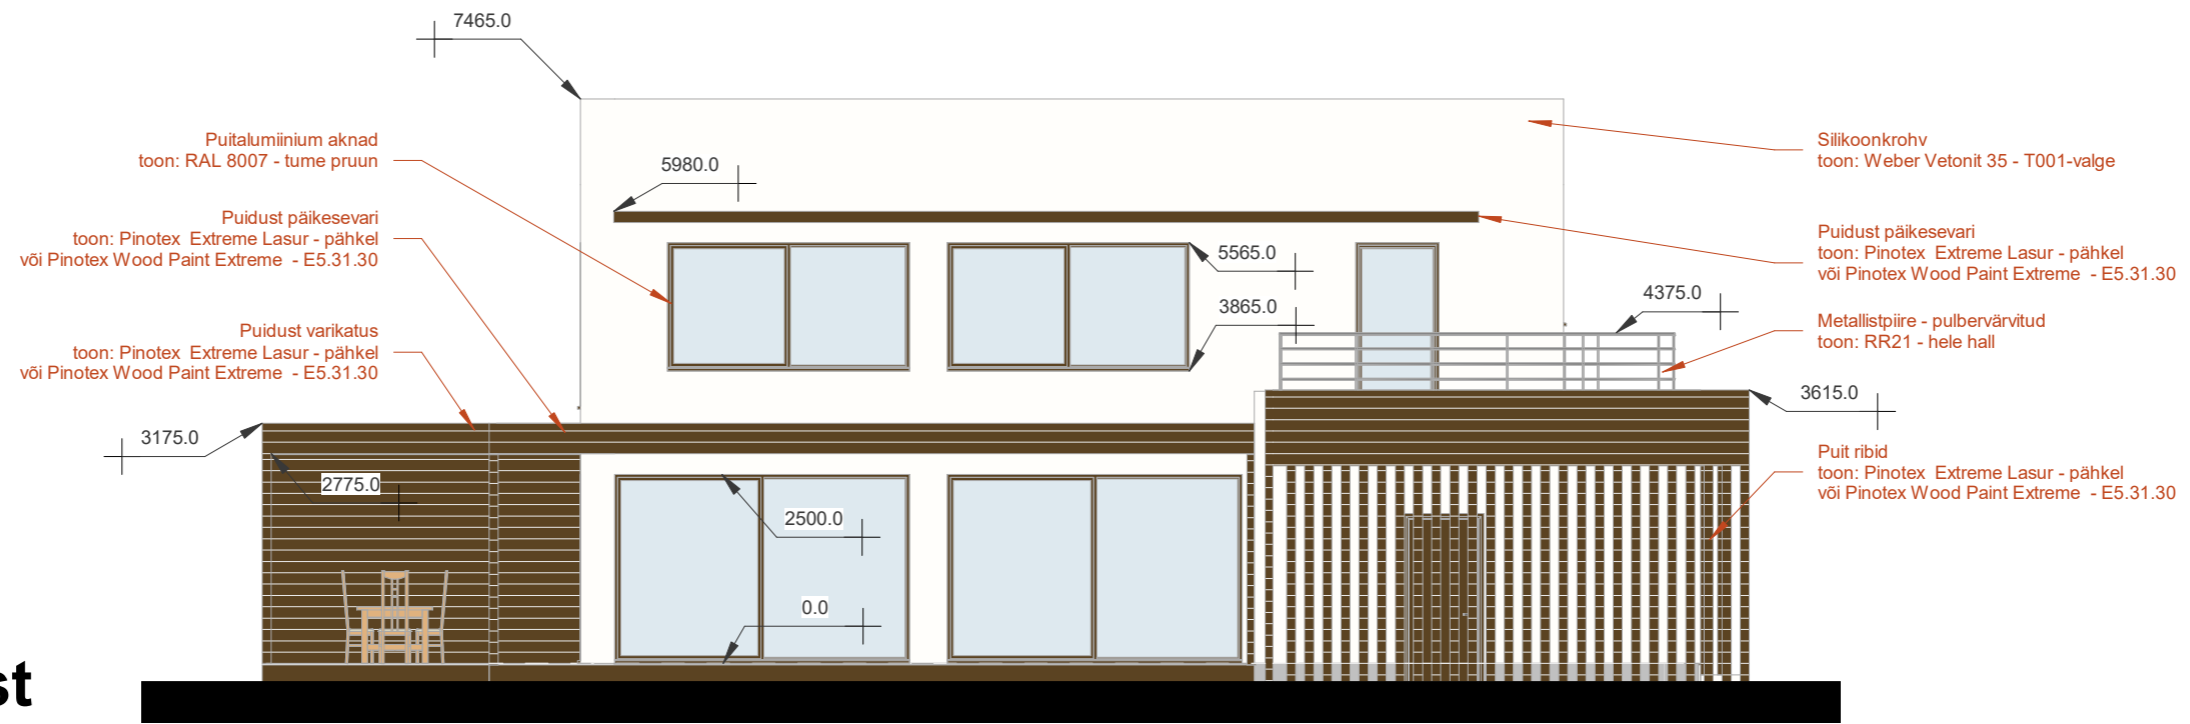

Vaade lõunast

1 : 100

Vaade läänest

1 : 100

OBJEKT:
Eramu

MÄRKUSED:

JOONISE NIMETUS:
Vaated lõunast ja läänest

PROJEKTI STAADIUM:
Eelprojekt

KUUPÄEV:

MÕÕTKAVA:
1 : 100

JOONISE NR: