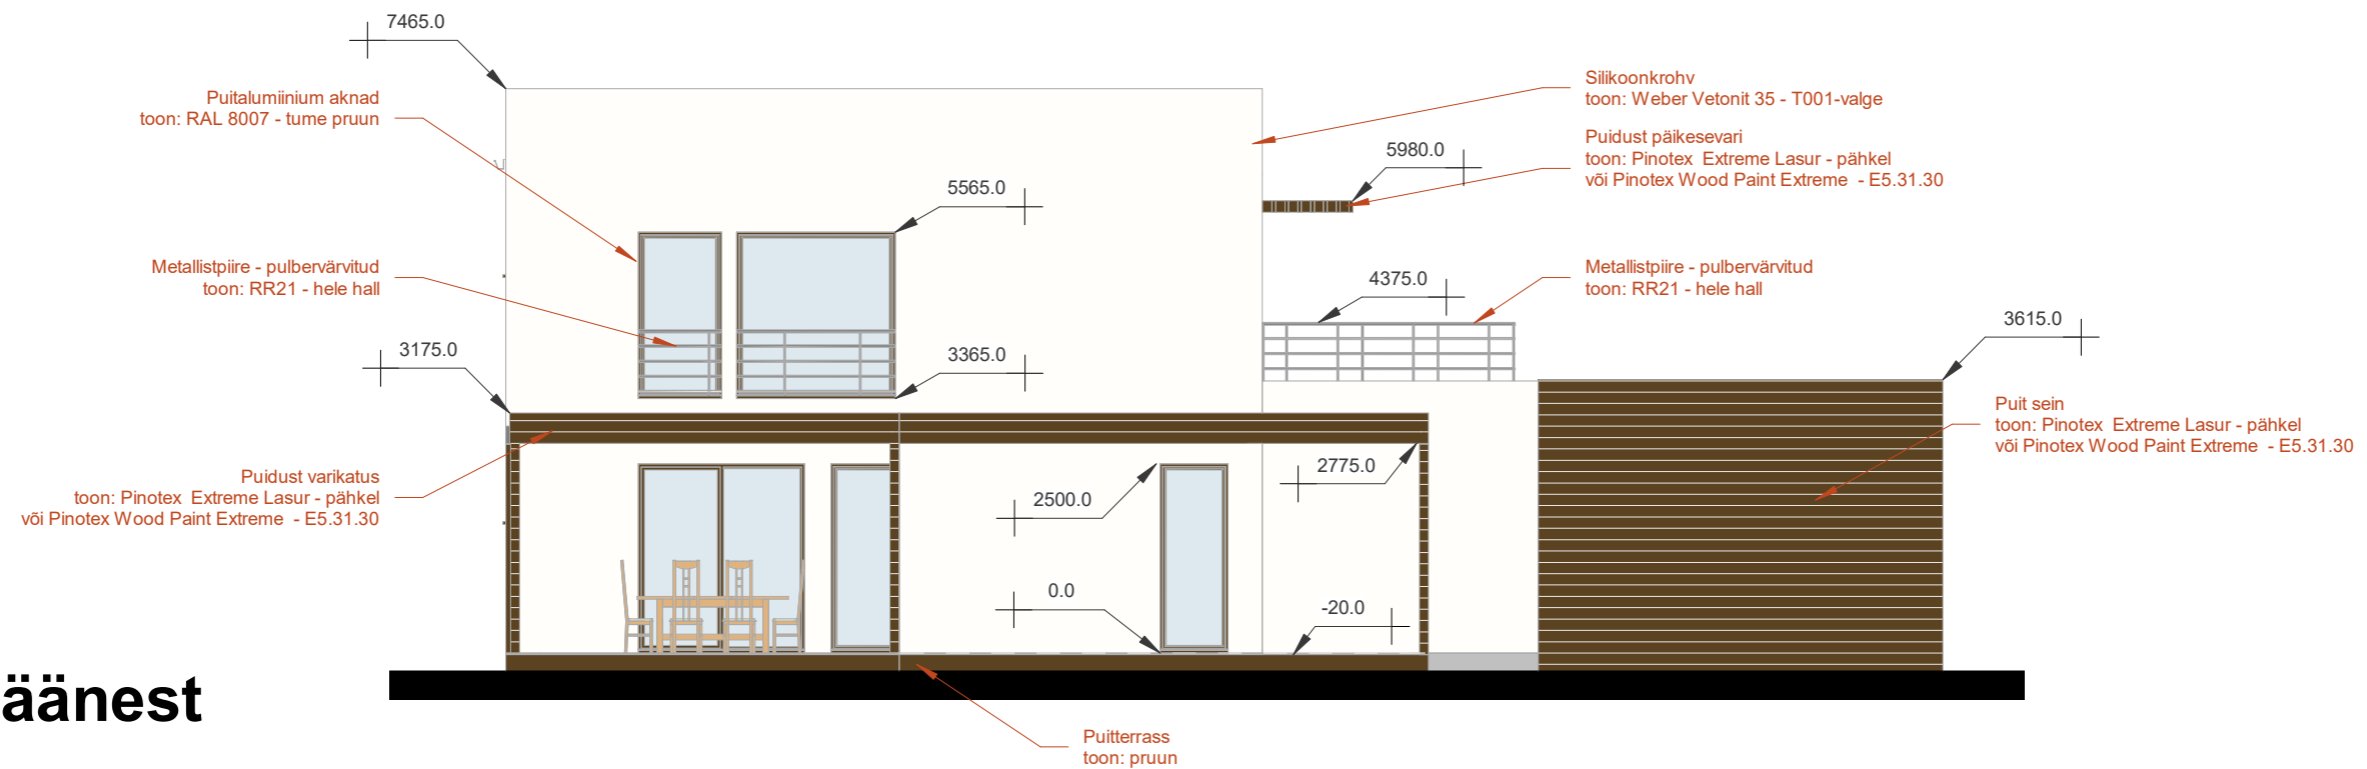

Vaade lõunast

1 : 100

Vaade läänest

1 : 100

OBJEKT:
Eramu

MÄRKUSED:

JOONISE NIMETUS:
Vaated lõunast ja läänest

PROJEKTI STAADIUM:
Eelprojekt

KUUPÄEV:

MÕÕTKAVA:
1 : 100

JOONISE NR: