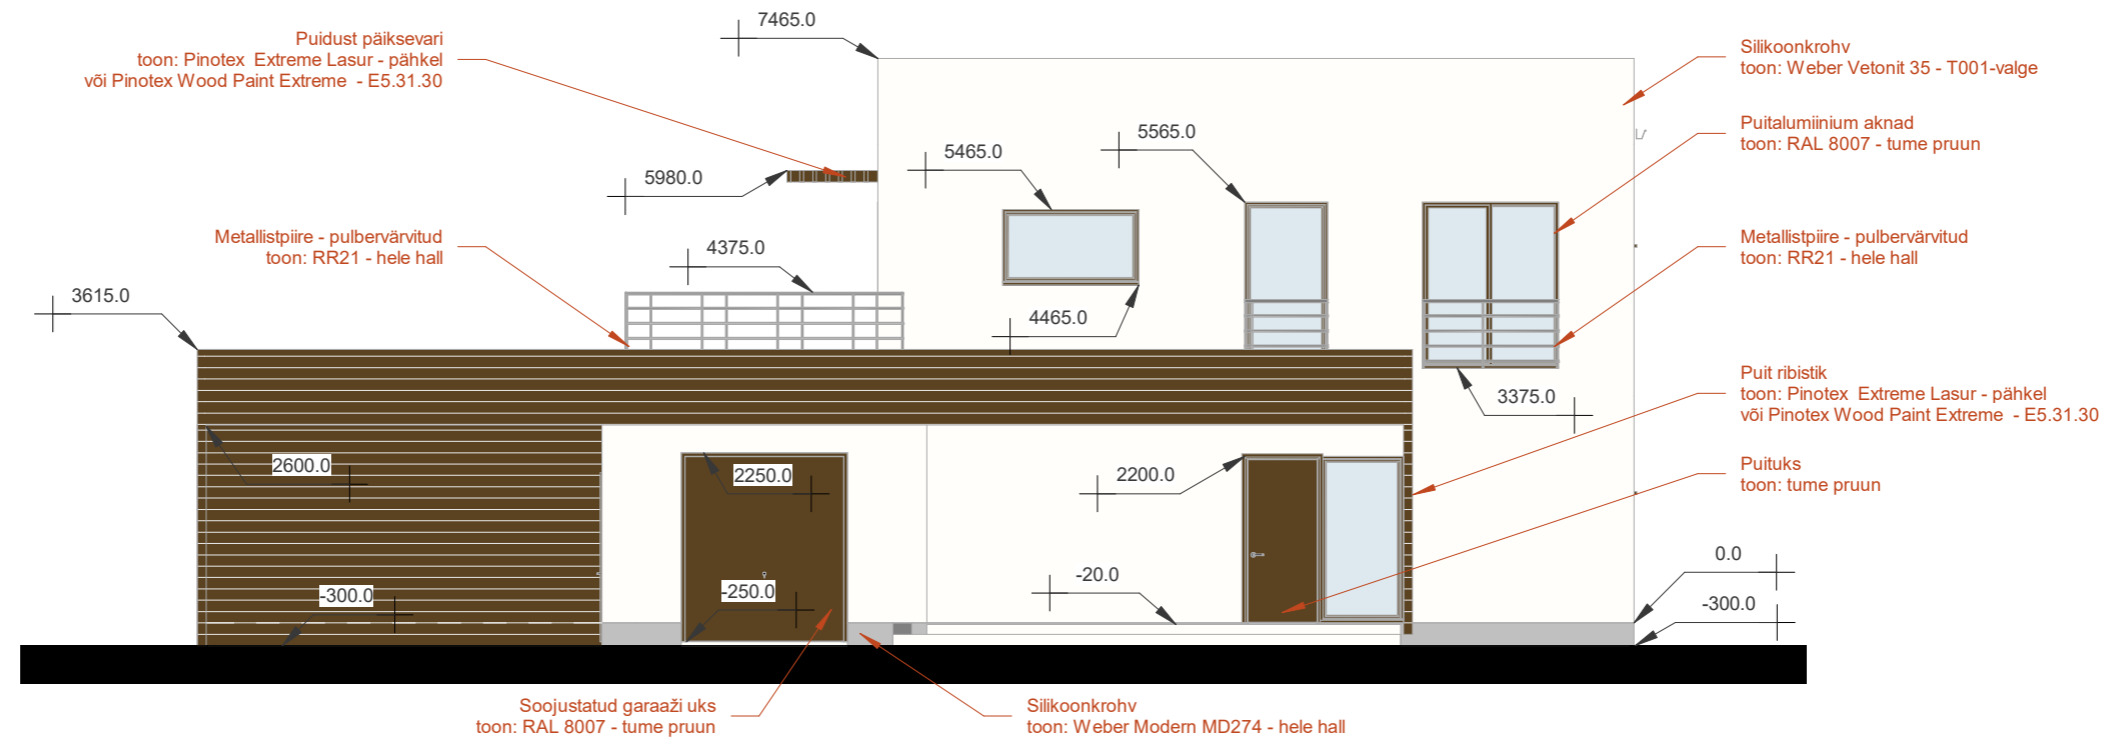

Vaade idast

1 : 100

OBJEKT:
Eramu

MÄRKUSED:

JOONISE NIMETUS:
Vaated idast ja põhjast

PROJEKTI STAADIUM:
Eelprojekt

KUUPÄEV:

MÕÕTKAVA:
1 : 100

JOONISE NR:

Vaade põhjast

1 : 100