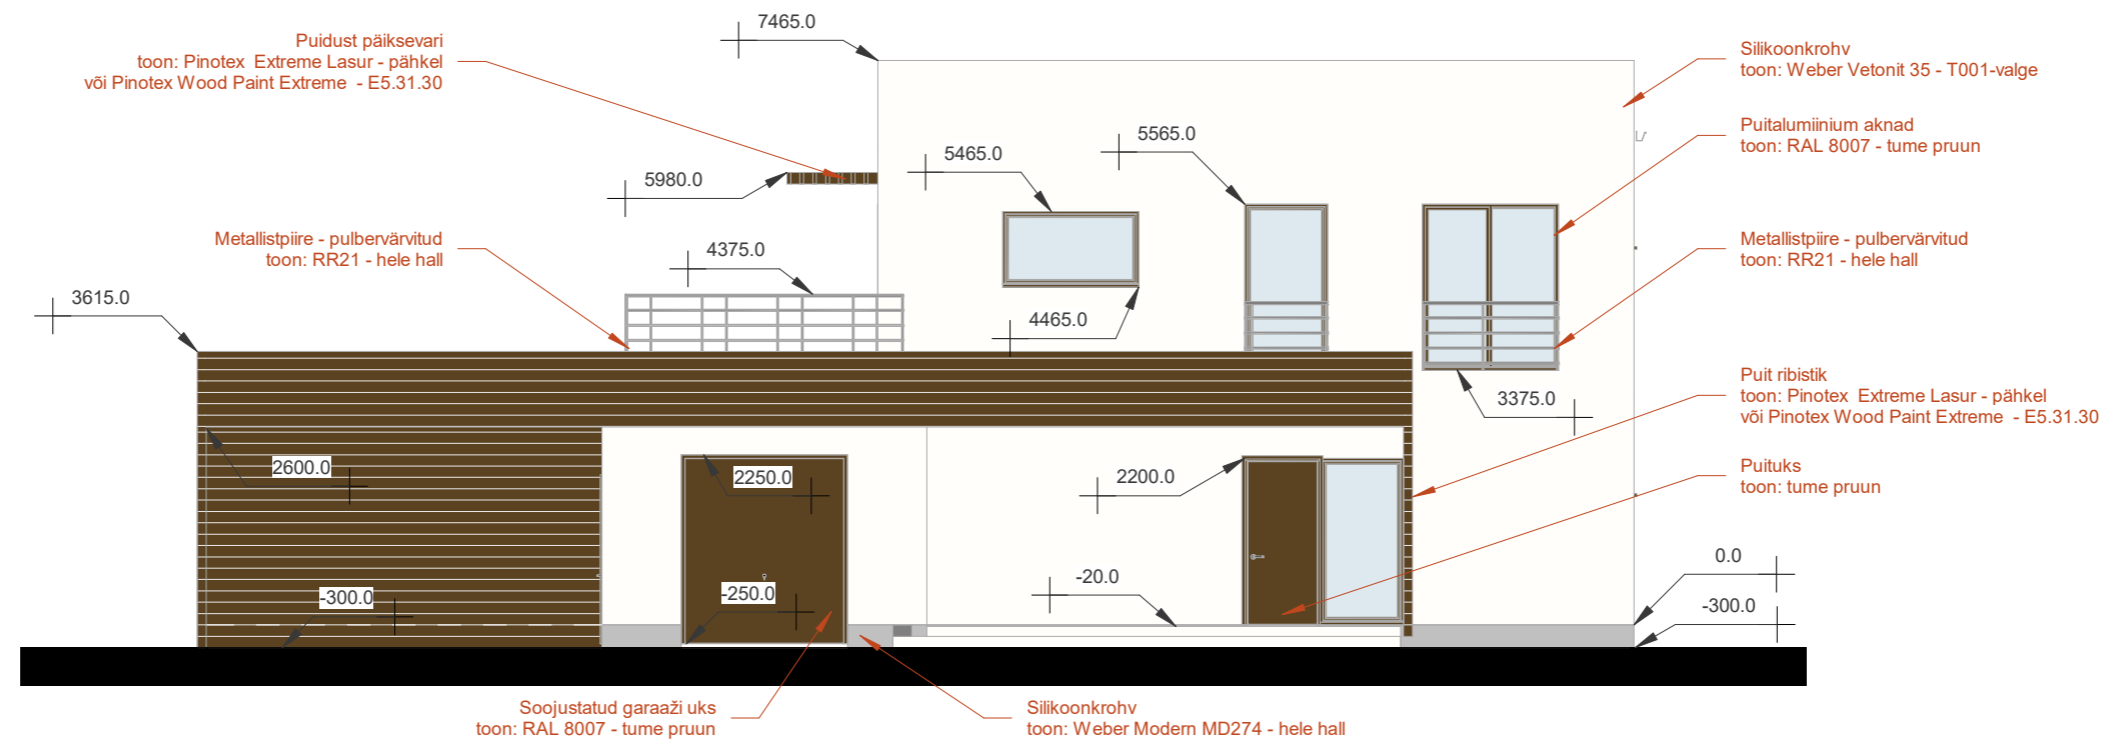

# Vaade idast

1 : 100

# Vaade põhjast

1 : 100

MÄRKUSED:

JOONISE NIMETUS:  
**Vaated idast ja põhjast**

PROJEKTI STAADIUM:  
**Eelprojekt**

KUUPÄEV:

MÕÕTKAVA:  
**1 : 100**

JOONISE NR: