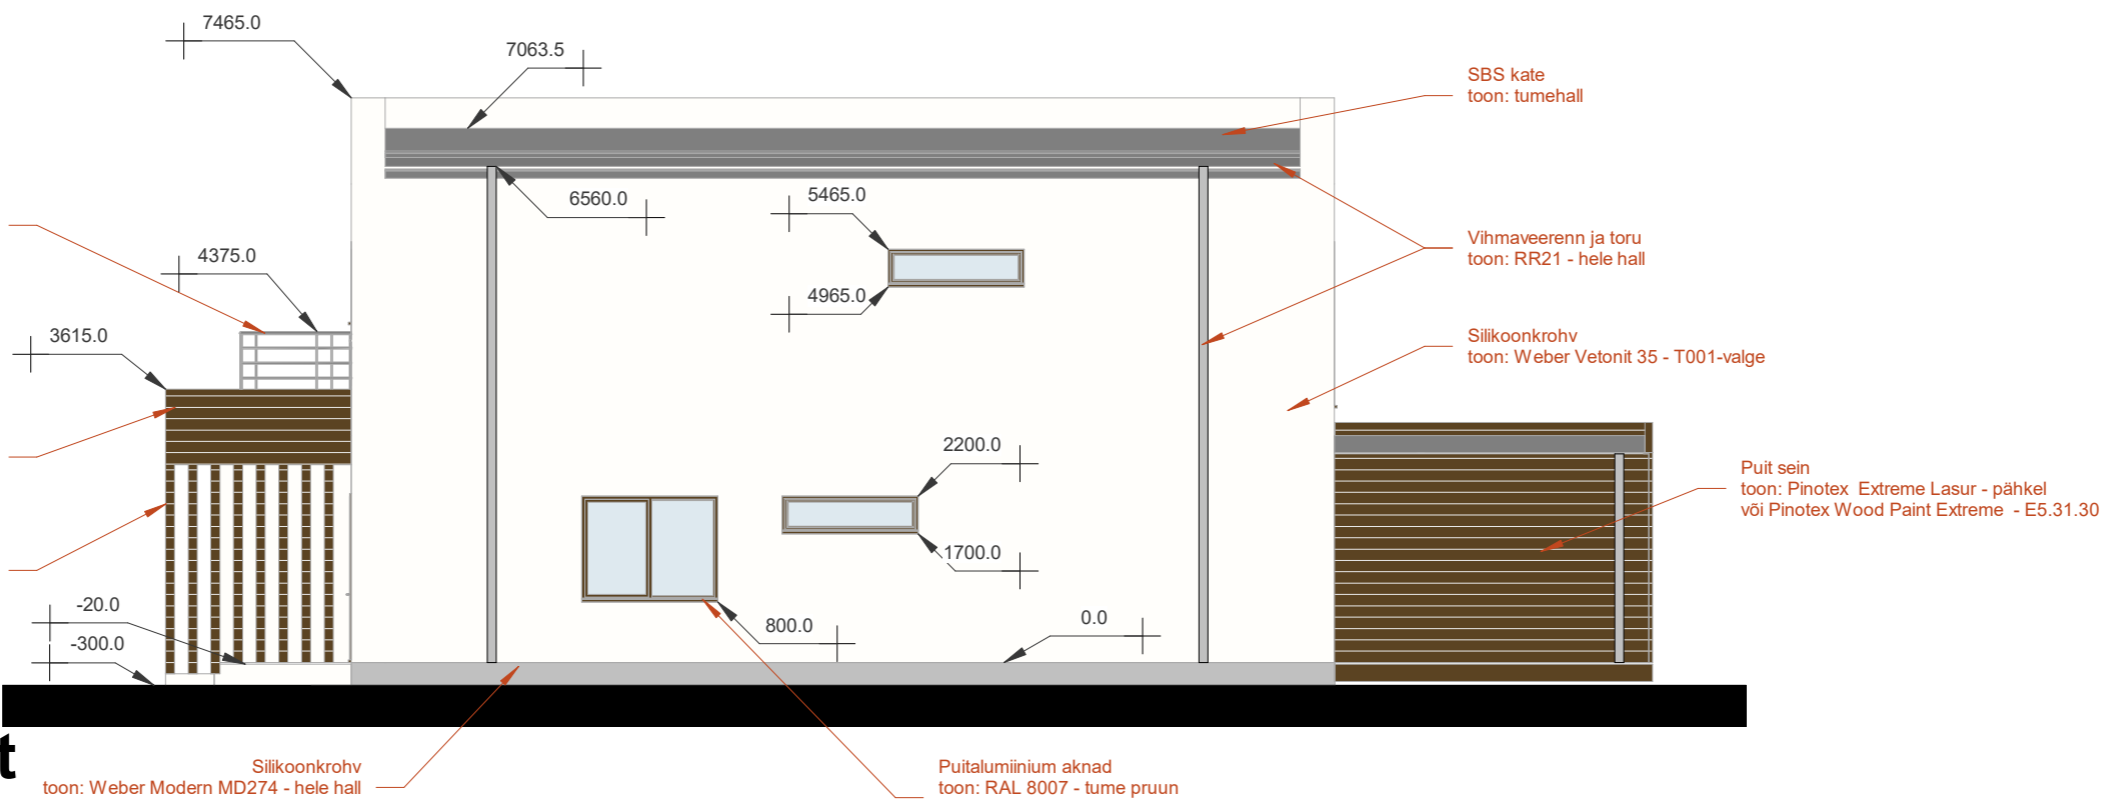

# Vaade idast

1 : 100

# Vaade põhjast

1 : 100

MÄRKUSED:

JOONISE NIMETUS:  
**Vaated idast ja põhjast**

PROJEKTI STAADIUM:  
**Eelprojekt**

KUUPÄEV:

MÕÕTKAVA:  
**1 : 100**

JOONISE NR: