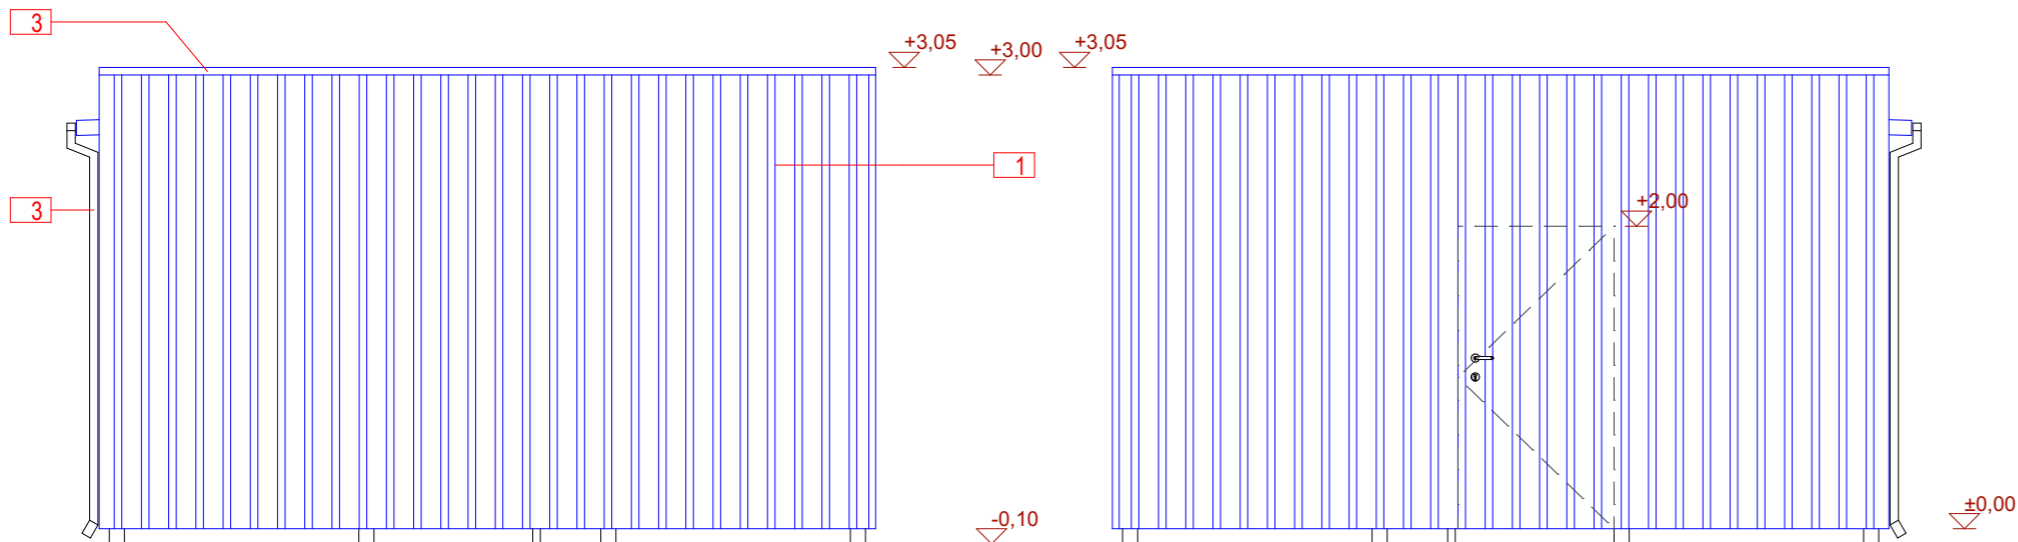

KÜLGVAADE

KÜLGVAADE

LÕIGE 1-1

PÕHIPLAAN

TAGANTVAADE

EESTVAADE

VÄLISVIIMISTLUSMATERJALIDE EKSPLIKATSIOON

- 1 VERT. PUITVOODER TÜÜP P1, TUMEROHEKAS - TEKNOS 7823 või analoog
- 2 SILE (VALTS)PROFIIL PLEKK KATUSEKATTEMATERJAL, TUMEHALL - RAL 7016
- 3 PLEKK/METALLDETAILID (nt katteplekid, sadeveetoru ja -renn), HALL - RAL 7047