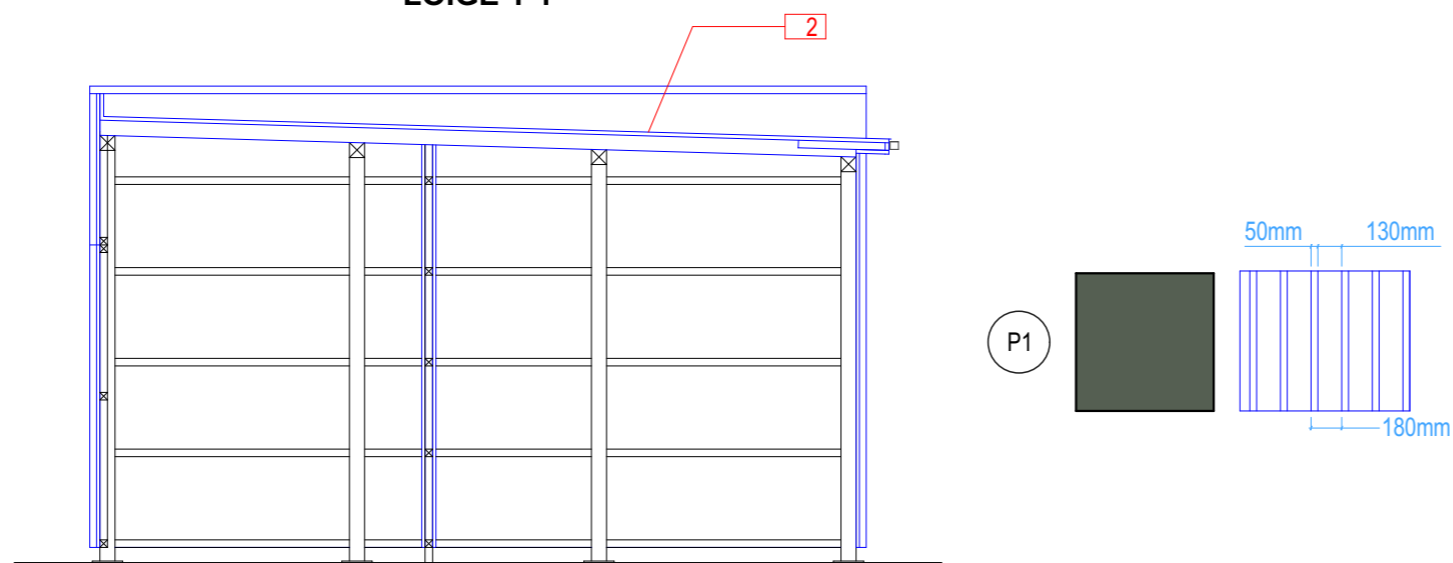

KÜLGVAADE

KÜLGVAADE

LÕIGE 1-1

PÕHIPLAAN

TAGANTVAADE

EESTVAADE

VÄLISVIIMISTLUSMATERJALIDE EKSPLIKATSIOON

- 1 VERT. PUITVOODER TÜÜP P1, TUMEROHEKAS - TEKNOS 7823 või analoog
- 2 SILE (VALTS)PROFIIL PLEKK KATUSEKATTEMATERJAL, TUMEHALL - RAL 7016
- 3 PLEKK/METALLDETAILID (nt katteplekid, sadeveetoru ja -renn), HALL - RAL 7047