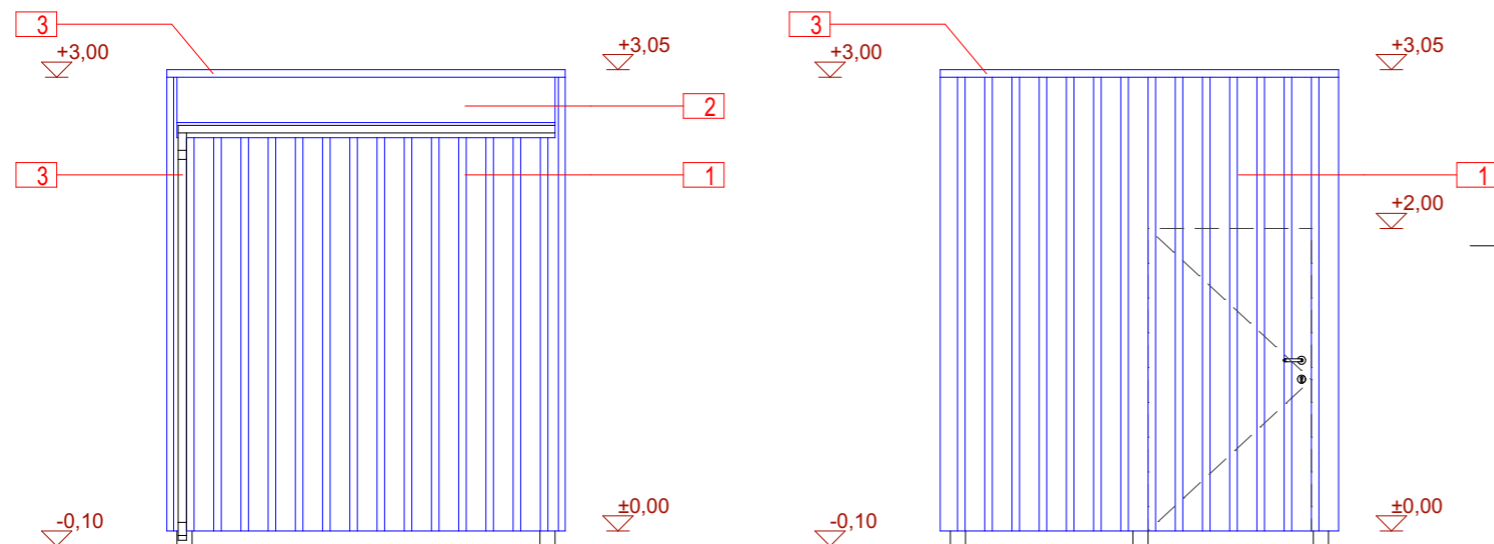

KÜLGVAADE

KÜLGVAADE

LÕIGE 1-1

PÕHIPLAAN

TAGANTVAADE

EESTVAADE

VÄLISVIIMISTLUSMATERJALIDE EKSPLIKATSIOON

- 1 VERT. PUITVOODER TÜÜP P1, TUMEROHEKAS - TEKNOS 7823 või analoog
- 2 SILE (VALTS)PROFIIL PLEKK KATUSEKATTEMATERJAL, TUMEHALL - RAL 7016
- 3 PLEKK/METALLDETAILID (nt katteplekid, sadeveetoru ja -renn), HALL - RAL 7047