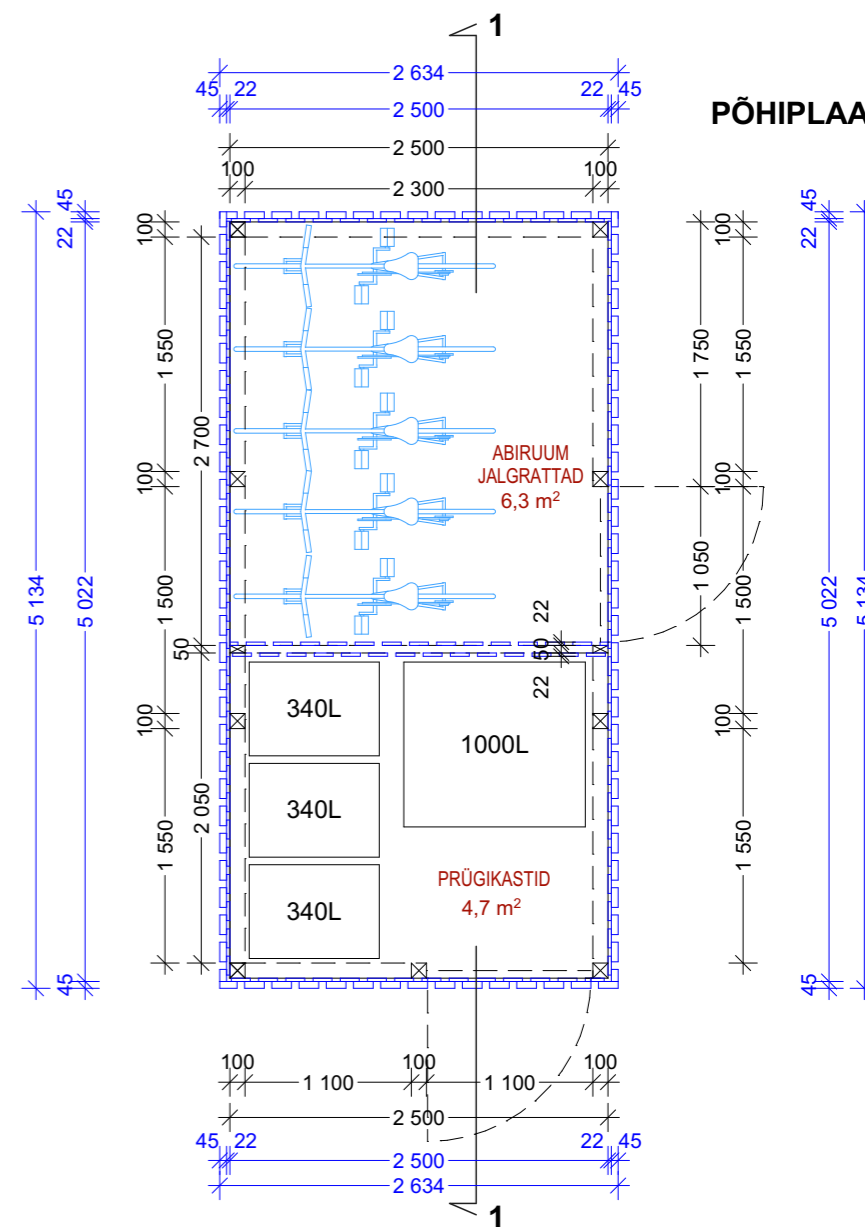

KÜLGVAADE

KÜLGVAADE

LÕIGE 1-1

PÕHIPLAAN

TAGANTVAADE

EESTVAADE

VÄLISVIIMISTLUSMATERJALIDE EKSPLIKATSIOON

- 1 VERT. PUITVOODER TÜÜP P1, TUMEROHEKAS - TEKNOS 7823 või analoog
- 2 SILE (VALTS)PROFIIL PLEKK KATUSEKATTEMATERJAL, TUMEHALL - RAL 7016
- 3 PLEKK/METALLDETAILID (nt katteplekid, sadeveetoru ja -renn), HALL - RAL 7047