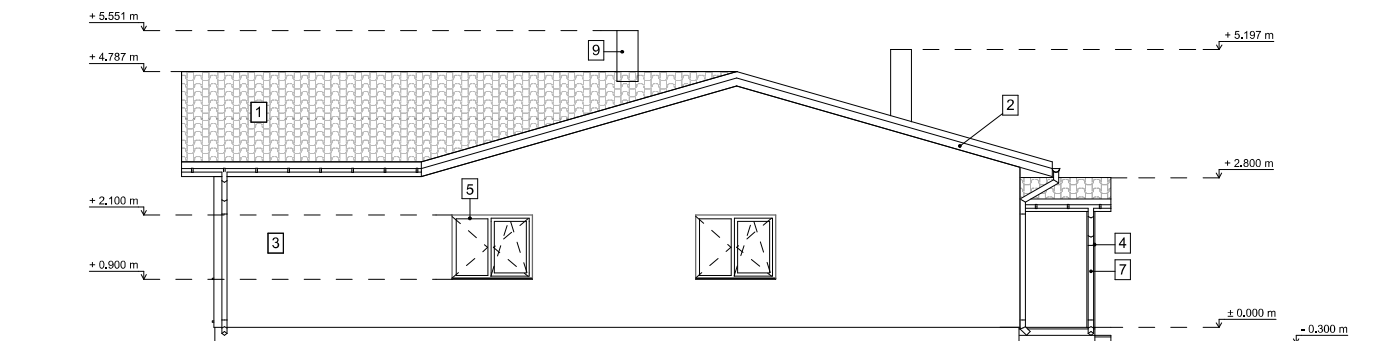

VAADE A

VAADE B

- 1 Katusekivi, tumepruun RR32
- 2 Katuse räätalaudis - valge
- 3 Krohv - valge
- 4 Postid - valge
- 5 Aknad - (pvc) väljast pruun ja seest valge
- 6 Välisuks - väljast pruun ja seest pruun
- 7 Vihmaveesüsteem (ümar) - pruun
- 8 Terrassi piire - valge, pruun käsipuu
- 9 Korsten - tumepruun RR32