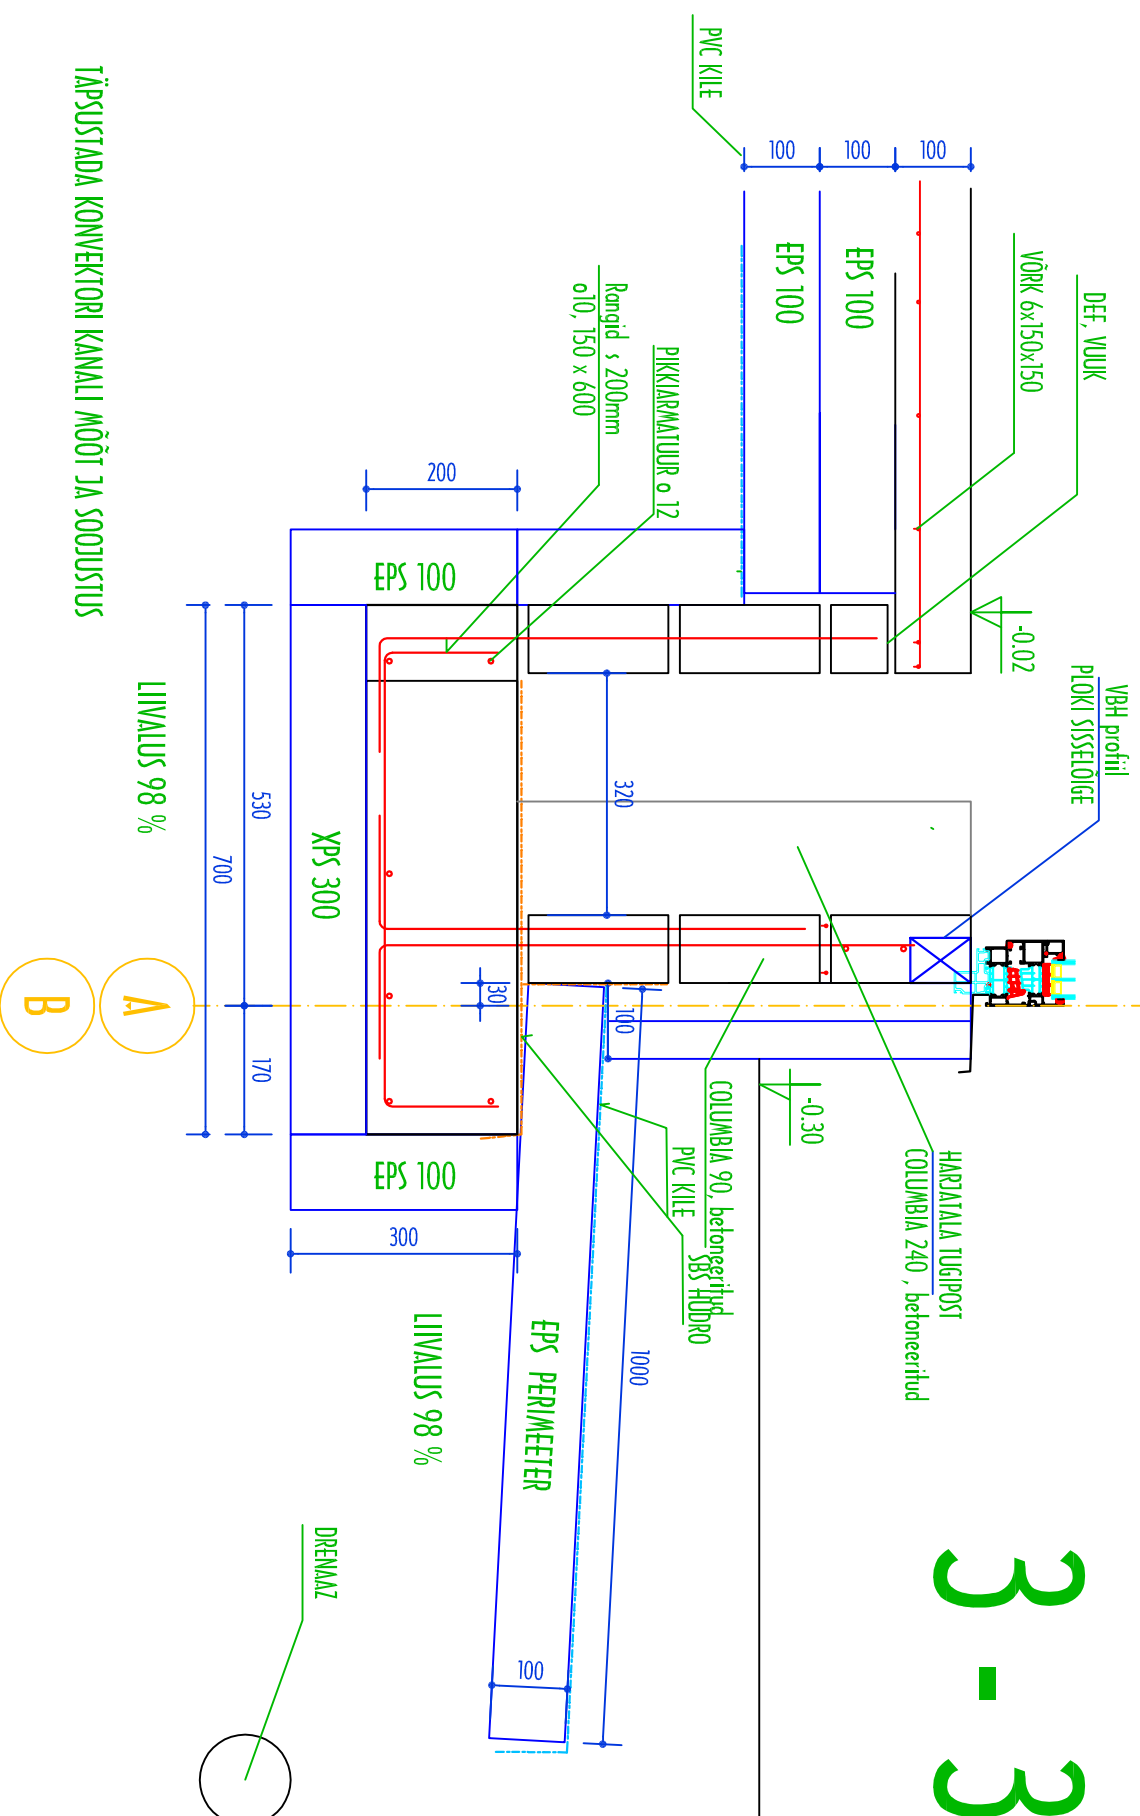

3 - 3

TÄPUSSTADA KONVEKTORI KANALI MÕÖT JA SOOJUSJUS

JÕONISED ON EELARVE KOOSTAMISEKS; MÕÕDUD TÄPUSSTATAKSE TÖÖJÕONISTEL
13.08.2019.