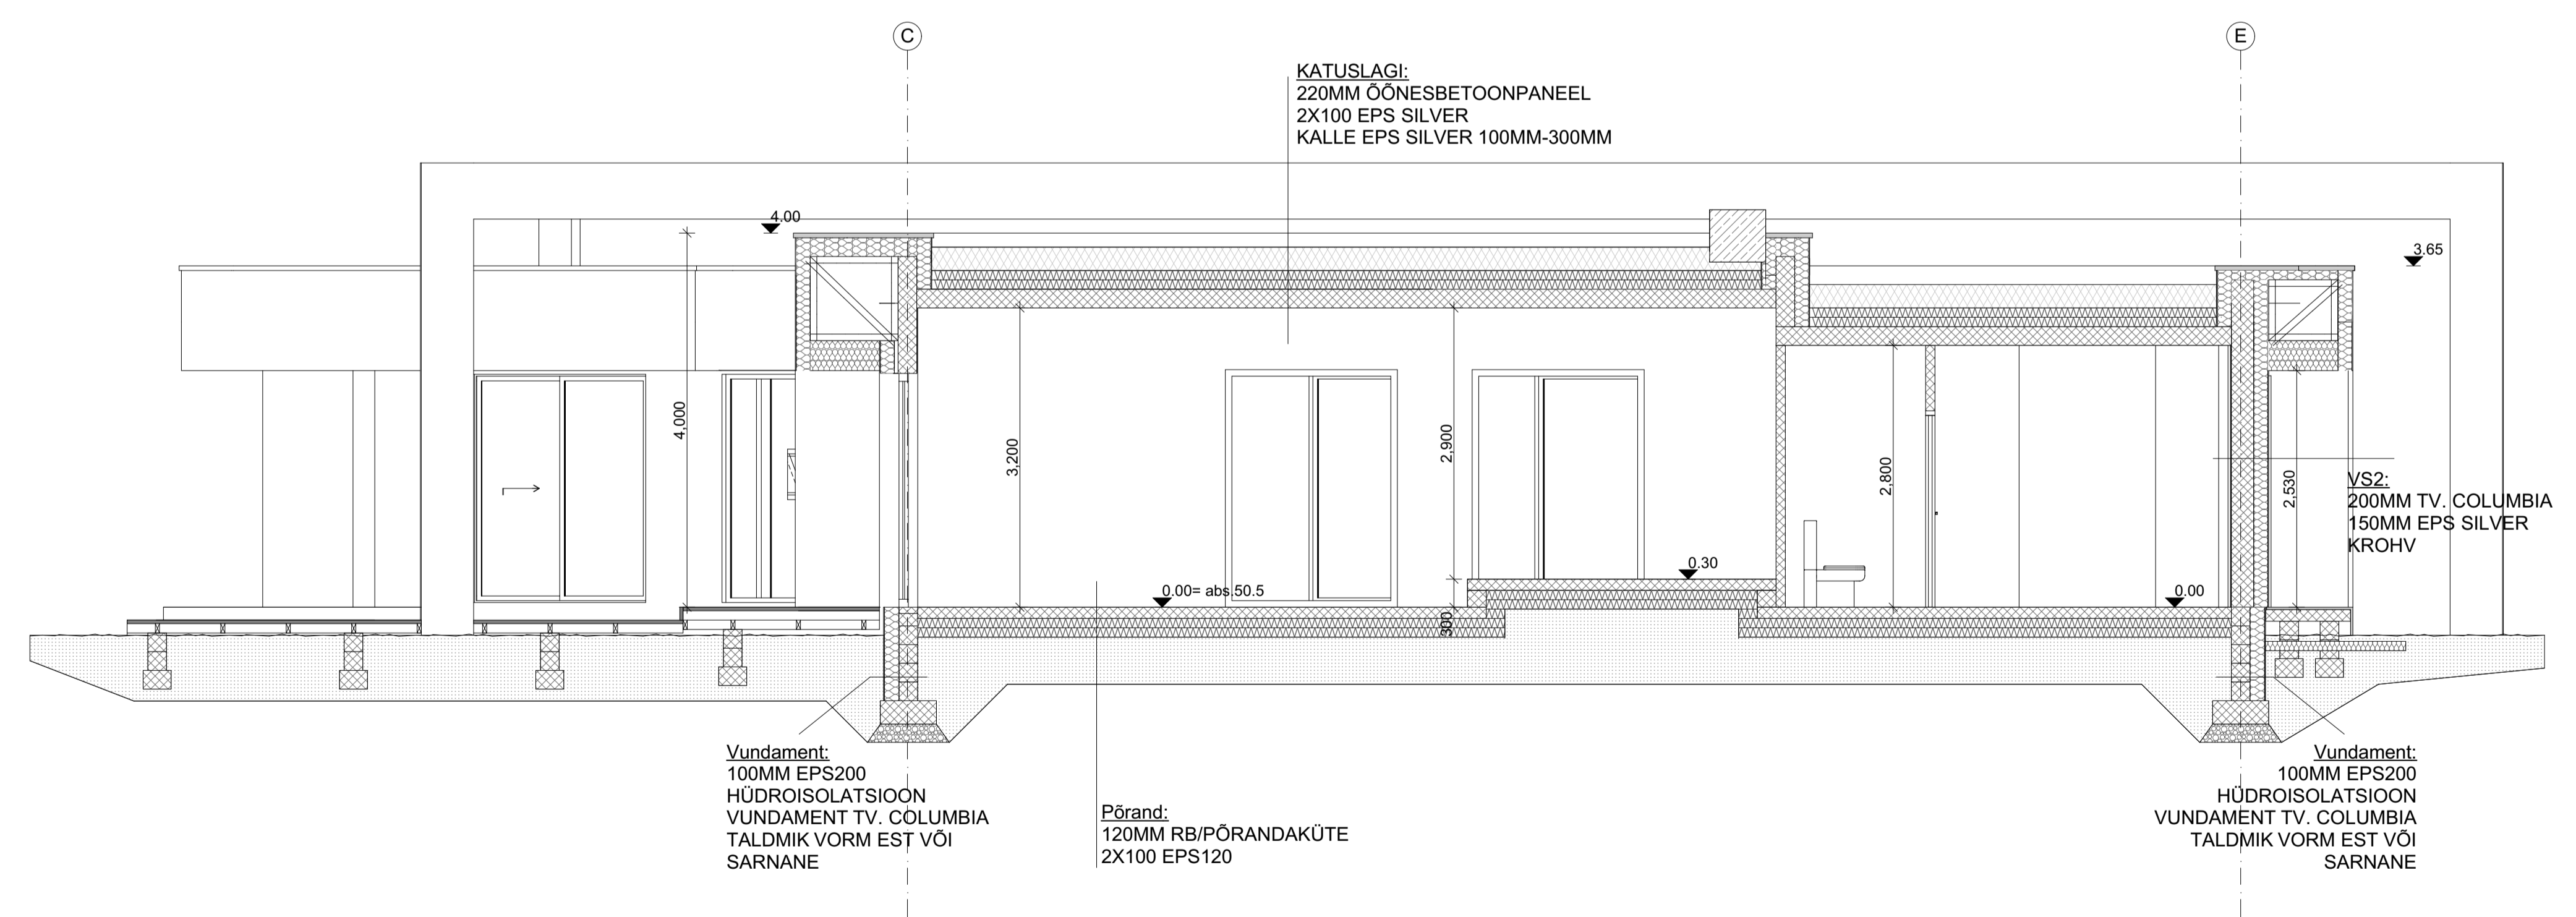

A-A

B-B

TELLUJA:	OBJEKT: ERAMU	AADRESS:	
PROJEKTI OSA: EELPROJEKT			AR
JOONIS: Lõiked			MÕÕTKAVA 1:50
ARHITEKT:			JOONISE NR. AR-21
			KUUPÄEV