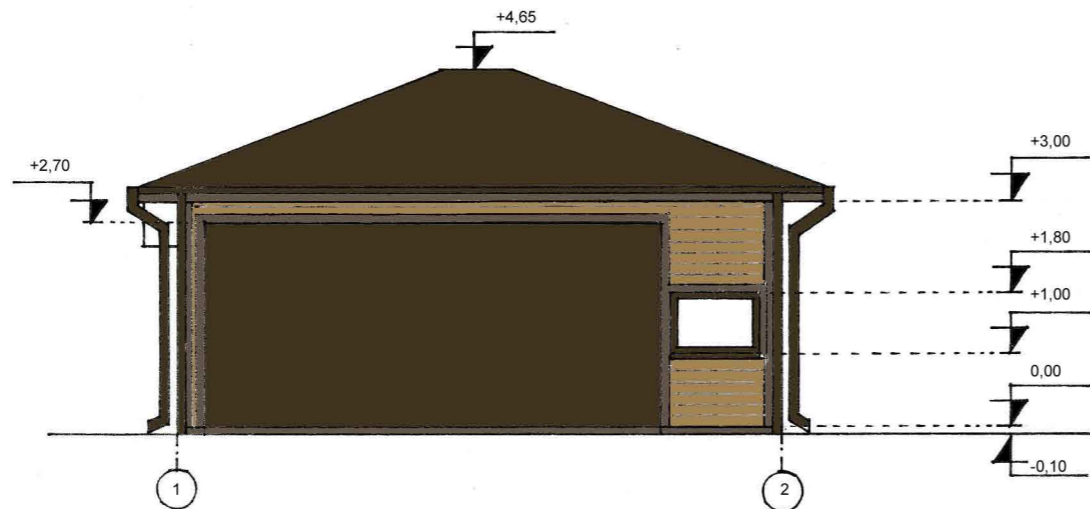

ABIHOONE VÄLISVIIMISTLUSE VÄRVILAHENDUS:

SOKKEL - tumepruun soklikrohv - 4967
VÄLISSEIN - pruun voodri laud - 4955
PIIRDELAUAD, NURGALAUAD - tumepruun puit - 4967
AVATÄIDETE PIIRDED - tumepruun puit - 4967
AKNA RAAM - tumepruun PVC raam - RR32
VÄLISUKSED - tumepruun - RR32
AKNA VEEPLEKK - tumepruun - RR32
TUULEKAST - tumepruun laudis - 4967
KATUS - tumepruun profiiplekk - RR32
KATUSETARVIKUD - tumepruun - RR32

Välisviimistluse värvikoodid valikul lähtunud alljärgnevatest kataloogidest:
- Puit- ja krohvipinnad - TIKKURILA FAcade värvikataloo
- TERASPINNAD, AVATÄITED - RUUKKI terastoodete kataloo

				Tellijä:			
				Abihoone ehitusprojekt			
				Harju mk, Saku vald, Tõdva küla,			
Amet	Nimi	Allkiri	Kuupäev	Hoone vaade 1-2 ja 2-1	Leht 5		
Vastutav isik				M1:100			
Projekti juht