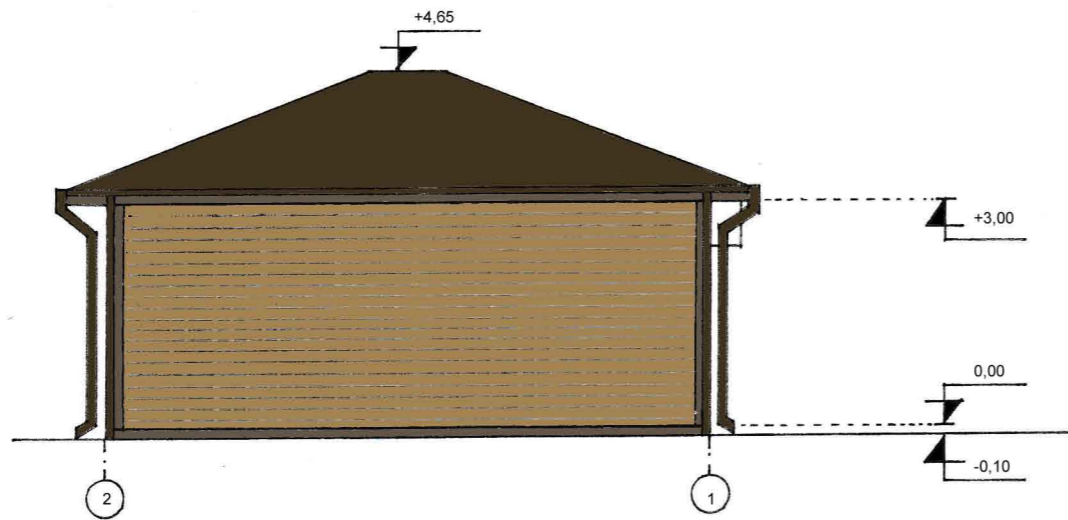

ABIHOONE VÄLISVIIMISTLUSE VÄRVILAHENDUS:

SOKKEL - tumepruun soklikrohv - 4967
VÄLISSEIN - pruun voodri laud - 4955
PIIRDELAUAD, NURGALAUAD - tumepruun puit - 4967
AVATÄIDETE PIIRDED - tumepruun puit - 4967
AKNA RAAM - tumepruun PVC raam - RR32
VÄLISUKSED - tumepruun - RR32
AKNA VEEPLEKK - tumepruun - RR32
TUULEKAST - tumepruun laudis - 4967
KATUS - tumepruun profiiplekk - RR32
KATUSETARVIKUD - tumepruun - RR32

Välisviimistluse värvikoodid valikul lähtunud alljärgnevatest kataloogidest:
- Puit- ja krohvipinnad - TIKKURILA FAcade värvikataloo
- TERASPINNAD, AVATÄITED - RUUKKI terastoodete kataloo

				Tellijä:			
				Abihoone ehitusprojekt			
				Harju mk, Saku vald, Tõdva küla,			
Amet	Nimi	Allkiri	Kuupäev	Hoone vaade 1-2 ja 2-1	Leht 5		
Vastutav isik				M1:100			
Projekti juht