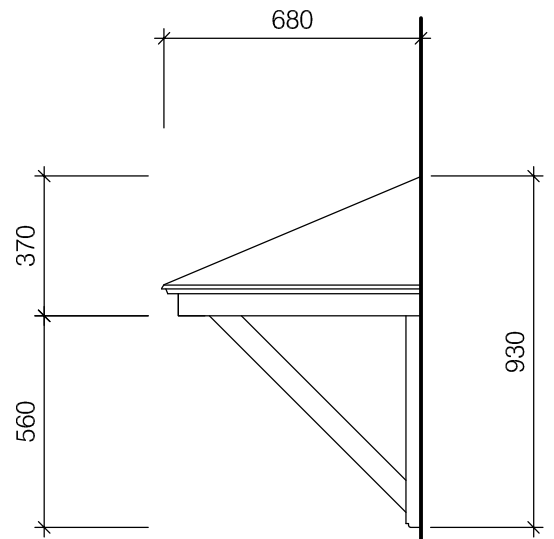

EESTVAADE

KÜLGVAADE

PEALTVAADE

LÕIGE

PUIDUST VARIKATUS KATTA VALTSPLEKIGA.
 PLEKK KEERATA SEINALE ÜLES .
 VARIKATUSE PUITOSA VÄRVIDA ÕLIVÄRVIGA.
 VÄRVITOON 327X 8, Tikkurila "Vana aja värvid", KATUSEPLEKK HALL.

Arhitekt						
OBJEKT korterelamu Tallinna linn, Harjumaa						Töö nr. 0719
JOONIS U - 1 varikatus						A 16
AUTOR						
PROJEKT					Eelprojekt	m 1 : 20