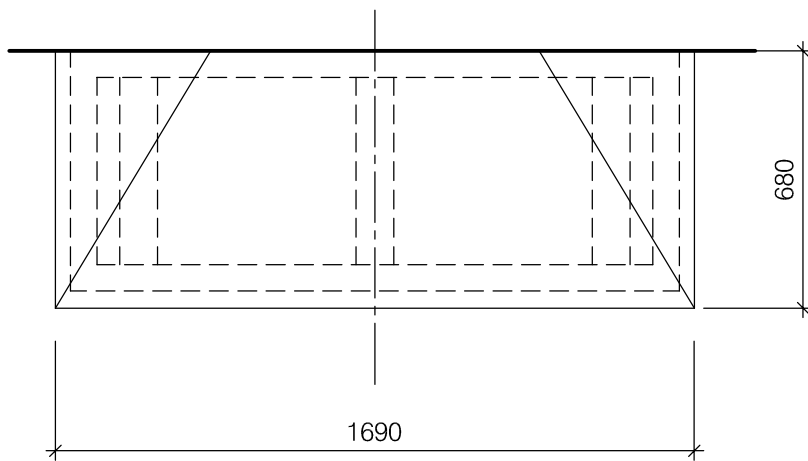

EESTVAADE

KÜLGVAADE

PEALTVAADE

LÕIGE

PUIDUST VARIKATUS KATTA VALTSPLEKIGA.
 PLEKK KEERATA SEINALE ÜLES .
 VARIKATUSE PUITOSA VÄRVIDA ÕLIVÄRVIGA.
 VÄRVITOON 327X 8, Tikkurila "Vana aja värvid", KATUSEPLEKK HALL.

Arhitekt						
OBJEKT korterelamu Tallinna linn, Harjumaa						Töö nr. 0719
JOONIS U - 1 varikatus						A 16
AUTOR						
PROJEKT					Eelprojekt	m 1 : 20