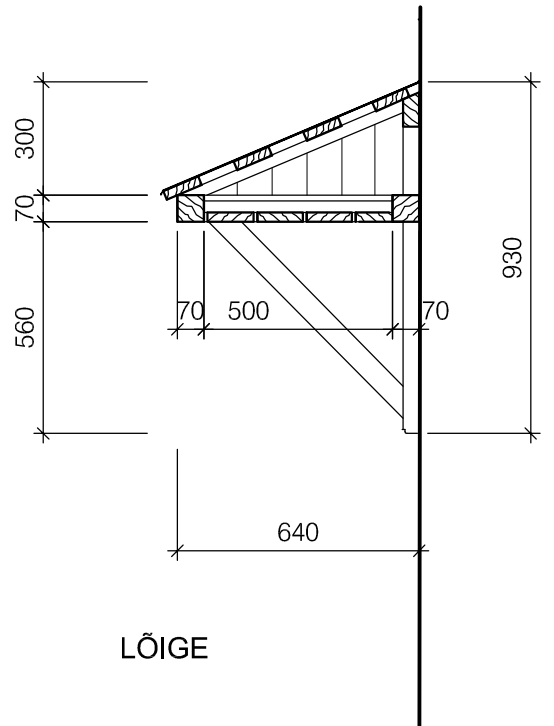

EESTVAADE

KÜLGVAADE

PEALTVAADE

LÕIGE

PUIDUST VARIKATUS KATTA VALTSPLEKIGA.
 PLEKK KEERATA SEINALE ÜLES .
 VARIKATUSE PUITOSA VÄRVIDA ÕLIVÄRVIGA.
 VÄRVITOON 327X 8, Tikkurila "Vana aja värvid", KATUSEPLEKK HALL.

Arhitekt						
OBJEKT korterelamu Tallinna linn, Harjumaa						Töö nr. 0719
JOONIS U - 1 varikatus						A 16
AUTOR						
PROJEKT					Eelprojekt	m 1 : 20