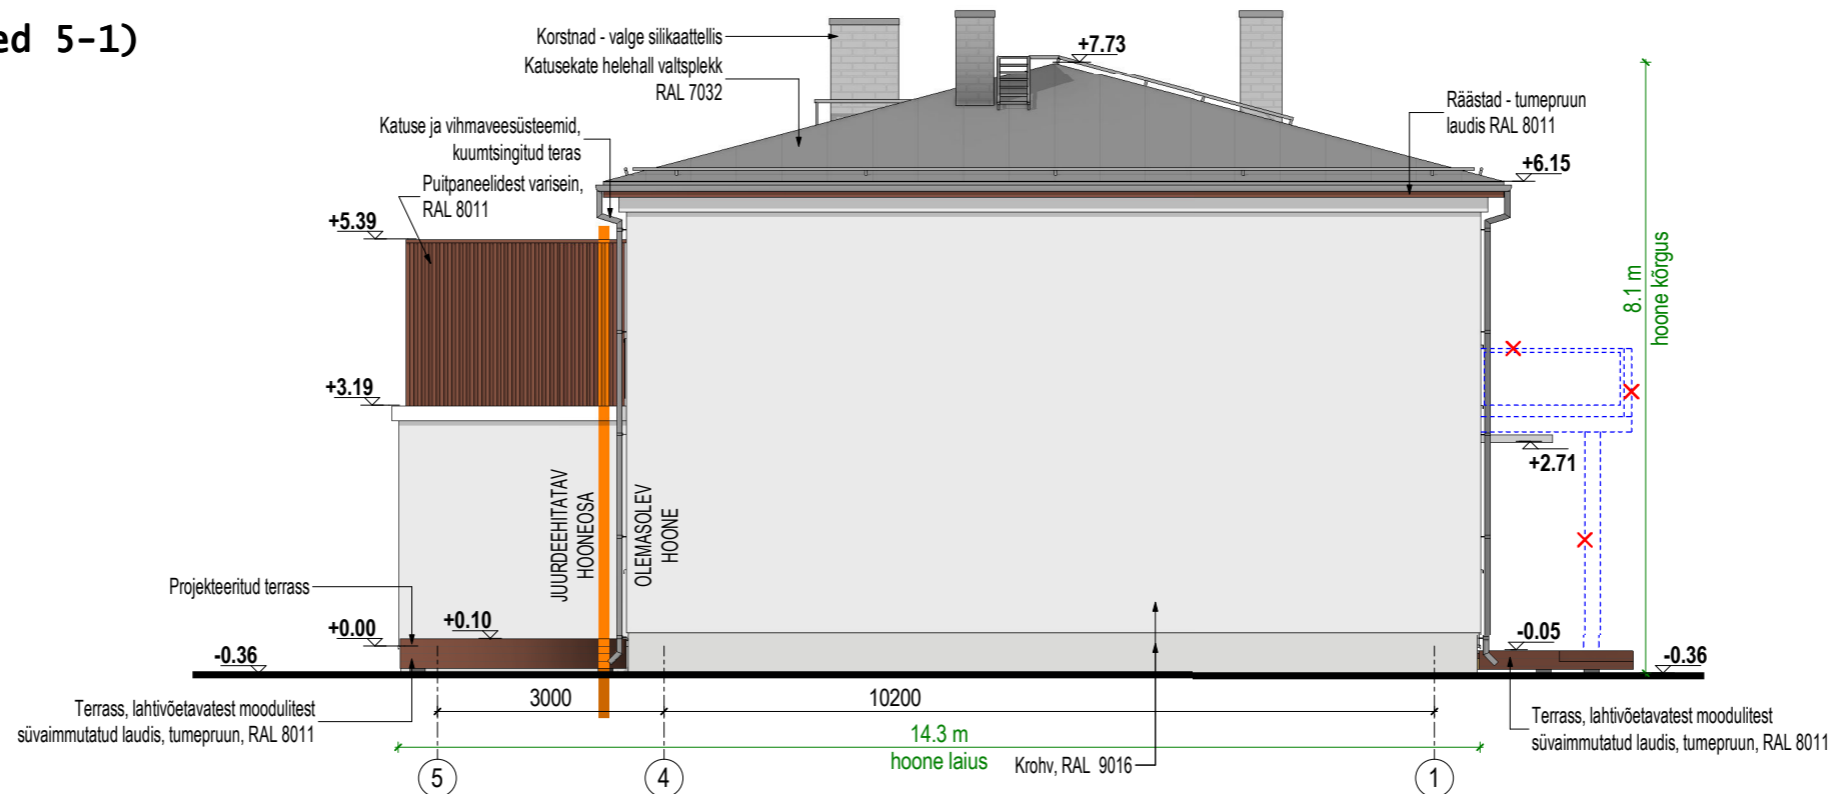

3 Vaade kirdest (teljed E-A)
1 : 100

4 Vaade loodest (teljed 5-1)
1 : 100

E K S P L I K A T S I O O N

-  Lammutatavad hooneosad
-  Juurdeehituse / ümberehituse piir

TELLUJA		TÖÖ NIMETUS	OBJEKTI ADDRESS	
		Korterelamu rekonstruktsioon ja juurdeehitus	Nõmme LO, Tallinn, Harju m/k	
TÖÖ NR	STADIUM	JOONISE NIMETUS	JOONISE TÄHIS	MÖÖTKAVA
18014	EP	Vaade kirdest (teljed E-A), vaade loodest (teljed 5-1)	AR-05	1 : 100
		PROJEKTUJHT	TEOSTUSAEG	MUUDETUD
		ARHITEKT	VASTUTAV SPETSIALIST	