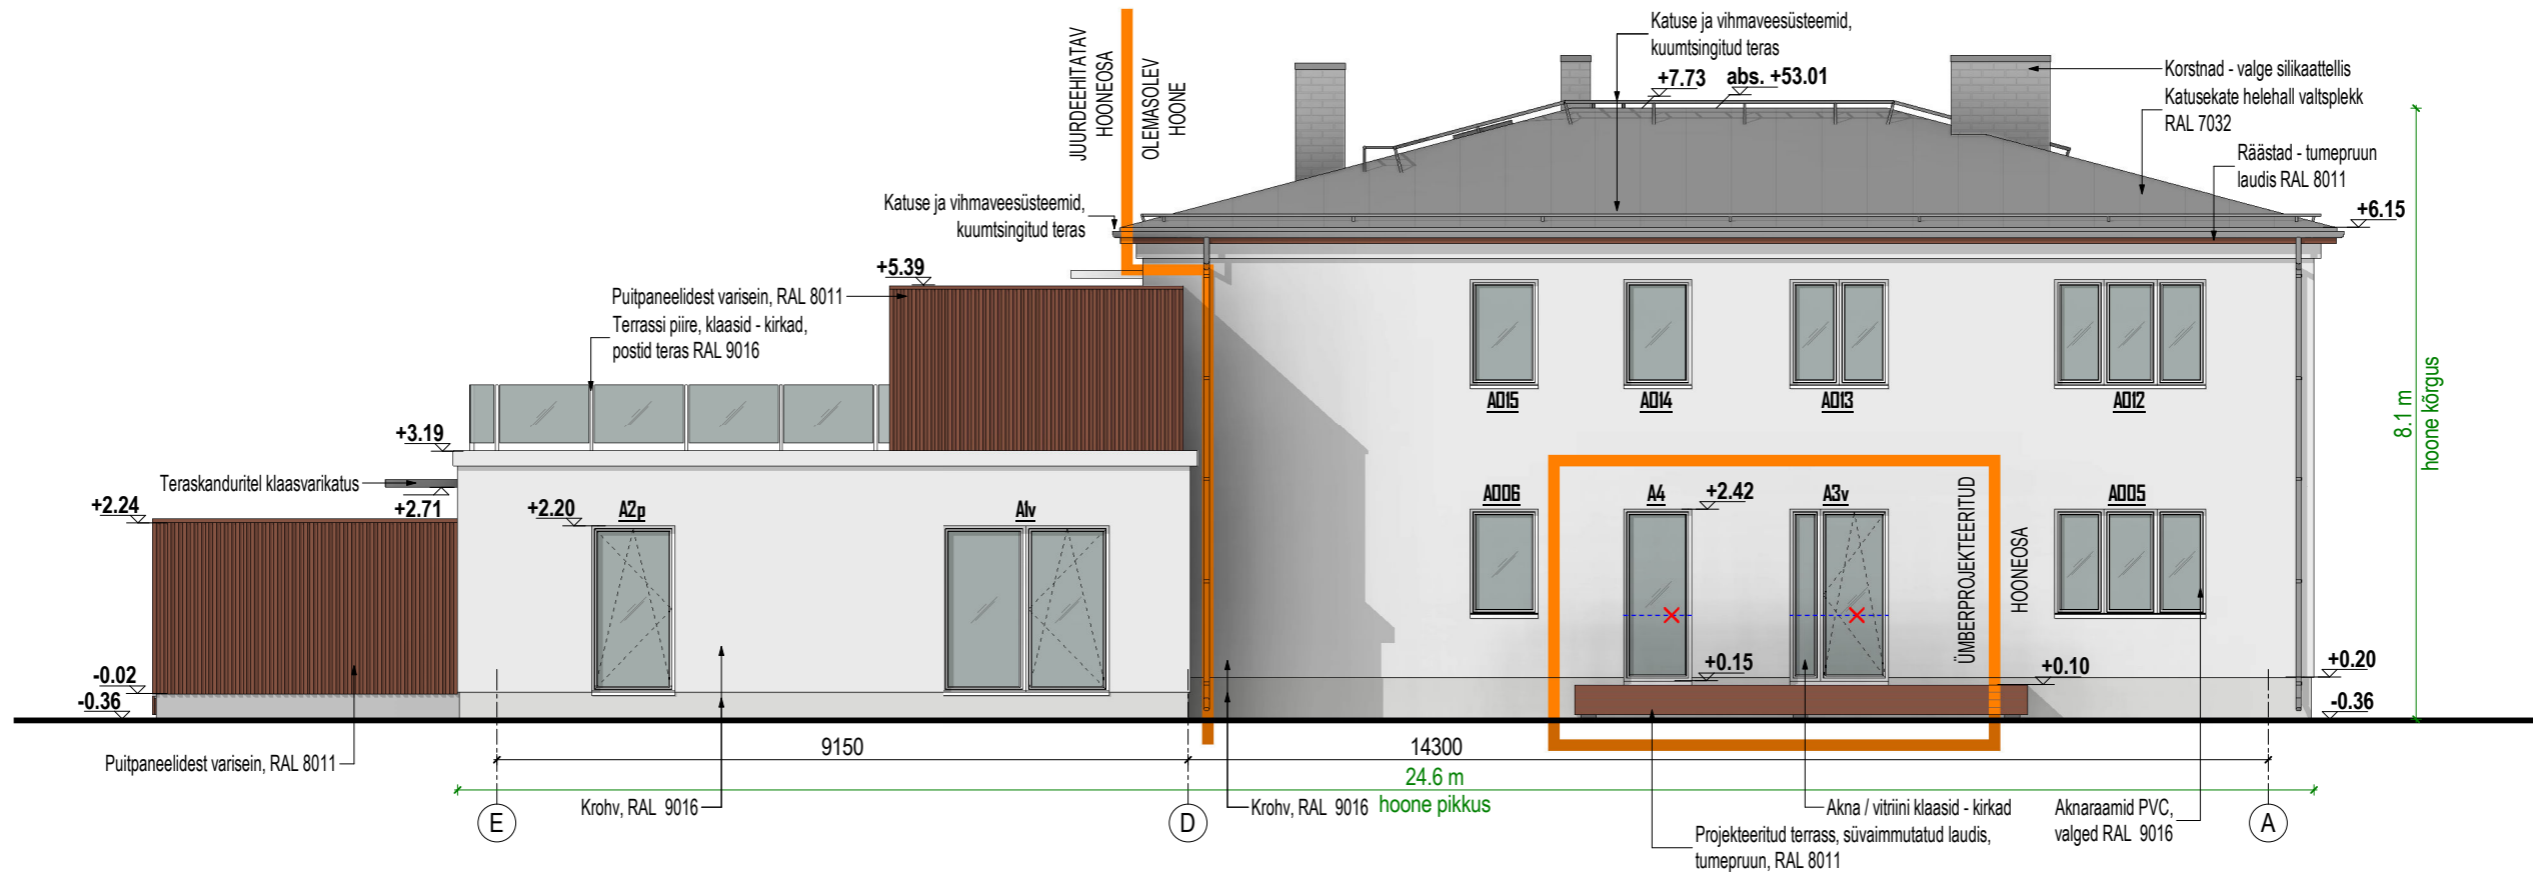

3 Vaade kirdest (teljed E-A)
1 : 100

4 Vaade loodest (teljed 5-1)
1 : 100

E K S P L I K A T S I O O N

-  Lammutatavad hooneosad
-  Juurdeehituse / ümberehituse piir

TELLUJA		TÖÖ NIMETUS	OBJEKTI ADDRESS	
		Korterelamu rekonstruktsioon ja juurdeehitus	Nõmme LO, Tallinn, Harju m/k	
TÖÖ NR	STADIUM	JOONISE NIMETUS	JOONISE TÄHIS	MÖÖTKAVA
18014	EP	Vaade kirdest (teljed E-A), vaade loodest (teljed 5-1)	AR-05	1 : 100
		PROJEKTUJHT	TEOSTUSAEG	MUUDETUD
		ARHITEKT	VASTUTAV SPETSIALIST	