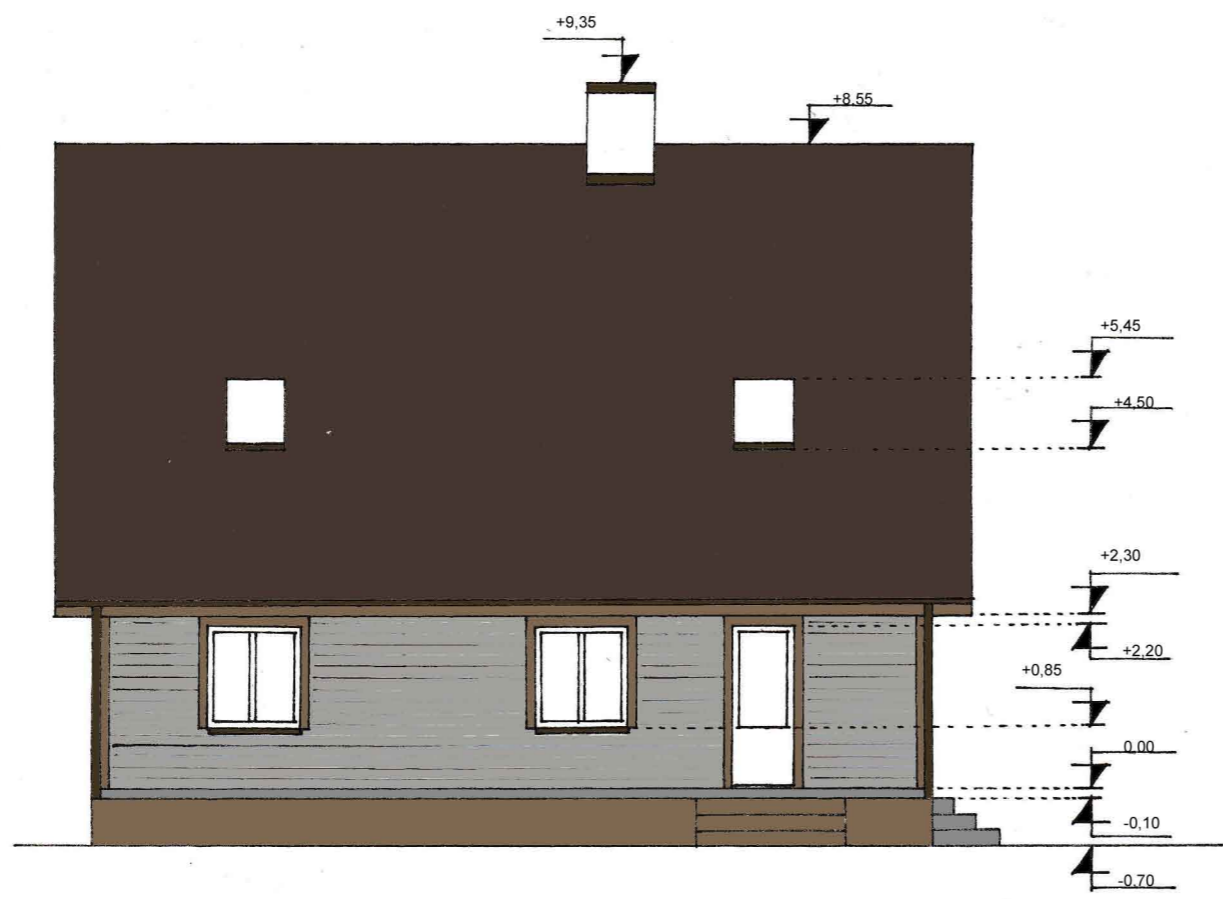

ÜKSIKELAMU VÄLISVIIMISTLUSE VÄRVIKILAHENDUS:

SOKKEL - hall fassaadikatte plaat - 4984
VÄLISSEIN - kiudsementplaadist voodriaud - C05
NURGA- JA AVATAIDETE PIIRDELAUAD - pruun - 4966
AKNA RAAM - valge PVC
VÄLISUKS - pruun soojustatud puituks - 4966
AKNA VEEPLEKK - tumepruun RR32
TUULEKAST - pruun laudis - 4966
KATUS - pruun kiudsementpladist laineplaat - BL21
KATUSETARVIKUD - tumepruun - RR32
KORSTEN - valge krohv
TERRASS - pruun kestvuspuit - 4966

Välisviimistluse värvilahenduse värvikoodide valikul on kasutatud alljärgnevaid katalooge:
- puit- ja krohvipinnad - TIKKURILA Facade värvikatloog
- Fassaadiplaat - Cedral Click tootesarja värvikoodid
- Katusekate - Eterniit Baltic paigaldus- ja kasutusjuhend
- teraspinnad - RUUKKI terastoodete värvikataloog

Projekteerija:				Tellijä:		13-19-ML	
				Üksikelamu rekonstrueerimise ehitusprojekt			
				Tartu mk, Tartu vald, Saadjärve küla			
Amet	Nimi	Allkiri	Kuupäev	Hoone vaade eest ja tagant	Leht 7	25.02.2019	
Vast. Isik							
Projektijuht				M1:100