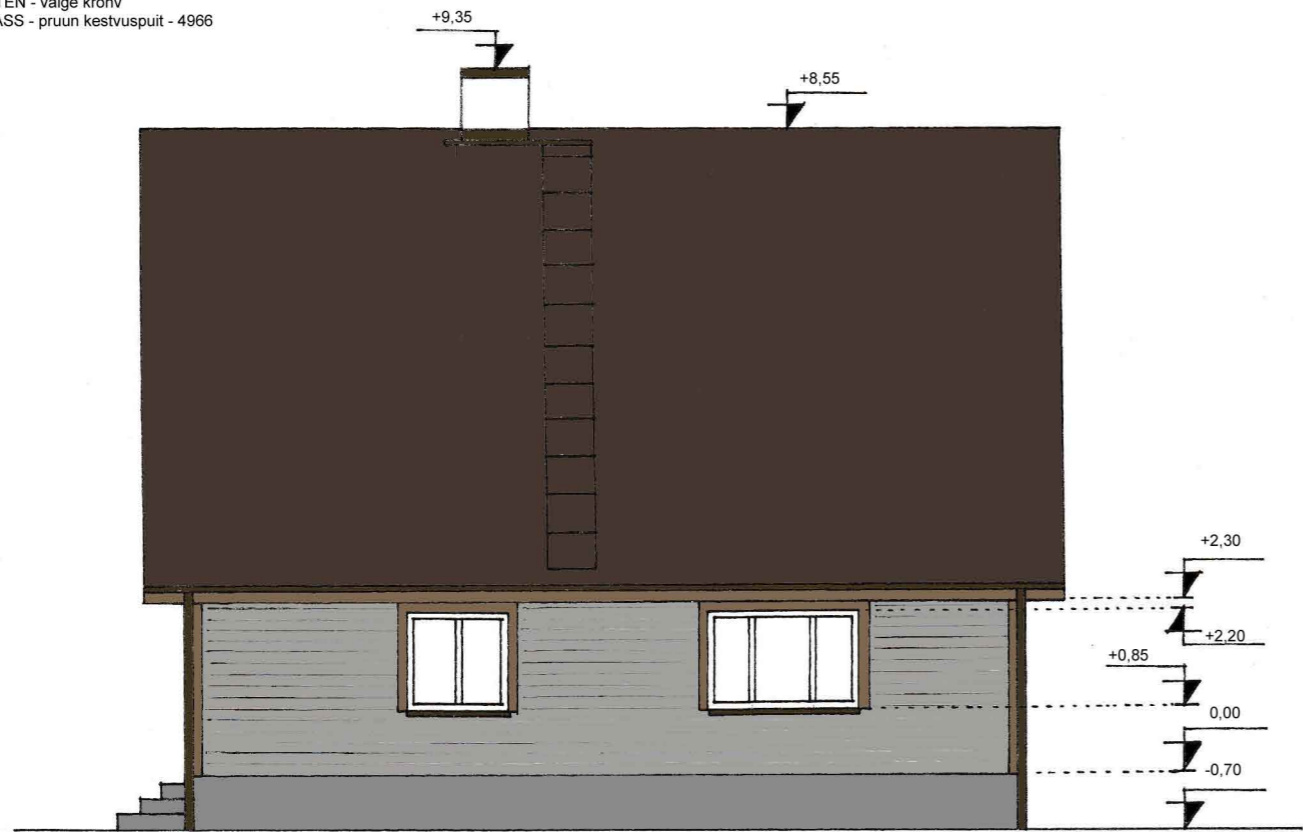

ÜKSIKELAMU VÄLISVIIMISTLUSE VÄRVIKILAHENDUS:

SOKKEL - hall fassaadikatte plaat - 4984
VÄLISSEIN - kiudsementplaadist voodriaud - C05
NURGA- JA AVATAIDETE PIIRDELAUAD - pruun - 4966
AKNA RAAM - valge PVC
VÄLISUKS - pruun soojustatud puituks - 4966
AKNA VEEPLEKK - tumepruun RR32
TUULEKAST - pruun laudis - 4966
KATUS - pruun kiudsementpladist laineplaat - BL21
KATUSETARVIKUD - tumepruun - RR32
KORSTEN - valge krohv
TERRASS - pruun kestvuspuit - 4966

Välisviimistluse värvilahenduse värvikoodide valikul on kasutatud alljärgnevaid katalooge:
- puit- ja krohvipinnad - TIKKURILA Facade värvikatloog
- Fassaadiplaat - Cedral Click tootesarja värvikoodid
- Katusekate - Eterniit Baltic paigaldus- ja kasutusjuhend
- teraspinnad - RUUKKI terastoodete värvikataloog

Projekteerija:				Tellijä:		13-19-ML	
				Üksikelamu rekonstrueerimise ehitusprojekt			
				Tartu mk, Tartu vald, Saadjärve küla			
Amet	Nimi	Allkiri	Kuupäev	Hoone vaade eest ja tagant	Leht 7	25.02.2019	
Vast. Isik							
Projektijuht				M1:100