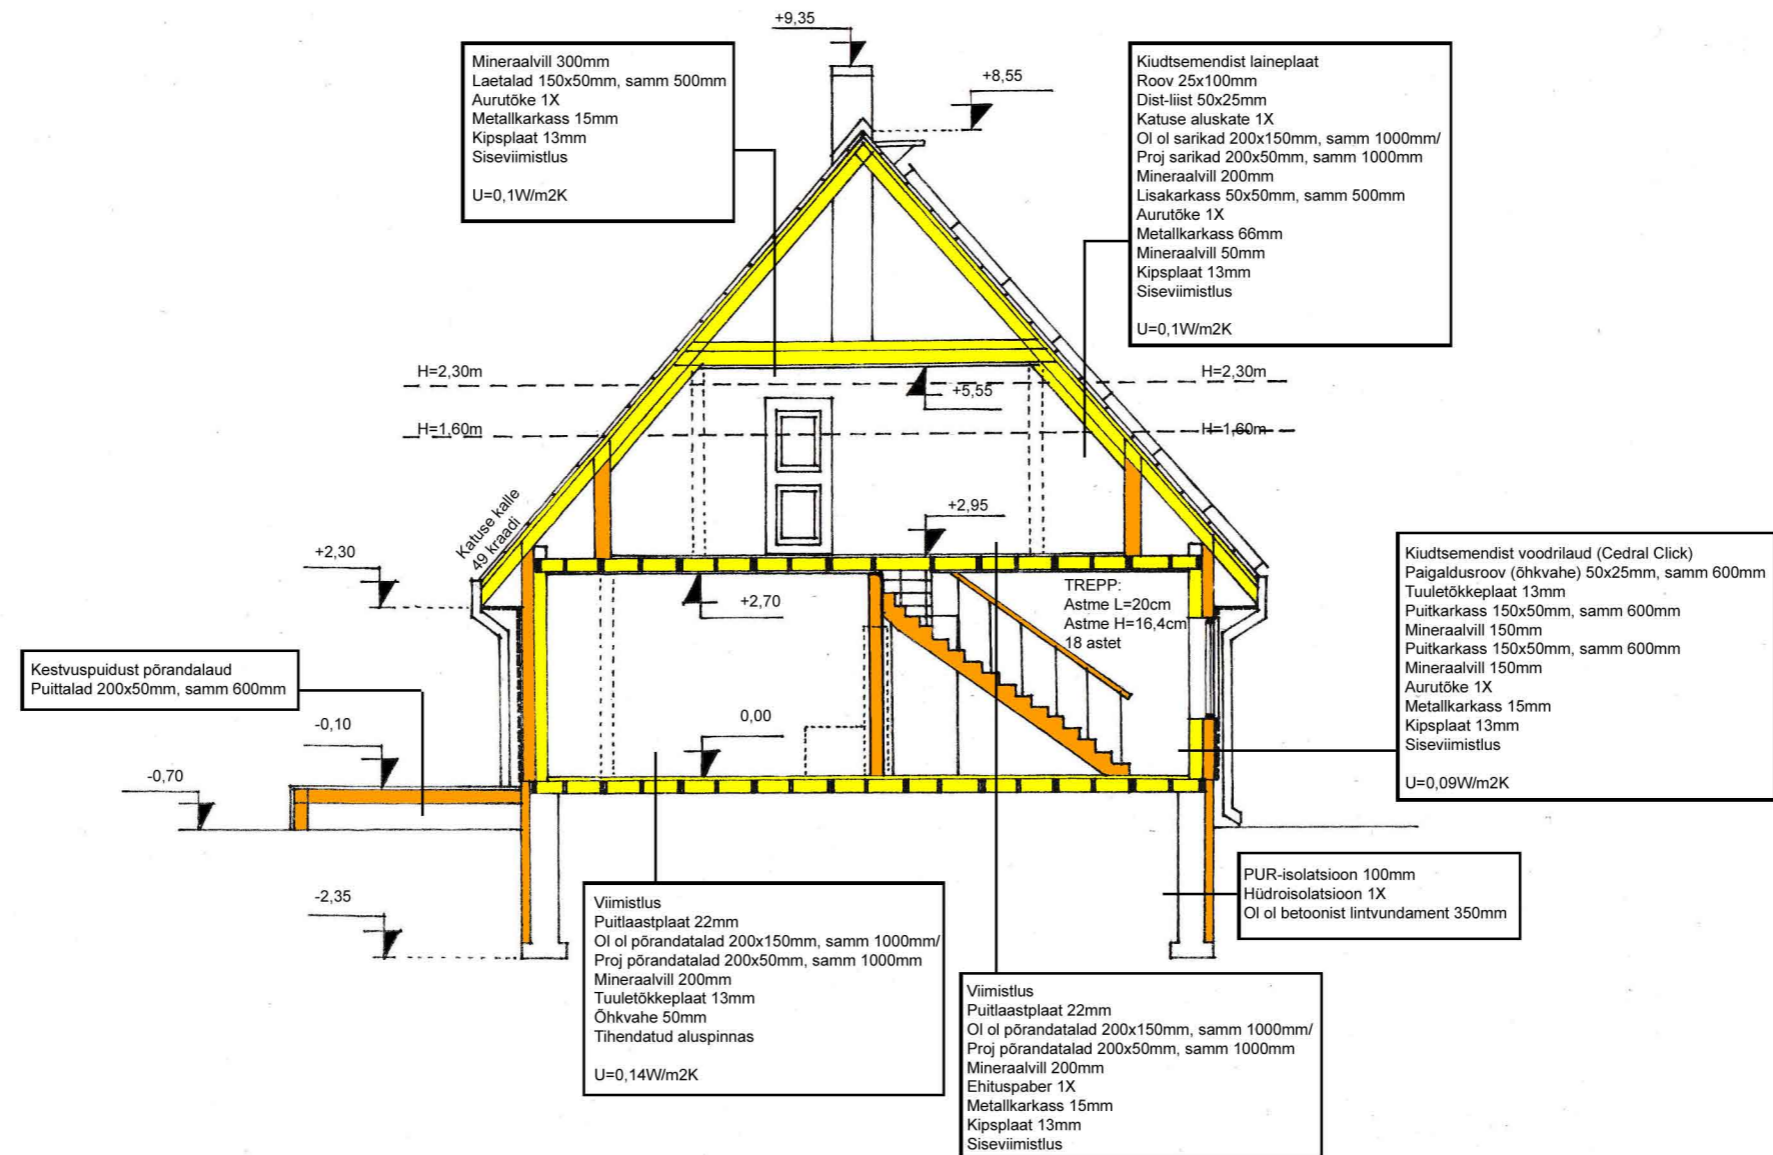

Leppemärgid:

- Ol. ol konstr-d
- Lammutatavad konstr-d
- Rekonstr-d konstr-d
- Proj konstr-d

Projekteerija:	Tellija:		13-19-ML		
	Üksikelamu rekonstrueerimise ehitusprojekt				
Tartu mk, Tartu vald, Saadjärve küla,					
	Allkiri	Kuupäev	Hoone lõige	Leht 6	25.02.2019
			M1:100		