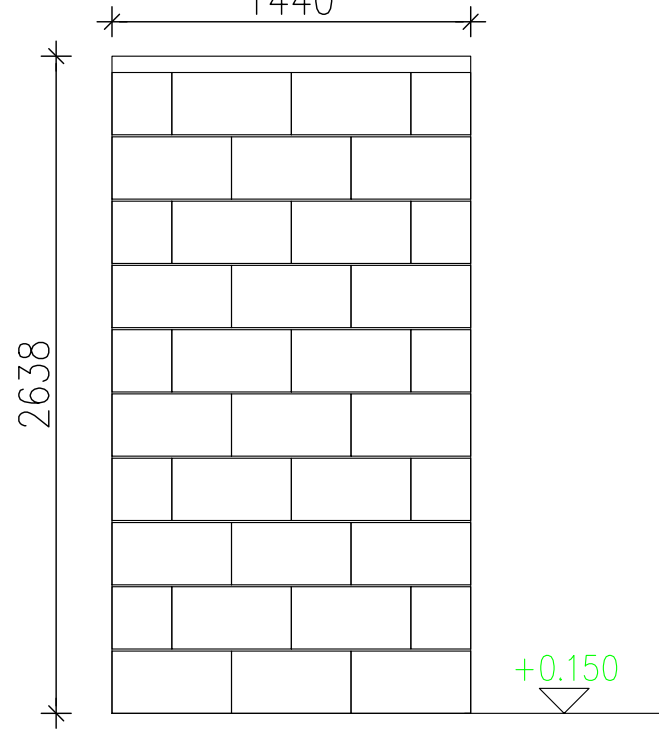

Vahesein WC/Koristus 5,94m<sup>2</sup>

Fibo3 150mm 50tk

2250

2638

Vahesein WC/teh. room 3,8m<sup>2</sup>

Fibo3 150mm 30tk

1440

2638

Vahesein koristus/teh. ruum 5,9m<sup>2</sup>

Fibo3 150mm 52tk

2240

2638

Vahesein köök 1,7m<sup>2</sup>

Fibo3 150mm 10tk

630