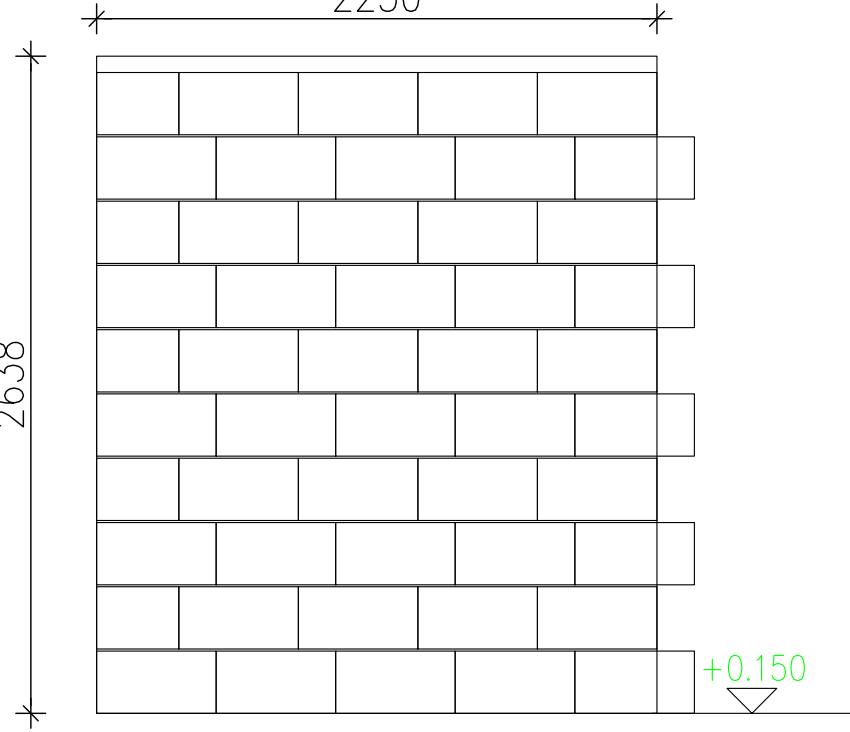

Vahesein WC/Koristus 5,94m<sup>2</sup>

Fibo3 150mm 50tk

2250

2638

Vahesein WC/teh. room 3,8m<sup>2</sup>

Fibo3 150mm 30tk

1440

2638

Vahesein koristus/teh. ruum 5,9m<sup>2</sup>

Fibo3 150mm 52tk

2240

2638

Vahesein köök 1,7m<sup>2</sup>

Fibo3 150mm 10tk

630