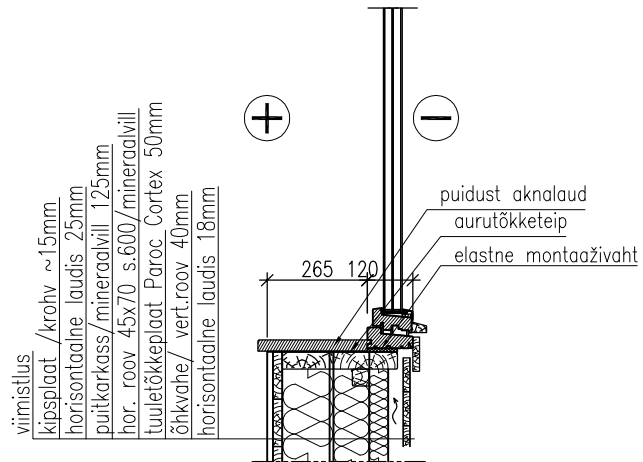

Akna alumine sõlm

Akna külgmine sõlm

MÄRKUSED:

- Aknana on arvestatud üheraamilist, kolme klaasiga paketi, väljaavanevat akent aknalengi laiusega 120mm (nt. Viking Window 'Viking SW14'; $U_w \leq 0,80 \text{ W}/(\text{m}^2\text{K})$; $U_g \leq 0,70 \text{ W}/(\text{m}^2\text{K})$;)