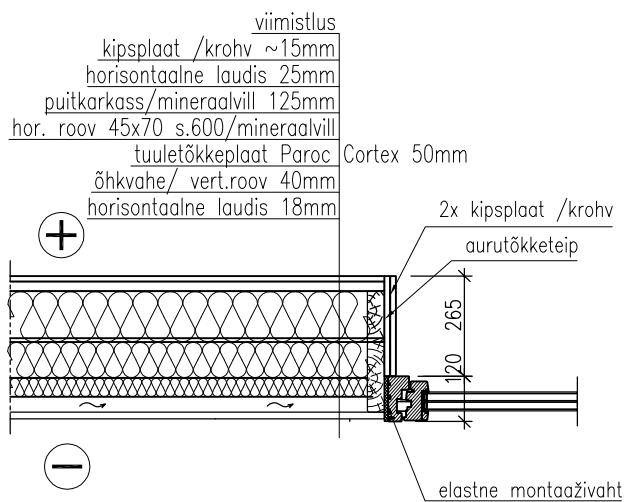

Akna alumine sõlm

Akna külgmine sõlm

MÄRKUSED:

- Aknana on arvestatud üheraamilist, kolme klaasiga paketi, väljaavanevat akent aknalengi laiusega 120mm (nt. Viking Window 'Viking SW14'; $U_w \leq 0,80 \text{ W}/(\text{m}^2\text{K})$; $U_g \leq 0,70 \text{ W}/(\text{m}^2\text{K})$;)