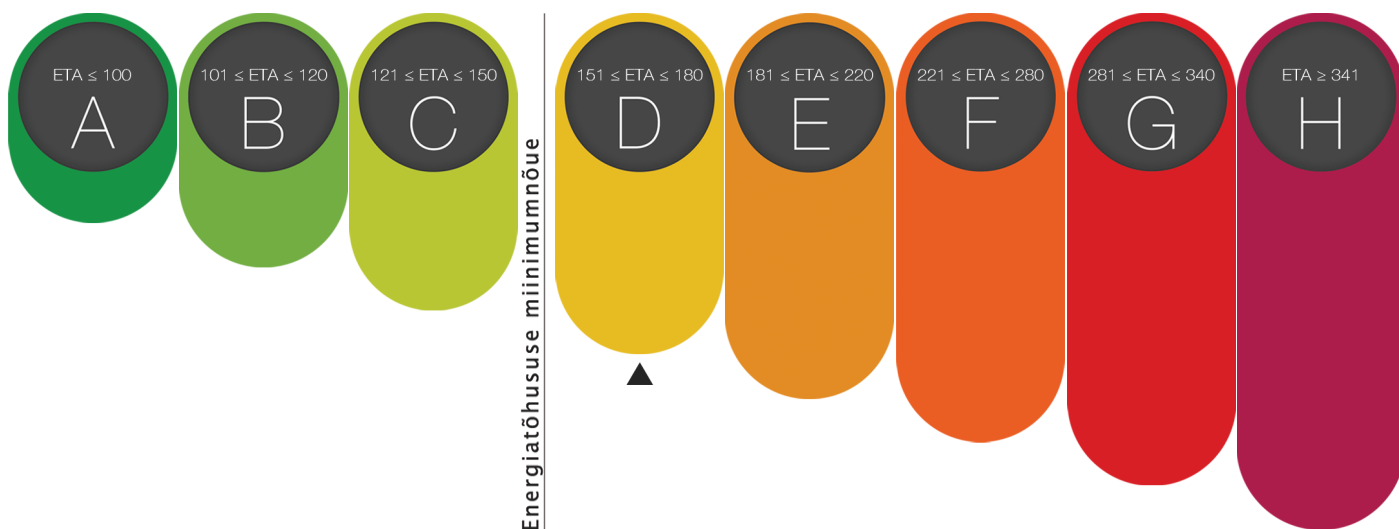

ENERGIAARVUTUSEL PÕHINEV ENERGIAMÄRGIS

Energiamärgise nr : 1611569/01149
Hoone kategooria: elamu
Hoone kasutamise otstarve: 11222 Muu kolme või enama korteriga elamu
Aadress: Harju maakond, Tallinn, Pirita linnaosa,
Ehitisregistri kood:
Ehitusaasta: 1913
Kõetav pind: 283.7 m²
Korterite arv: 7
Soojusvarustus: lokaalküte
Energiaallikas: soojuspump, õhk-vesi soojuspump

Tellija:

Energiamärgise algandmete allikas: renoveerimise projekt, tellija poolsed lähteandmed

Energiaarvutus (ETA): 175 kWh/m²·a
Märgise väljaandmise kuupäev: 06.05.2016
Märgise kehtib kuni: kaks aastat hoone valmimisest alates

Märgise väljaandja:

Äriühing/FIE:
Registrikood:
Vastutav spetsialist:

Märgise väljaandja kinnitab, et projekteeritud/rekonstrueeritud hoone vastab energiatõhususe miinimumnõuetele.

Hoone energiakasutus

Energiaandja	TARNITUD ENERGIA		EKSPORDITUD ENERGIA, kWh/a	LOKAALSE TAASTUVENERGIA SÜSTEEM	ERIKASUTUS (tarnitud – eksporditud), kWh/(m²·a)
	elekter / kaugküte / kaugjahutus, kWh/a	TARNITUD KÜTUSED kogus/a			
elekter	24811				87,46
ERIKASUTUS KOKKU, kWh/(m²·a):					87,46