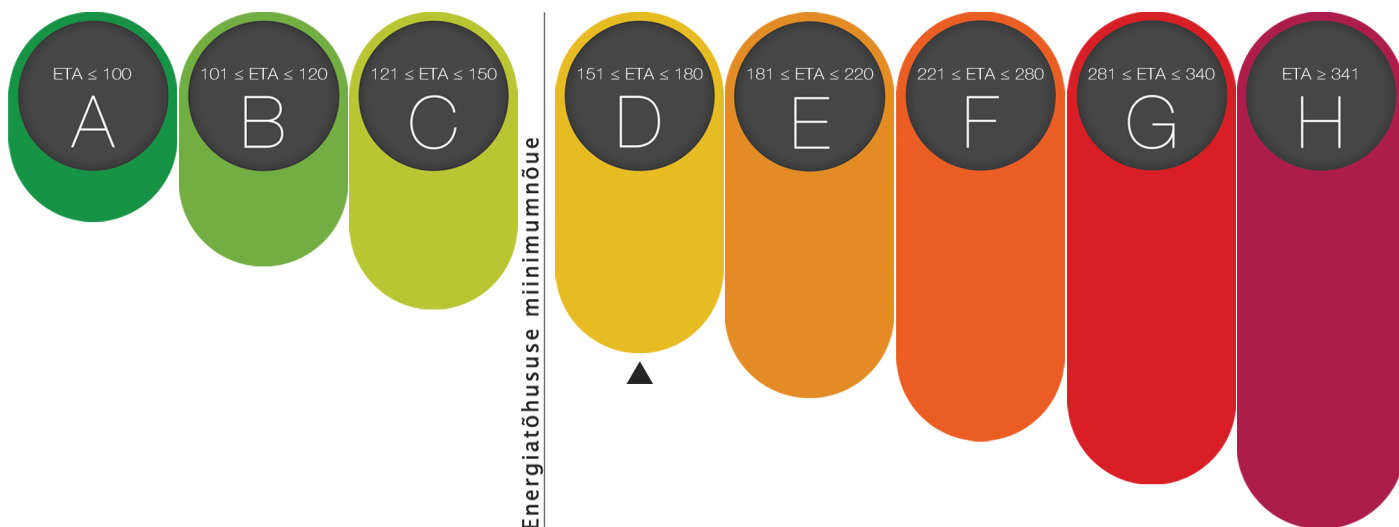

HOONE ENERGIAMÄRGIS

Energiatõhususarv
175 kWh/m²·a

Energiamärgise nr:
Aadress:
Ehitisregistri kood (www.ehr.ee):
Märgis kehtib kuni:

1611569/01149
Harju maakond, Tallinn, Pirita linnaosa,
kaks aastat hoone valmimisest alates

ENERGIAARVUTUSEL PÕHINEV ENERGIAMÄRGIS

Energiamärgise nr : 1611569/01149
Hoone kategooria: elamu
Hoone kasutamise otstarve: 11222 Muu kolme või enama korteriga elamu
Aadress: Harju maakond, Tallinn, Pirita linnaosa,
Ehitisregistri kood:
Ehitusaasta: 1913
Kõetav pind: 283.7 m²
Korterite arv: 7
Soojusvarustus: lokaalküte
Energiaallikas: soojuspump, õhk-vesi soojuspump