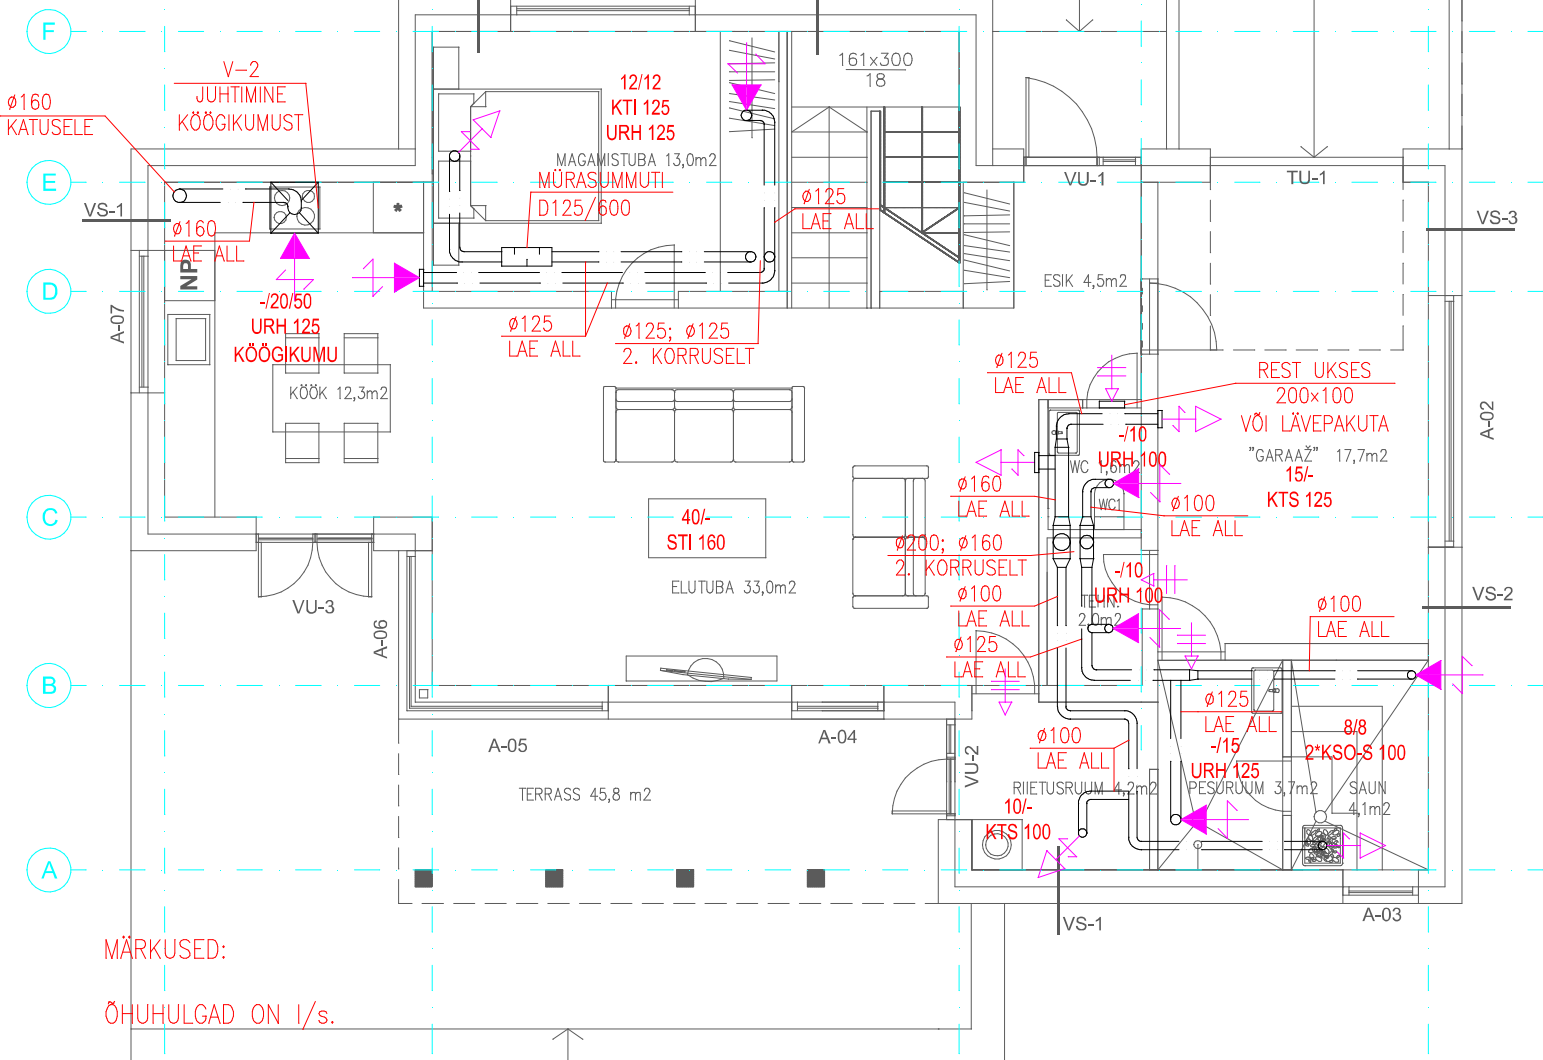

Please goto <http://www.autodwg.com> to register the program, the note will be removed.

MÄRKUSED:

ÕHUHULGAD ON I/s.

SIIRDEÕHU LIIKUMINE RUUMIDES TAGADA LÄBI USTE
(PÕRANDA JA UKSELEHE VAHE 15mm) VÕI PAIGALDADA
SIIRDEÕHURESTID UKSELEHE ALLA ÄÄRDE.