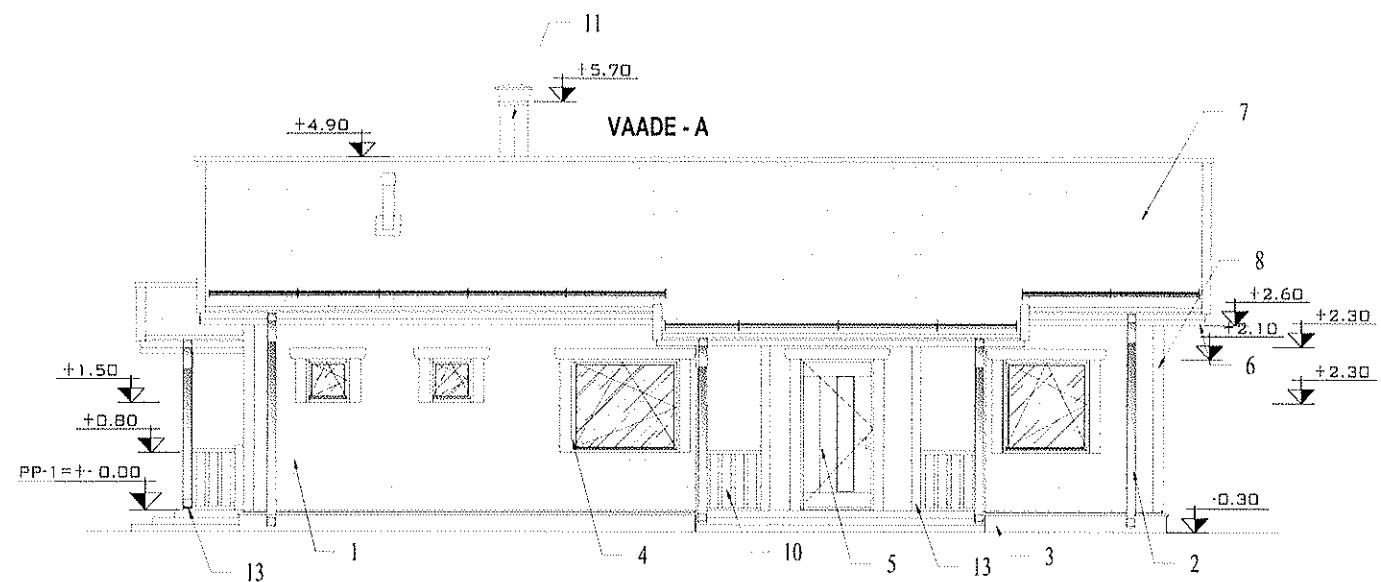

#### ELAMU FASSAADI VÄRVITONIDE KOONDTABEL:

- 1 - Fassaad: Horisontaalne laudis värvitakse, toon Tikkurila 607X (sinakas-hall)
- 2 - Vihmavesüsteemid, toon RR23 (tumehall)
- 3 - Sokkel: Struktuurkrohv, ja värvitakse, toon Caparol Patina 25 (hall)
- 4 - Aknaraamid ja aknaplekid, toon RR20 (valge)
- 5 - Puituksed, toon RR20 (valge)
- 6 - Tuulekastid: värvitakse, toon valge.
- 7 - Katusekate : Terasplekk - Kiviprofil, toon RR23 (tumehall)
- 8 - Piirdeliistud ja nurgaliistud: värvitakse, toon valge.
- 9- Katuse turvatarvikud: Teras, toon RR23 (tumehall)
- 10- Piirded, värvitakse, toon valge.
- 11 - Korsten: Struktuurkrohv, ja värvitakse, toon Caparol Patina 25 (hall)
- 12- Sügavimmutatud terrassilaudis, toon (pruun)
- 13- Puitpostid: Värvitakse, toon valge.
- 14 - Läbiviigid fassaadist: Toon Tikkurila 607X (sinakas-hall)