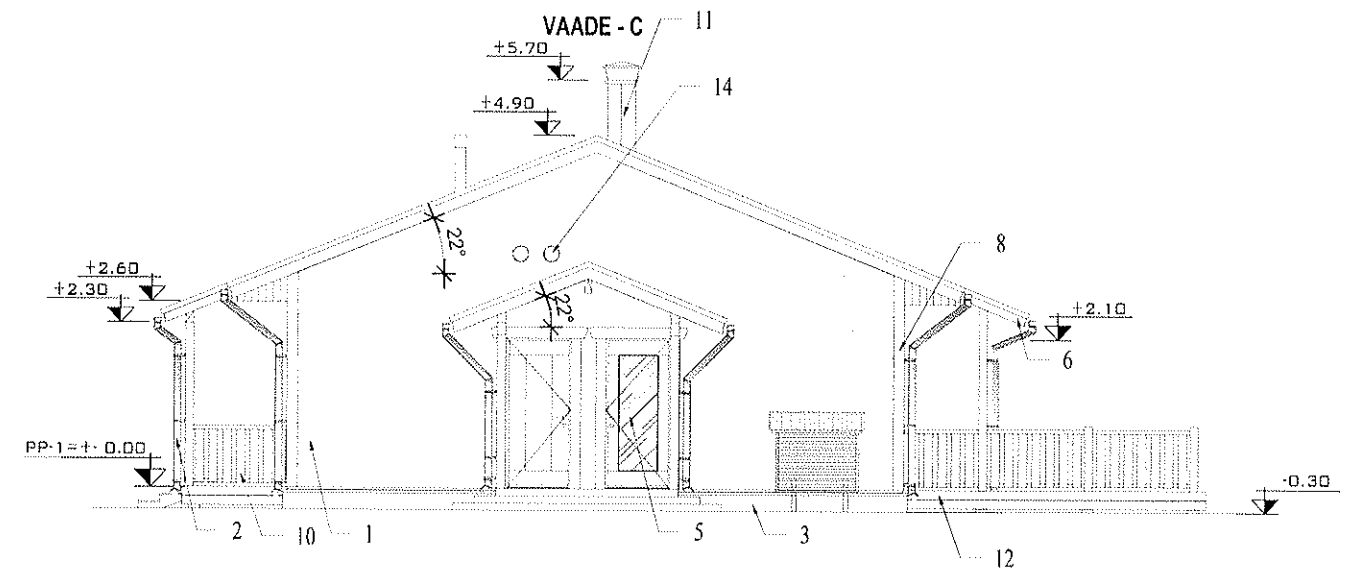

#### ELAMU FASSAADI VÄRVITONIDE KOONDTABEL:

- 1 - Fassaad: Horisontaalne laudis värvitakse, toon Tikkurila 607X (sinakas-hall)
- 2 - Vihmavesüsteemid, toon RR23 (tumehall)
- 3 - Sokkel: Struktuurkrohv, ja värvitakse, toon Caparol Patina 25 (hall)
- 4 - Aknaraamid ja aknaplekid, toon RR20 (valge)
- 5 - Puituksed, toon RR20 (valge)
- 6 - Tuulekastid: värvitakse, toon valge.
- 7 - Katusekate : Terasplekk - Kiviprofil, toon RR23 (tumehall)
- 8 - Piirdeliistud ja nurgaliistud: värvitakse, toon valge.
- 9- Katuse turvatarvikud: Teras, toon RR23 (tumehall)
- 10- Piirded, värvitakse, toon valge.
- 11 - Korsten: Struktuurkrohv, ja värvitakse, toon Caparol Patina 25 (hall)
- 12- Sügavimmutatud terrassilaudis, toon (pruun)
- 13- Puitpostid: Värvitakse, toon valge.
- 14 - Läbiviigid fassaadist: Toon Tikkurila 607X (sinakas-hall)