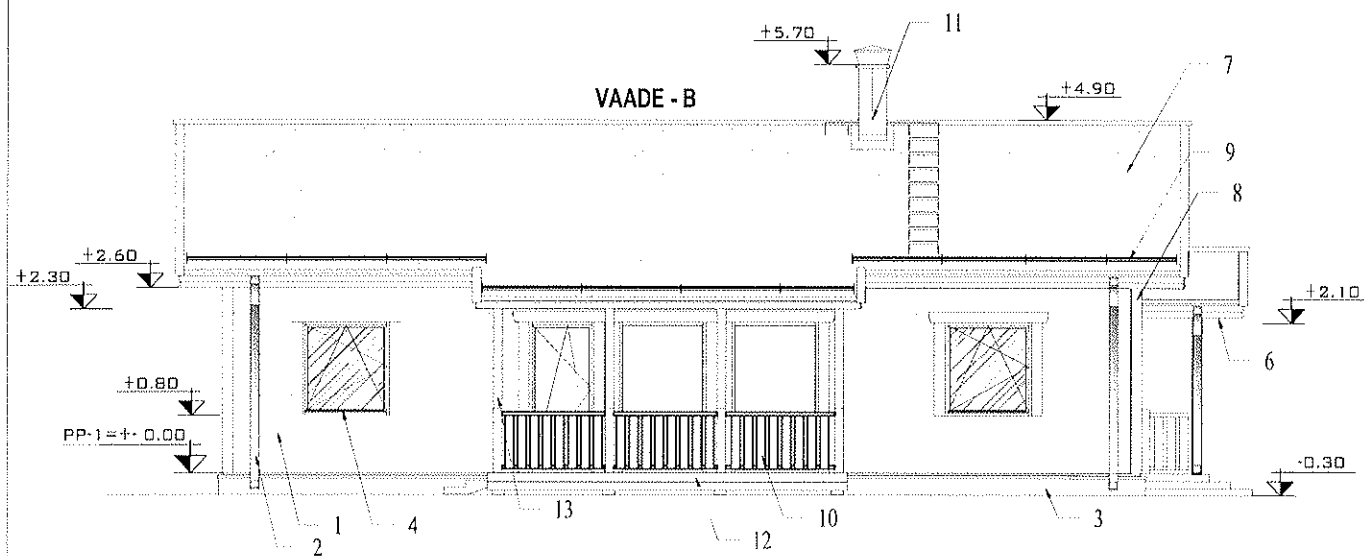

#### ELAMU FASSAADI VÄRVITONIDE KOONDTABEL:

- 1 - Fassaad: Horisontaalne laudis värvitakse, toon Tikkurila 607X (sinakas-hall)
- 2 - Vihmavesüsteemid, toon RR23 (tumehall)
- 3 - Sokkel: Struktuurkrohv, ja värvitakse, toon Caparol Patina 25 (hall)
- 4 - Aknaraamid ja aknaplekid, toon RR20 (valge)
- 5 - Puituksed, toon RR20 (valge)
- 6 - Tuulekastid: värvitakse, toon valge.
- 7 - Katusekate : Terasplekk - Kiviprofil, toon RR23 (tumehall)
- 8 - Piirdeliistud ja nurgaliistud: värvitakse, toon valge.
- 9- Katuse turvatarvikud: Teras, toon RR23 (tumehall)
- 10- Piirded, värvitakse, toon valge.
- 11 - Korsten: Struktuurkrohv, ja värvitakse, toon Caparol Patina 25 (hall)
- 12- Sügavimmutatud terrassilaudis, toon (pruun)
- 13- Puitpostid: Värvitakse, toon valge.
- 14 - Läbiviigid fassaadist: Toon Tikkurila 607X (sinakas-hall)