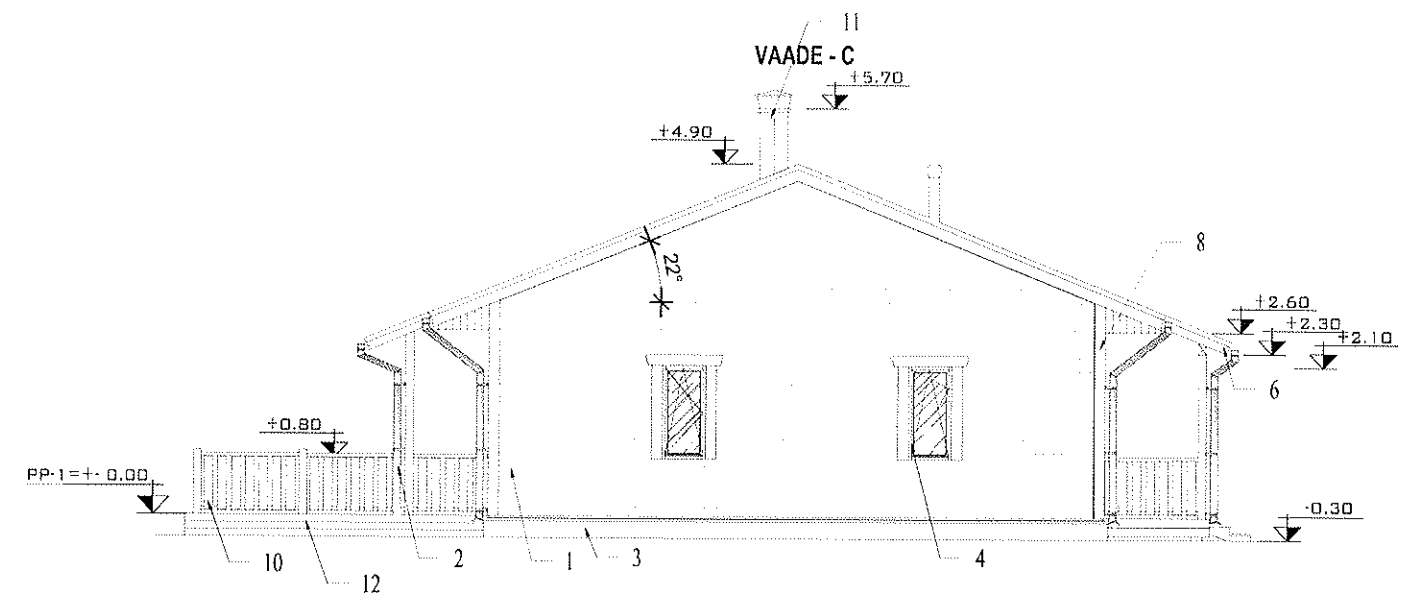

ELAMU FASSAADI VÄRVITONIDE KOONDTABEL:

- 1 - Fassaad: Horisontaalne laudis värvitakse, toon Tikkurila 607X (sinakas-hall)
- 2 - Vihmavesüsteemid, toon RR23 (tumehall)
- 3 - Sokkel: Struktuurkrohv, ja värvitakse, toon Caparol Patina 25 (hall)
- 4 - Aknaraamid ja aknaplekid, toon RR20 (valge)
- 5 - Puituksed, toon RR20 (valge)
- 6 - Tuulekastid: värvitakse, toon valge.
- 7 - Katusekate : Terasplekk - Kiviprofil, toon RR23 (tumehall)
- 8 - Piirdeliistud ja nurgaliistud: värvitakse, toon valge.
- 9- Katuse turvatarvikud: Teras, toon RR23 (tumehall)
- 10- Piirded, värvitakse, toon valge.
- 11 - Korsten: Struktuurkrohv, ja värvitakse, toon Caparol Patina 25 (hall)
- 12- Sügavimmutatud terrassilaudis, toon (pruun)
- 13- Puitpostid: Värvitakse, toon valge.
- 14 - Läbiviigid fassaadist: Toon Tikkurila 607X (sinakas-hall)

Joonise nr. 240917_EP_AR-6-02		Objekti nimetus: ÜKSIKELAMU EHITUSPROJEKT		
		Asukoht: RAPLA MAAKOND KOHILA VALD AIESPA ALEVIK		
PROJEKTJUHT: E.KALLAS	/ALLKIRJASTATUD DIGITAALSELT/	Tellijä:	S	Stadium: EP
KINNITAS: U.METS	/ALLKIRJASTATUD DIGITAALSELT/			Mõõt: 1:100
EEP 000859	REG.NR. 11284360	Joonis: VAADE A-B-C-D		Töö nr. 240917
KUUPÄEV: 24.09.2017				OÜ VISAHING DESIGNER AGENCY KAUNA 3 TALLINN 10138