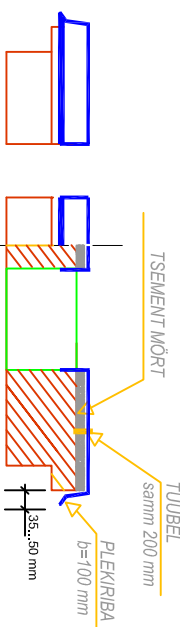

EEST

KORSTNAOTSAS KATMINE TSINKPLEKKKATTEGA

KÜLG B

KORSTNAOTSAS KATMINE TSINKPLEKKKATTEGA

KÜLG A

KORSTNAOTSAS KATMINE TSINKPLEKKKATTEGA

TAGANT

KORSTNAOTSAS KATMINE TSINKPLEKKKATTEGA

KÜLG A

EEST

KÜLG B

KÜLG, KUMMALT POOLT VAADATA

OBJEKT NIM: VASALEMMA MÕISAKOOL

JOOBIS: KORSTEN\_ty III\_V (VAATED)

MÕÖTAVA-  
1:100  
FORMAAT:  
A3

PROJEKTERIÜH:  
KARMO SULE