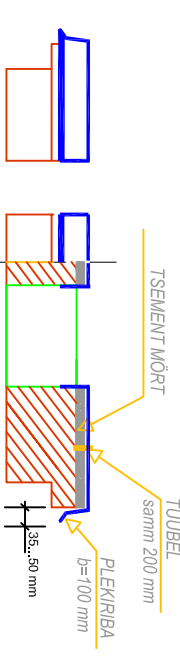

EEST

KORSTNAOTSAS KATMINE TSINKPLEKKKATTEGA

KÜLG B

KORSTNAOTSAS KATMINE TSINKPLEKKKATTEGA

KÜLG A

KORSTNAOTSAS KATMINE TSINKPLEKKKATTEGA

TAGANT

KORSTNAOTSAS KATMINE TSINKPLEKKKATTEGA

KÜLG A

EEST

KÜLG B

KÜLG, KUMMALT POOLT VAADATA

OBJEKT NIM: VASALEMMA MÕISAKOOL

JOOBIS: KORSTEN\_ty III\_V (VAATED)

MÕÖTAVA-  
1:100  
FORMAAT:  
A3

PROJEKTERIÜH:  
KARMO SULE