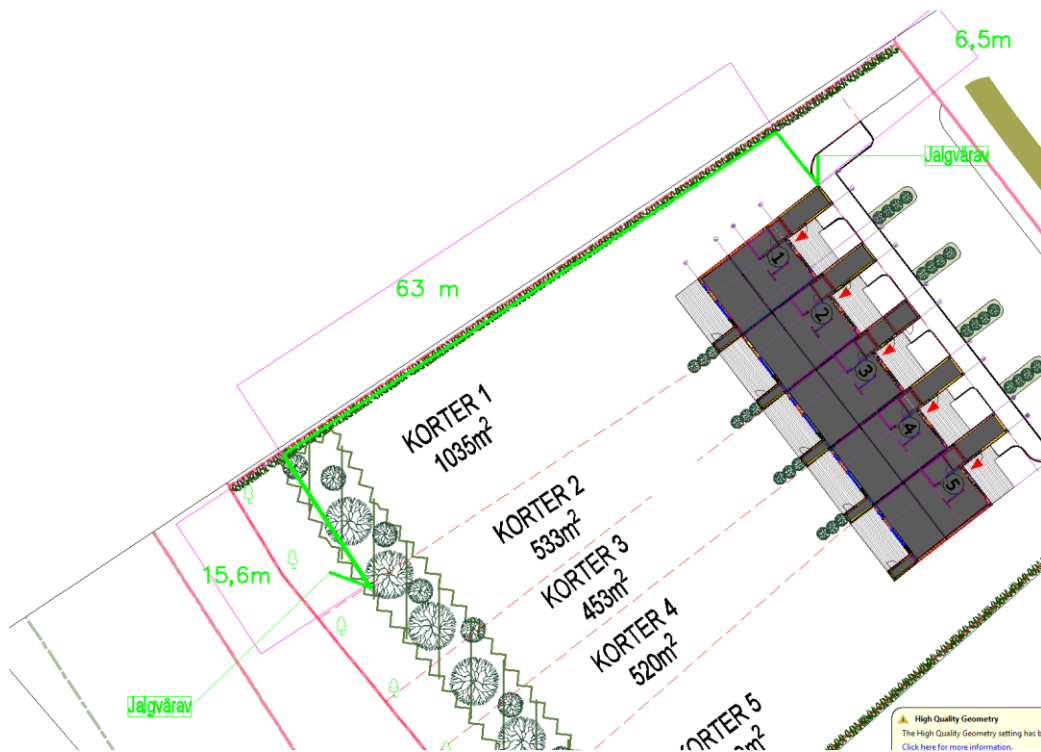

## kirjeldus:

Olulised parameetrid:

- Keevispaneel aed
- Kõrgusega ca 1,5m.
- Tsingitud ja pulbervärvitud
- Toon antratsiithall RAL7016

Pakkumises peab olema eraldi toodud piirde ja väravate materjali hind all kirjeldatud osade kaupa ja piirde paigaldamise hind all kirjeldatud osade kaupa.

Pakkumine teha järgnevatele piirde osadele:

- Osa A:

Koosneb 1. korteri piirdest mille pikkused on 15,6m, 63m ja 6,5m. Lisaks kuulub sellesse osasse ka 2 jalgväravat. Osa kogupikkuseks on 85,1m. Joonisel 1 on Osa A tähistatud neonrohelistega joontega.

Joonis 1 Osa A

- Osa B:

Koosneb 1. ja 2. korteri vahelisest piirdest mille pikkuseks on 47m. Joonisel 2 on Osa B tähistatud lilla joonega.

Joonis 2 Osa B

- Osa C:

Koosneb 3. ja 4. korteri vahelisest piirdest (pikkusega 47m), 4. korteri välimisest piirdest (pikkusega 10m) ja ühest jalgväravast. Osa kogupikkuseks on 57m. Joonisel 3 on Osa C tähistatud siniste joontega.

Joonis 3 Osa C

- Osa D:

Koosneb 4. ja 5. korteri vahelisest piirdest mille pikkuseks on 47m. Joonisel 4 on Osa D tähistatud tumerohelise joonega.

Joonis 4 Osa D

- Osa E:

Koosneb 5. korteri piirdest mille pikkused on 15,3m, 52m ja 7,5m. Lisaks kuulub sellesse osasse ka 2 jalgvärvat. Osa kogupikkuseks on 74,8m. Joonisel 5 on Osa E tähistatud kollaste joontega.