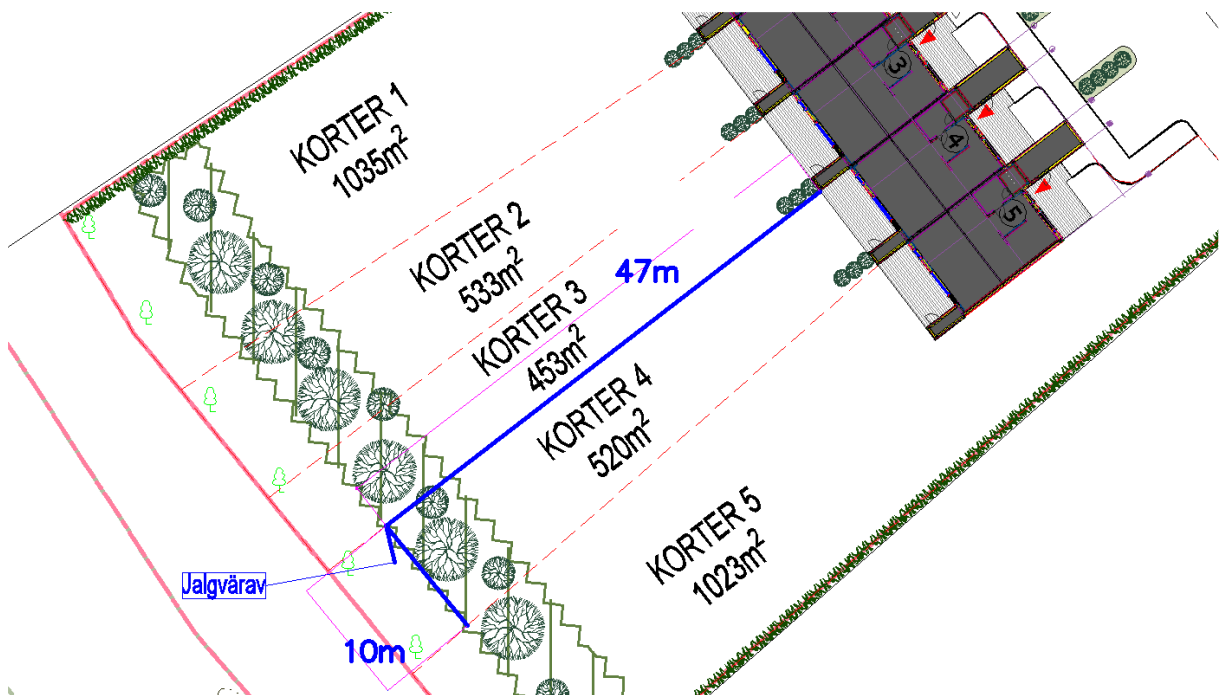

## kirjeldus:

Olulised parameetrid:

- Keevispaneel aed
- Kõrgusega ca 1,5m.
- Tsingitud ja pulbervärvitud
- Toon antratsiithall RAL7016

Pakkumises peab olema eraldi toodud piirde ja väravate materjali hind all kirjeldatud osade kaupa ja piirde paigaldamise hind all kirjeldatud osade kaupa.

Pakkumine teha järgnevatele piirde osadele:

- Osa A:

Koosneb 1. korteri piirdest mille pikkused on 15,6m, 63m ja 6,5m. Lisaks kuulub sellesse osasse ka 2 jalgväravat. Osa kogupikkuseks on 85,1m. Joonisel 1 on Osa A tähistatud neonrohelistega joontega.

Joonis 1 Osa A

- Osa B:

Koosneb 1. ja 2. korteri vahelisest piirdest mille pikkuseks on 47m. Joonisel 2 on Osa B tähistatud lilla joonega.

Joonis 2 Osa B

- Osa C:

Koosneb 3. ja 4. korteri vahelisest piirdest (pikkusega 47m), 4. korteri välimisest piirdest (pikkusega 10m) ja ühest jalgväravast. Osa kogupikkuseks on 57m. Joonisel 3 on Osa C tähistatud siniste joontega.

Joonis 3 Osa C

- Osa D:

Koosneb 4. ja 5. korteri vahelisest piirdest mille pikkuseks on 47m. Joonisel 4 on Osa D tähistatud tumerohelise joonega.

Joonis 4 Osa D

- Osa E:

Koosneb 5. korteri piirdest mille pikkused on 15,3m, 52m ja 7,5m. Lisaks kuulub sellesse osasse ka 2 jalgvärvat. Osa kogupikkuseks on 74,8m. Joonisel 5 on Osa E tähistatud kollaste joontega.