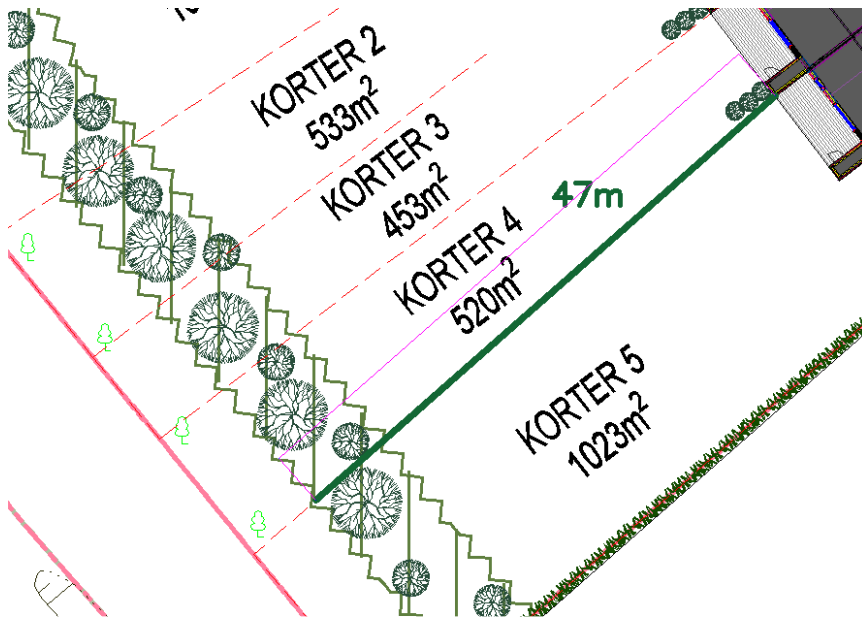

## kirjeldus:

Olulised parameetrid:

- Keevispaneel aed
- Kõrgusega ca 1,5m.
- Tsingitud ja pulbervärvitud
- Toon antratsiithall RAL7016

Pakkumises peab olema eraldi toodud piirde ja väravate materjali hind all kirjeldatud osade kaupa ja piirde paigaldamise hind all kirjeldatud osade kaupa.

Pakkumine teha järgnevatele piirde osadele:

- Osa A:

Koosneb 1. korteri piirdest mille pikkused on 15,6m, 63m ja 6,5m. Lisaks kuulub sellesse osasse ka 2 jalgväravat. Osa kogupikkuseks on 85,1m. Joonisel 1 on Osa A tähistatud neonrohelistega joontega.

Joonis 1 Osa A

- Osa B:

Koosneb 1. ja 2. korteri vahelisest piirdest mille pikkuseks on 47m. Joonisel 2 on Osa B tähistatud lilla joonega.

Joonis 2 Osa B

- Osa C:

Koosneb 3. ja 4. korteri vahelisest piirdest (pikkusega 47m), 4. korteri välimisest piirdest (pikkusega 10m) ja ühest jalgväravast. Osa kogupikkuseks on 57m. Joonisel 3 on Osa C tähistatud siniste joontega.

Joonis 3 Osa C

- Osa D:

Koosneb 4. ja 5. korteri vahelisest piirdest mille pikkuseks on 47m. Joonisel 4 on Osa D tähistatud tumerohelise joonega.

Joonis 4 Osa D

- Osa E:

Koosneb 5. korteri piirdest mille pikkused on 15,3m, 52m ja 7,5m. Lisaks kuulub sellesse osasse ka 2 jalgvärvat. Osa kogupikkuseks on 74,8m. Joonisel 5 on Osa E tähistatud kollaste joontega.