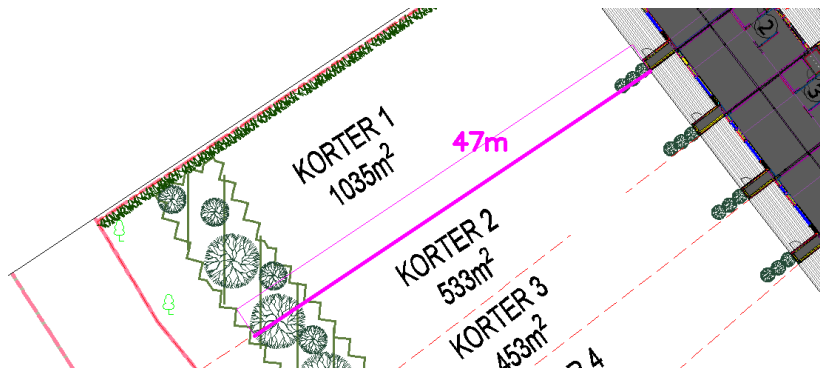

## kirjeldus:

Olulised parameetrid:

- Keevispaneel aed
- Kõrgusega ca 1,5m.
- Tsingitud ja pulbervärvitud
- Toon antratsiithall RAL7016

Pakkumises peab olema eraldi toodud piirde ja väravate materjali hind all kirjeldatud osade kaupa ja piirde paigaldamise hind all kirjeldatud osade kaupa.

Pakkumine teha järgnevatele piirde osadele:

- Osa A:

Koosneb 1. korteri piirdest mille pikkused on 15,6m, 63m ja 6,5m. Lisaks kuulub sellesse osasse ka 2 jalgväravat. Osa kogupikkuseks on 85,1m. Joonisel 1 on Osa A tähistatud neonrohelistega joontega.

Joonis 1 Osa A

- Osa B:

Koosneb 1. ja 2. korteri vahelisest piirdest mille pikkuseks on 47m. Joonisel 2 on Osa B tähistatud lilla joonega.

Joonis 2 Osa B

- Osa C:

Koosneb 3. ja 4. korteri vahelisest piirdest (pikkusega 47m), 4. korteri välimisest piirdest (pikkusega 10m) ja ühest jalgväravast. Osa kogupikkuseks on 57m. Joonisel 3 on Osa C tähistatud siniste joontega.

Joonis 3 Osa C

- Osa D:

Koosneb 4. ja 5. korteri vahelisest piirdest mille pikkuseks on 47m. Joonisel 4 on Osa D tähistatud tumerohelise joonega.

Joonis 4 Osa D

- Osa E:

Koosneb 5. korteri piirdest mille pikkused on 15,3m, 52m ja 7,5m. Lisaks kuulub sellesse osasse ka 2 jalgvärvat. Osa kogupikkuseks on 74,8m. Joonisel 5 on Osa E tähistatud kollaste joontega.