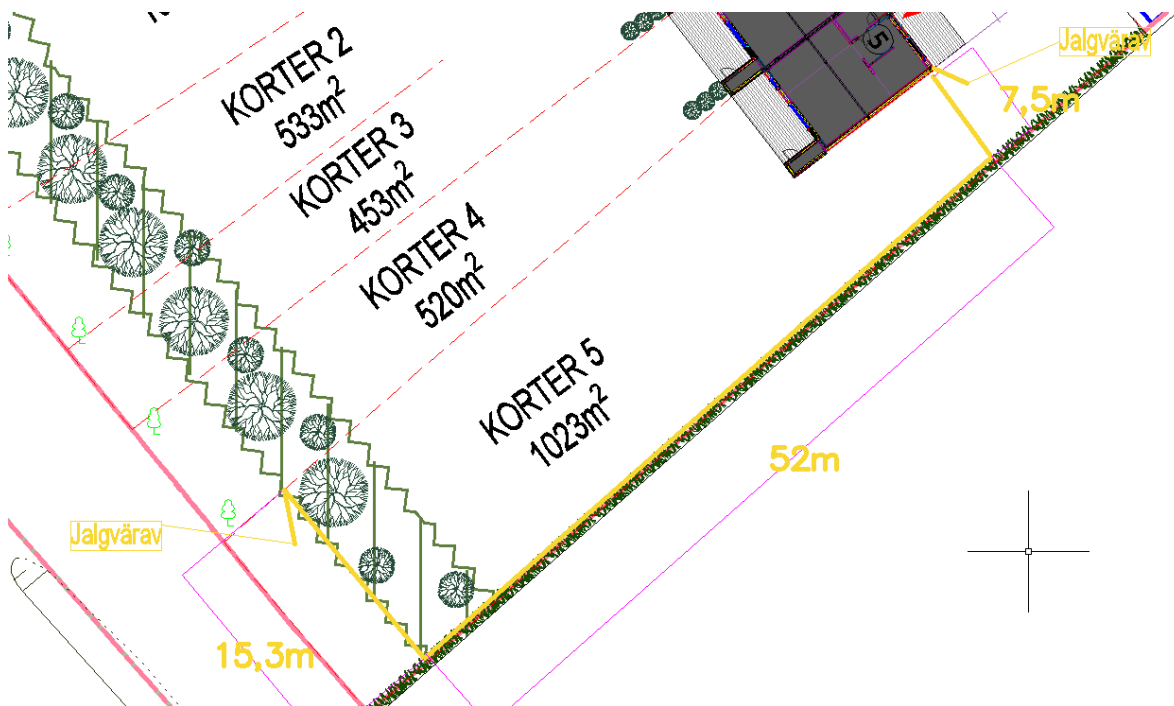

## kirjeldus:

Olulised parameetrid:

- Keevispaneel aed
- Kõrgusega ca 1,5m.
- Tsingitud ja pulbervärvitud
- Toon antratsiithall RAL7016

Pakkumises peab olema eraldi toodud piirde ja väravate materjali hind all kirjeldatud osade kaupa ja piirde paigaldamise hind all kirjeldatud osade kaupa.

Pakkumine teha järgnevatele piirde osadele:

- Osa A:

Koosneb 1. korteri piirdest mille pikkused on 15,6m, 63m ja 6,5m. Lisaks kuulub sellesse osasse ka 2 jalgväravat. Osa kogupikkuseks on 85,1m. Joonisel 1 on Osa A tähistatud neonrohelistega joontega.

Joonis 1 Osa A

- Osa B:

Koosneb 1. ja 2. korteri vahelisest piirdest mille pikkuseks on 47m. Joonisel 2 on Osa B tähistatud lilla joonega.

Joonis 2 Osa B

- Osa C:

Koosneb 3. ja 4. korteri vahelisest piirdest (pikkusega 47m), 4. korteri välimisest piirdest (pikkusega 10m) ja ühest jalgväravast. Osa kogupikkuseks on 57m. Joonisel 3 on Osa C tähistatud siniste joontega.

Joonis 3 Osa C

- Osa D:

Koosneb 4. ja 5. korteri vahelisest piirdest mille pikkuseks on 47m. Joonisel 4 on Osa D tähistatud tumerohelise joonega.

Joonis 4 Osa D

- Osa E:

Koosneb 5. korteri piirdest mille pikkused on 15,3m, 52m ja 7,5m. Lisaks kuulub sellesse osasse ka 2 jalgvärvat. Osa kogupikkuseks on 74,8m. Joonisel 5 on Osa E tähistatud kollaste joontega.