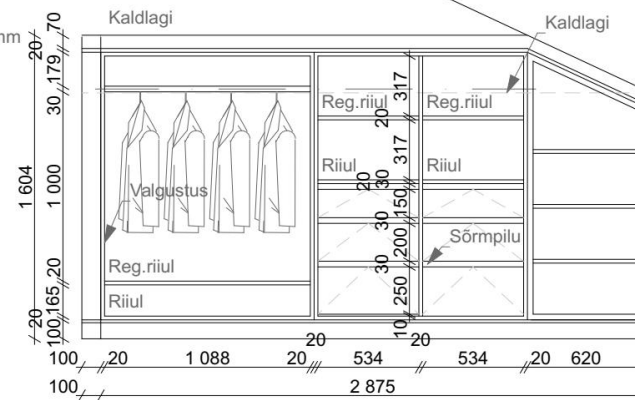

VAADE A (kapisisu)

LÕIGE

PÕHIPLAAN M1:50

LISAINFO:

- Furnituur (pehmet sulguvad uksehinged ja sahtlid, siidid, sisesahtlid jm) kokku leppida tellijaga
- Kapiuksed avanevad kapinupust.
- Kapi sees (külgedel) valgustus, lülitub kapiuste avamisel.
- Erimööbli moodud täpsustada objektil kohapeal.
- Tehnilise joonise koostab valmistaja.

VIIMISTLUS:

- Kõik nähtavad küljed valmistatud MDF, toon: RAL 9016, valge.
- Kõik kapi sisukorpused valmistatud melamiin, toon: W980, Platinum white, Egger.

TARVIKUD:

- Kapinupp: Loop round - pruun nahk/kroom, Beslag design.