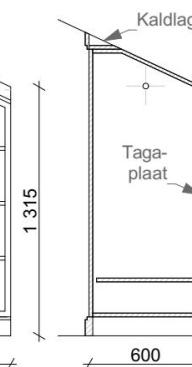

VAADE A (kapisisu)

LÕIGE

PÕHIPLAAN M1:50

LISAINFO:

- Furnituur (pehmet sulguvad uksehinged ja sahtlid, siidid, sisesahtlid jm) kokku leppida tellijaga
- Kapiuksed avanevad kapinupust.
- Kapi sees (külgedel) valgustus, lülitub kapiuste avamisel.
- Erimööbli moodud täpsustada objektil kohapeal.
- Tehnilise joonise koostab valmistaja.

VIIMISTLUS:

- Kõik nähtavad küljed valmistatud MDF, toon: RAL 9016, valge.
- Kõik kapi sisukorpused valmistatud melamiin, toon: W980, Platinum white, Egger.

TARVIKUD:

- Kapinupp: Loop round - pruun nahk/kroom, Beslag design.