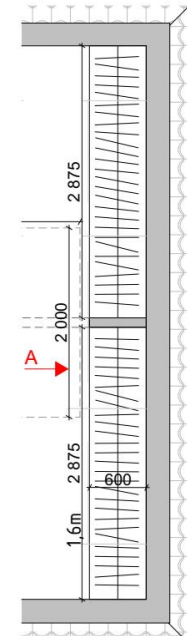

VAADE A (kapisisu)

LÕIGE

PÕHIPLAAN M1:50

LISAINFO:

- Furnituur (pehmet sulguvad uksehinged ja sahtlid, siidid, sisesahtlid jm) kokku leppida tellijaga
- Kapiuksed avanevad kapinupust.
- Kapi sees (külgedel) valgustus, lülitub kapiuste avamisel.
- Erimööbli moodud täpsustada objektil kohapeal.
- Tehnilise joonise koostab valmistaja.

VIIMISTLUS:

- Kõik nähtavad küljed valmistatud MDF, toon: RAL 9016, valge.
- Kõik kapi sisukorpused valmistatud melamiin, toon: W980, Platinum white, Egger.

TARVIKUD:

- Kapinupp: Loop round - pruun nahk/kroom, Beslag design.

Ülemine karniis M1:5

Alumine karniis M1:5

Ukse profiili näidis

Kapinupp

Kapisisene valgustus