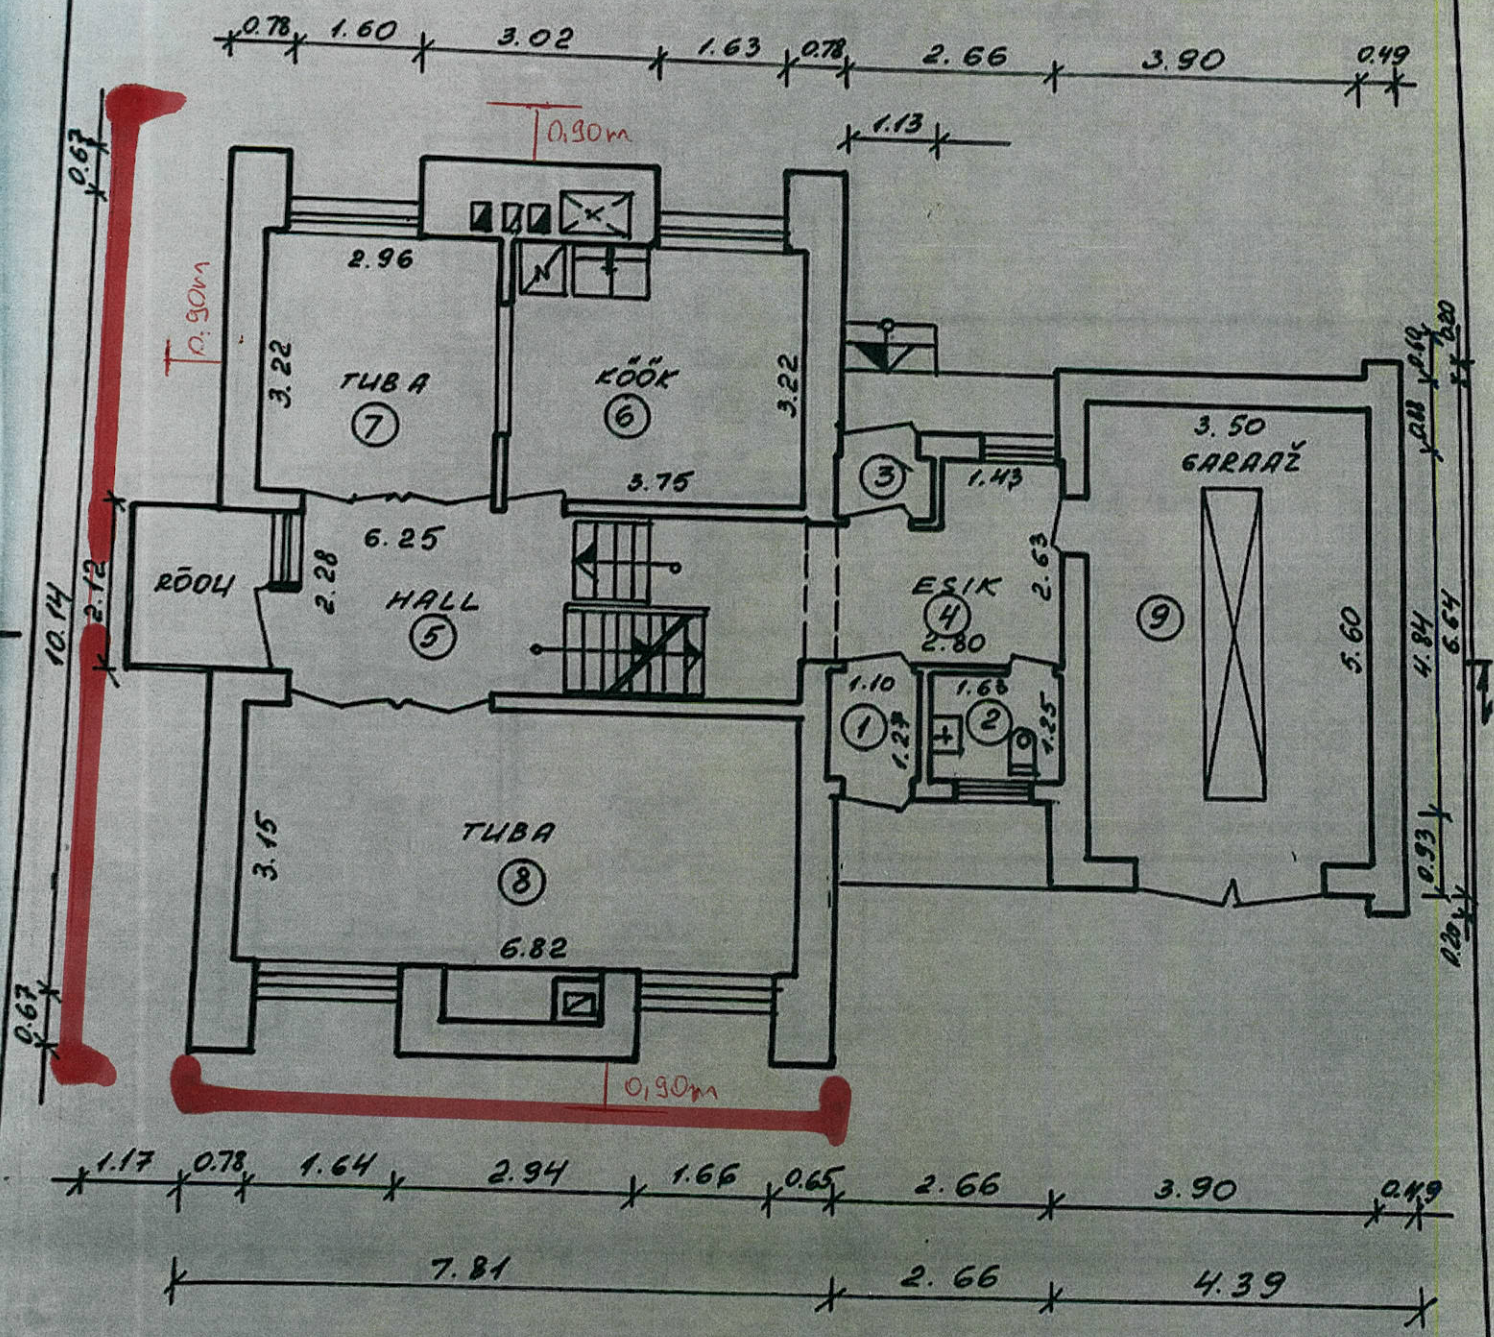

ESIMENE KORRUS

LÕIGE A-A

VÄLISSEINAD - PÕLEVKIVITUHKGASBETONN VÄIKEPLOKK - SEEST

PUITLAASTPLAAT, TAPEET 0.40M