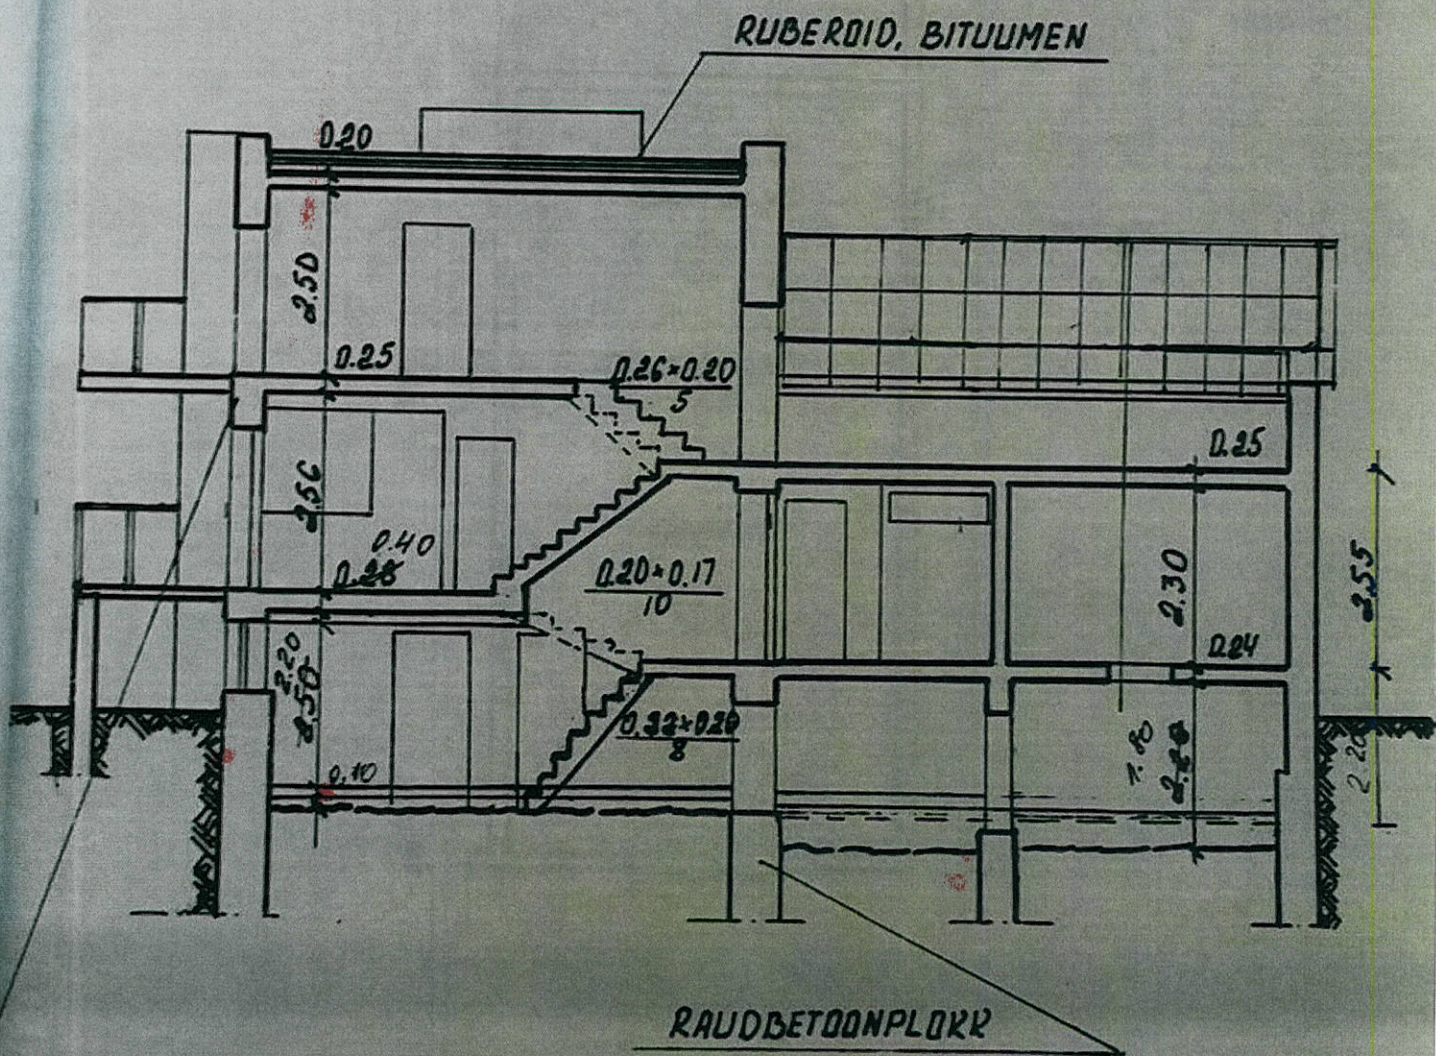

ESIMENE KORRUS

LÕIGE A-A

VÄLISSEINAD - PÕLEVKIVITUHKGASBETONN VÄIKEPLOKK - SEEST

PUITLAASTPLAAT, TAPEET 0.40M