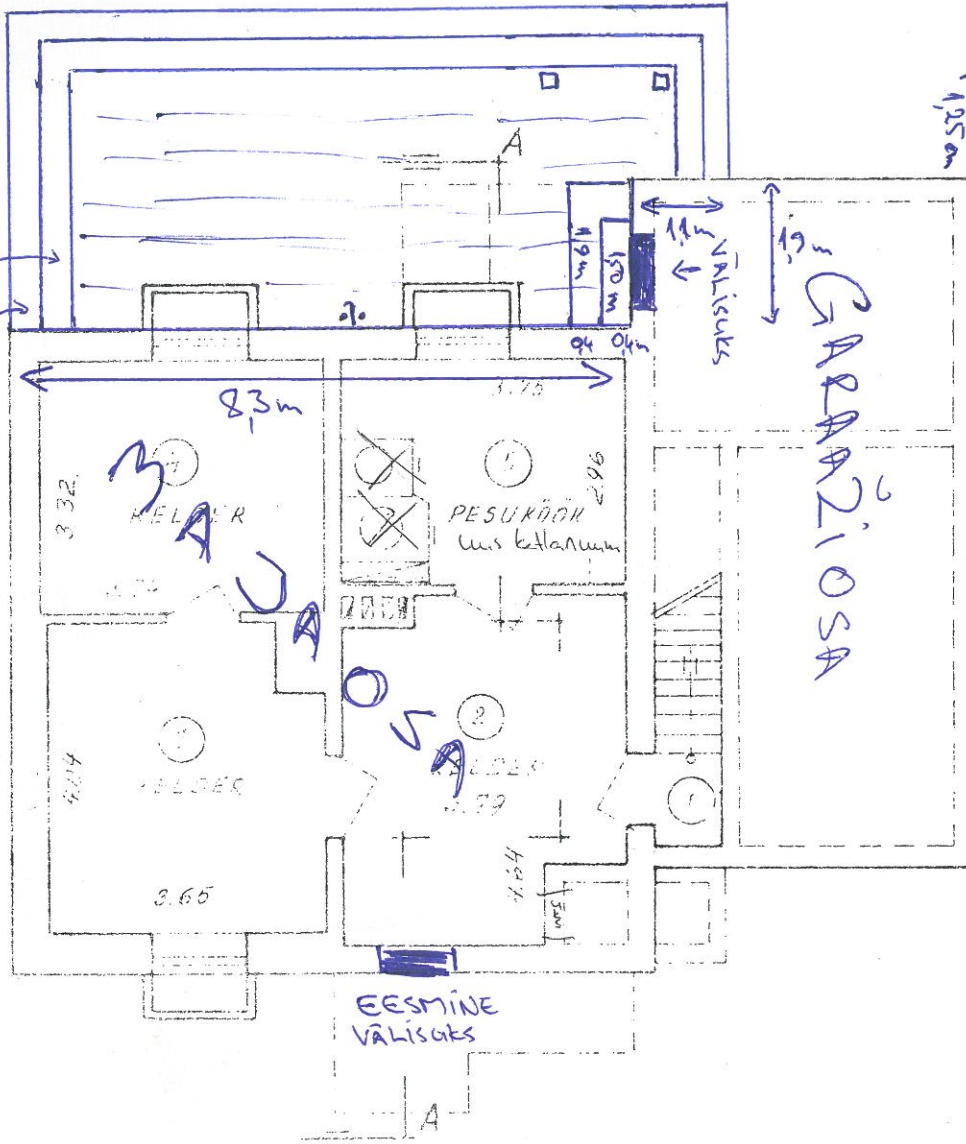

KELDRIKORRUS

postivälk 1,18 m

rõdypostid 15cm x 15cm

Plamenilav
kannassiosa

3,4m
4,2m

trepiastele 2
(ca 40cm)
trepiastele 1
(ca 40cm)

postini
1,25m

postini
3,15m