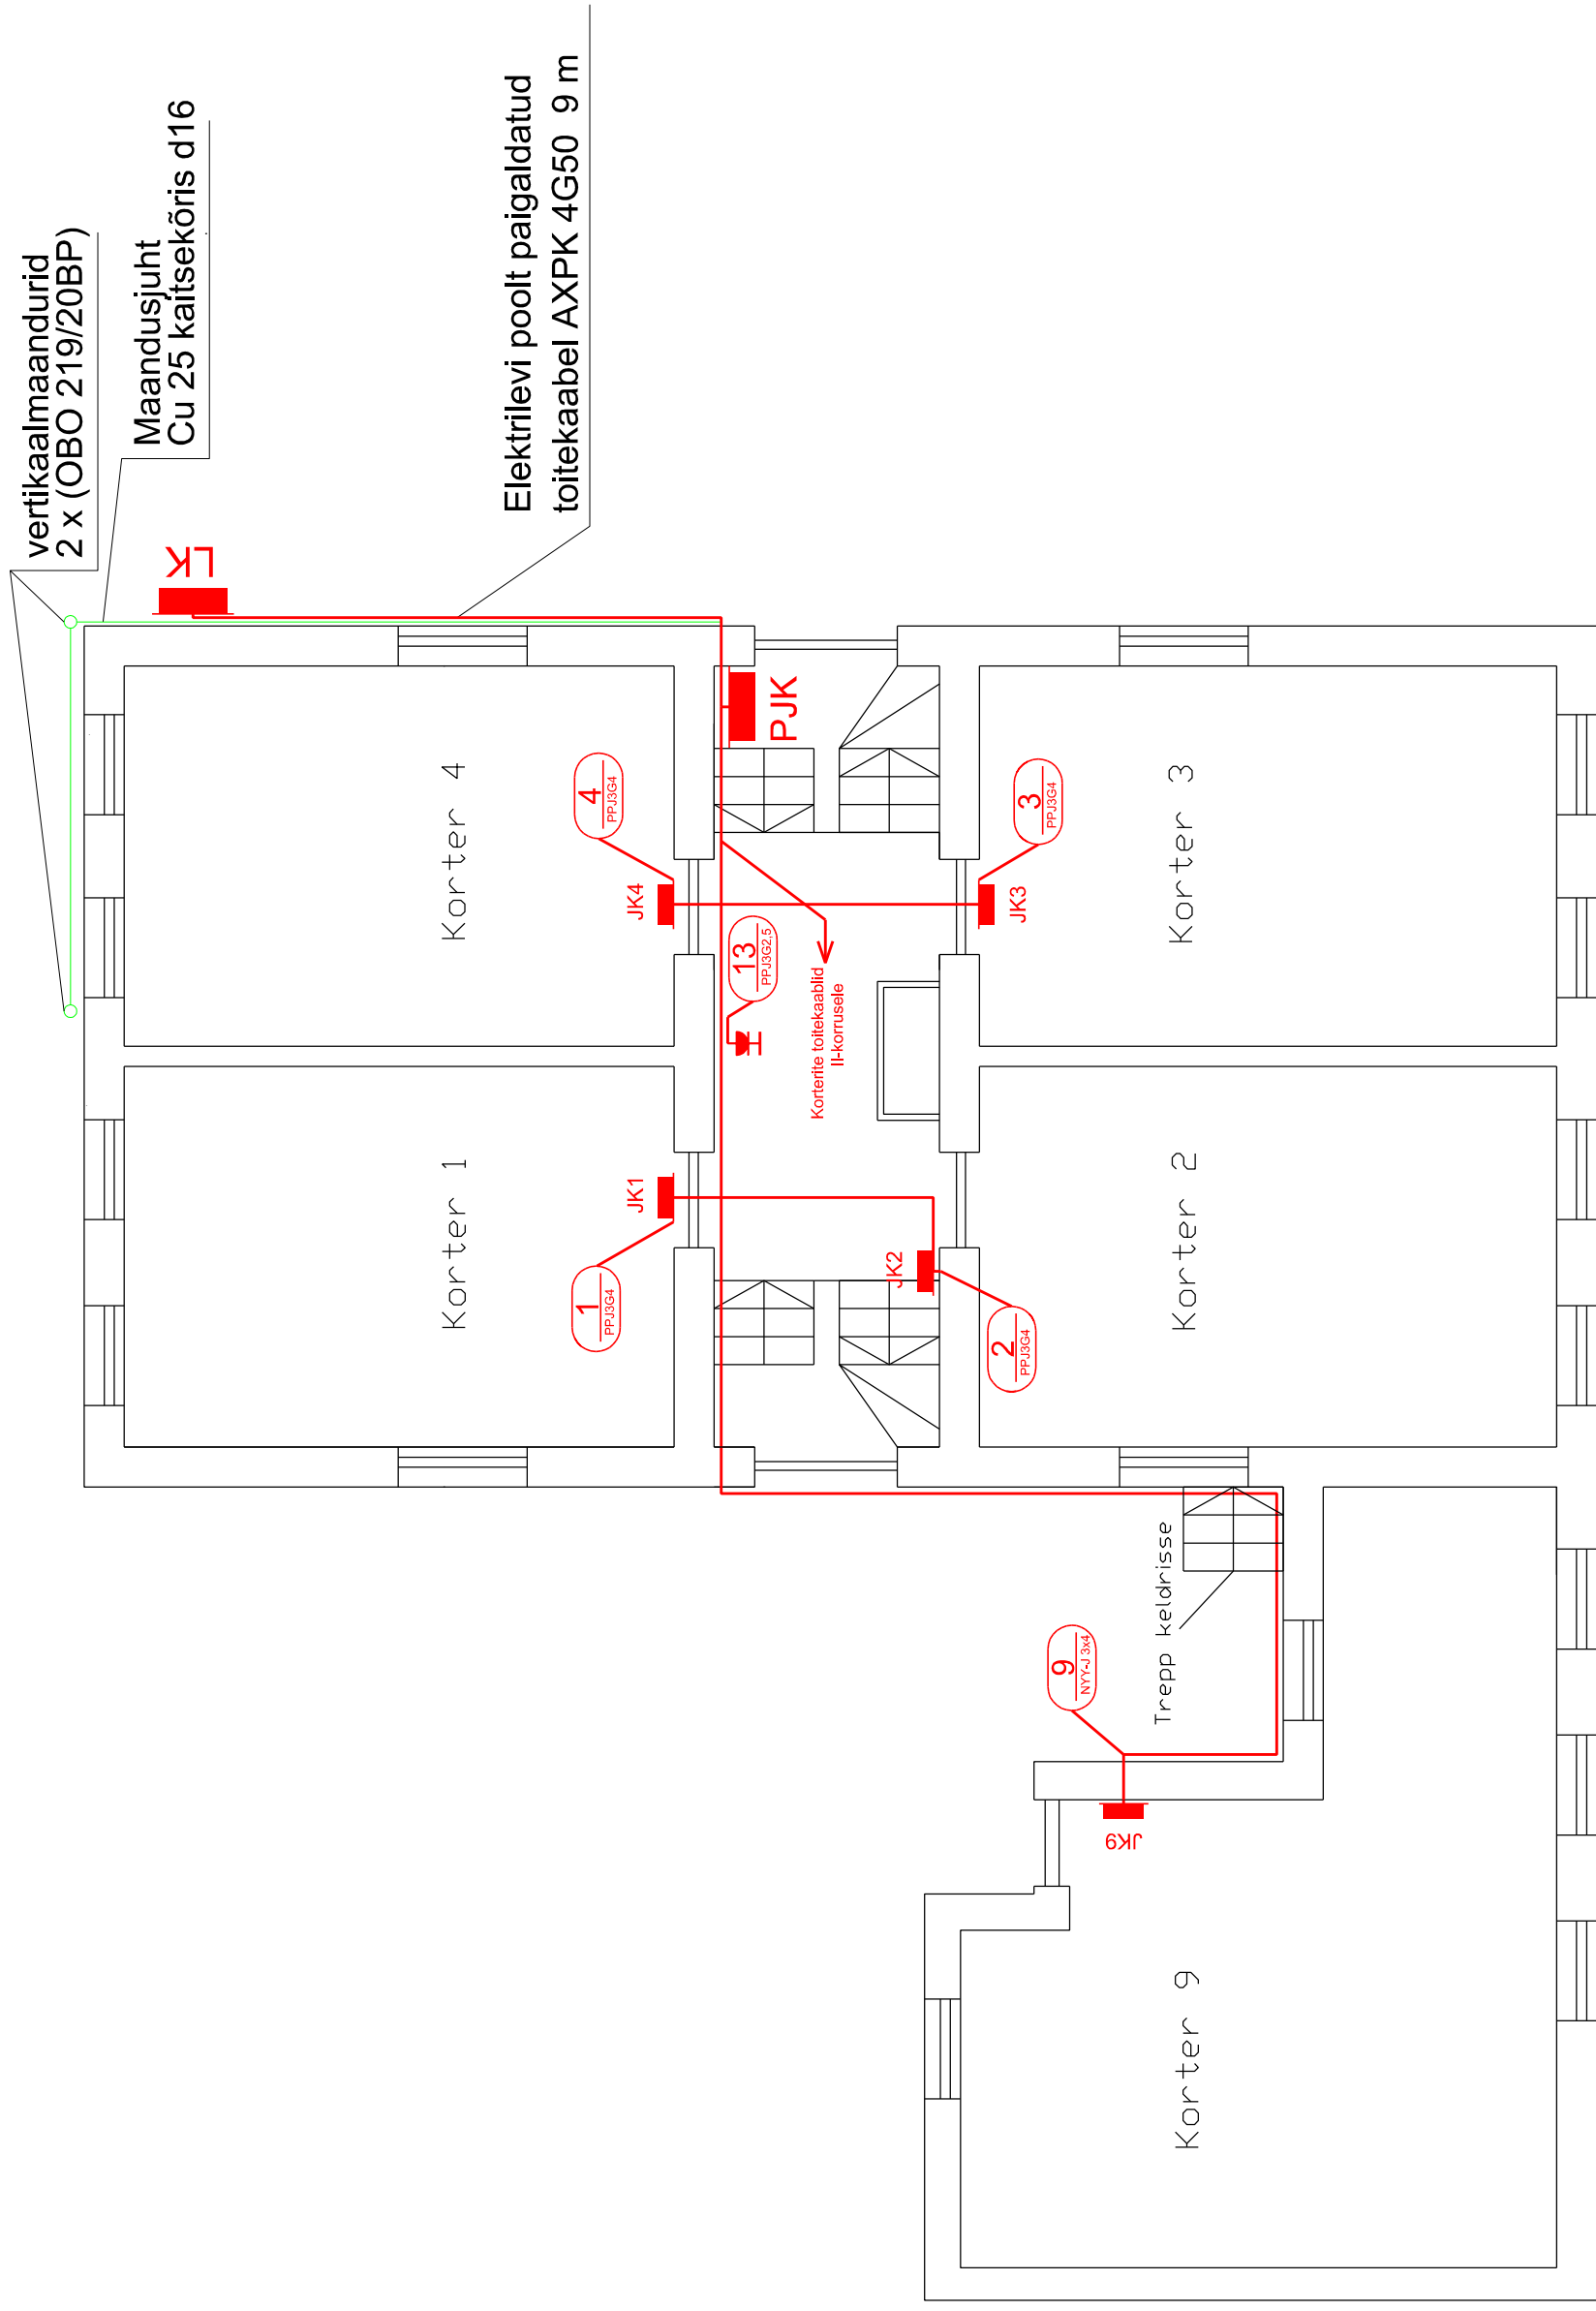

vertikaalmaandurid  
2 x (OBO 219/20BP)

Maandusjuht  
Cu 25 kaitsekõõris d16

Elektrilevi poolt paigaldatud  
toitekaabel AXPK 4G50 9 m

2 PPJ3G4

- grupi number jaotuskilbis ja kaabli mark

LK

- Elektrilevi liitumiskilp peakaitsmega 3x63A