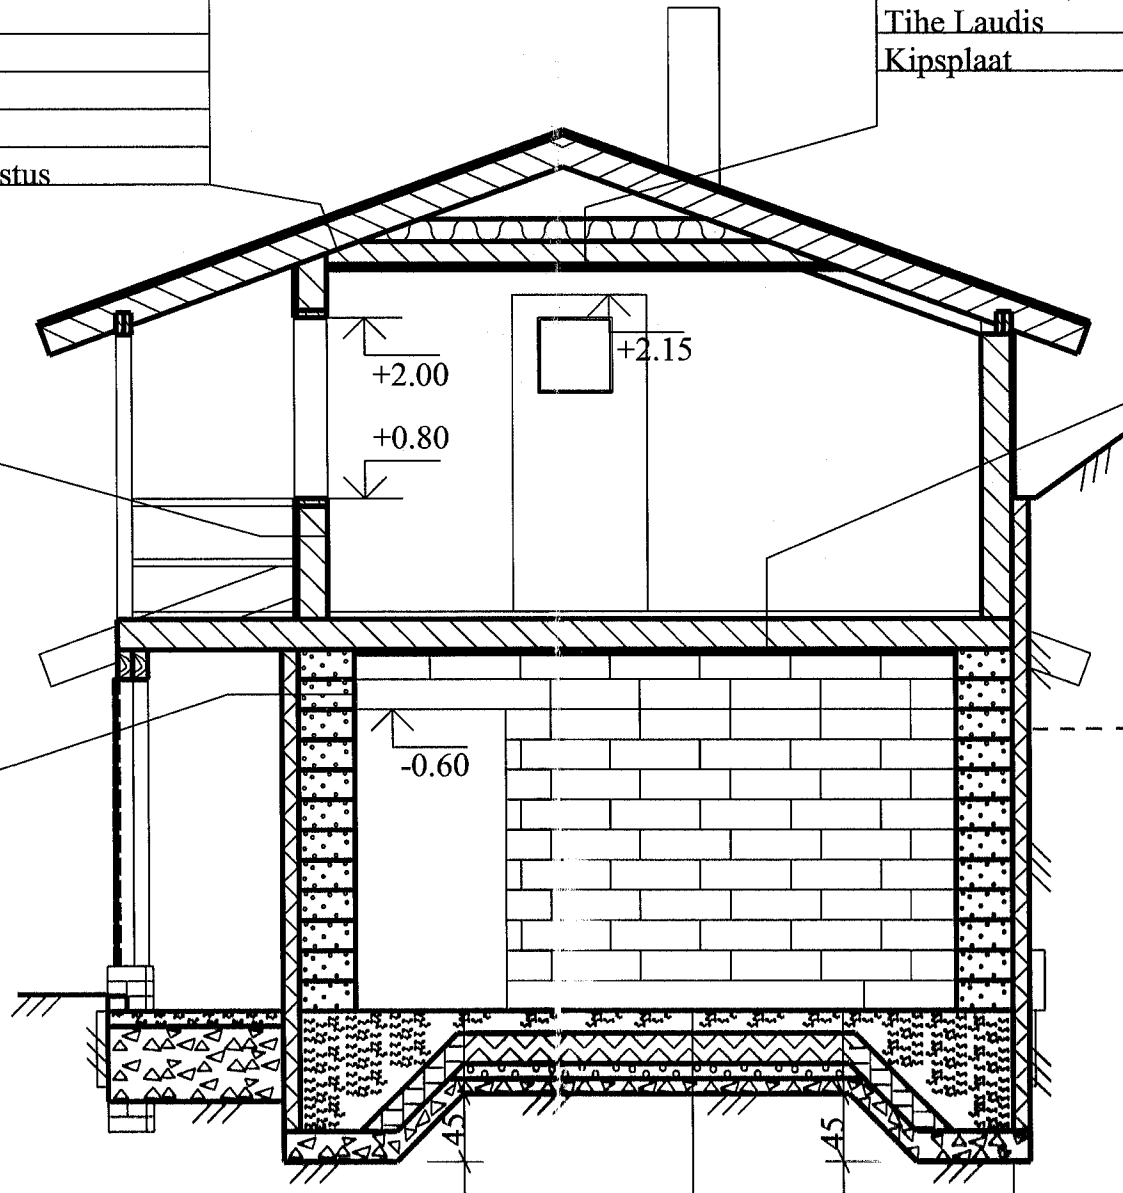

Katusekivi
Roovitis 5x5cm samm max 37.5cm
Distantслиист
Katusekile
Distantслиист
Tuuletõkkeplaat
Sarikas 5x20cm, vahel soojustus

Soojustus min.vill 15 cm
Penn 5x15cm, vahel soojustus
Tihe Laudis
Kipsplaat
+4.05
+3.24

Voodrilaud
Horisontaalne distantслиист 5cm,
vahel tuuletõkkeplaat
Puitkarkass 5x15cm, vahel soojustus
Viimistluskiht

Põrandalaud 5cm
Vahelaetala 5x20cm, vahel soojustus
Tihe laudis
Kipsplaat

Õhekrohv 1cm
Kruvisegu
Armatuurvõrk
Liimisegu
EPS 10 cm
Liimisegu
Aeroc 37.5 cm
Viimistluskiht

Kiudbetoon 15cm
Hüdroisolatsioon
EPS 20cm
Keramiitkruus 10cm
Kivistikalus 10cm, allrest 20cm

+0.80
+2.00
+2.15
+0.80
+4.05
+3.24
-0.00
-0.20
keskmine M
-0.74
-2.60
-2.95
-3.60

44.5 7.5 109 11 64.2 45 256.7 45 64.2 11 41
52 595 52