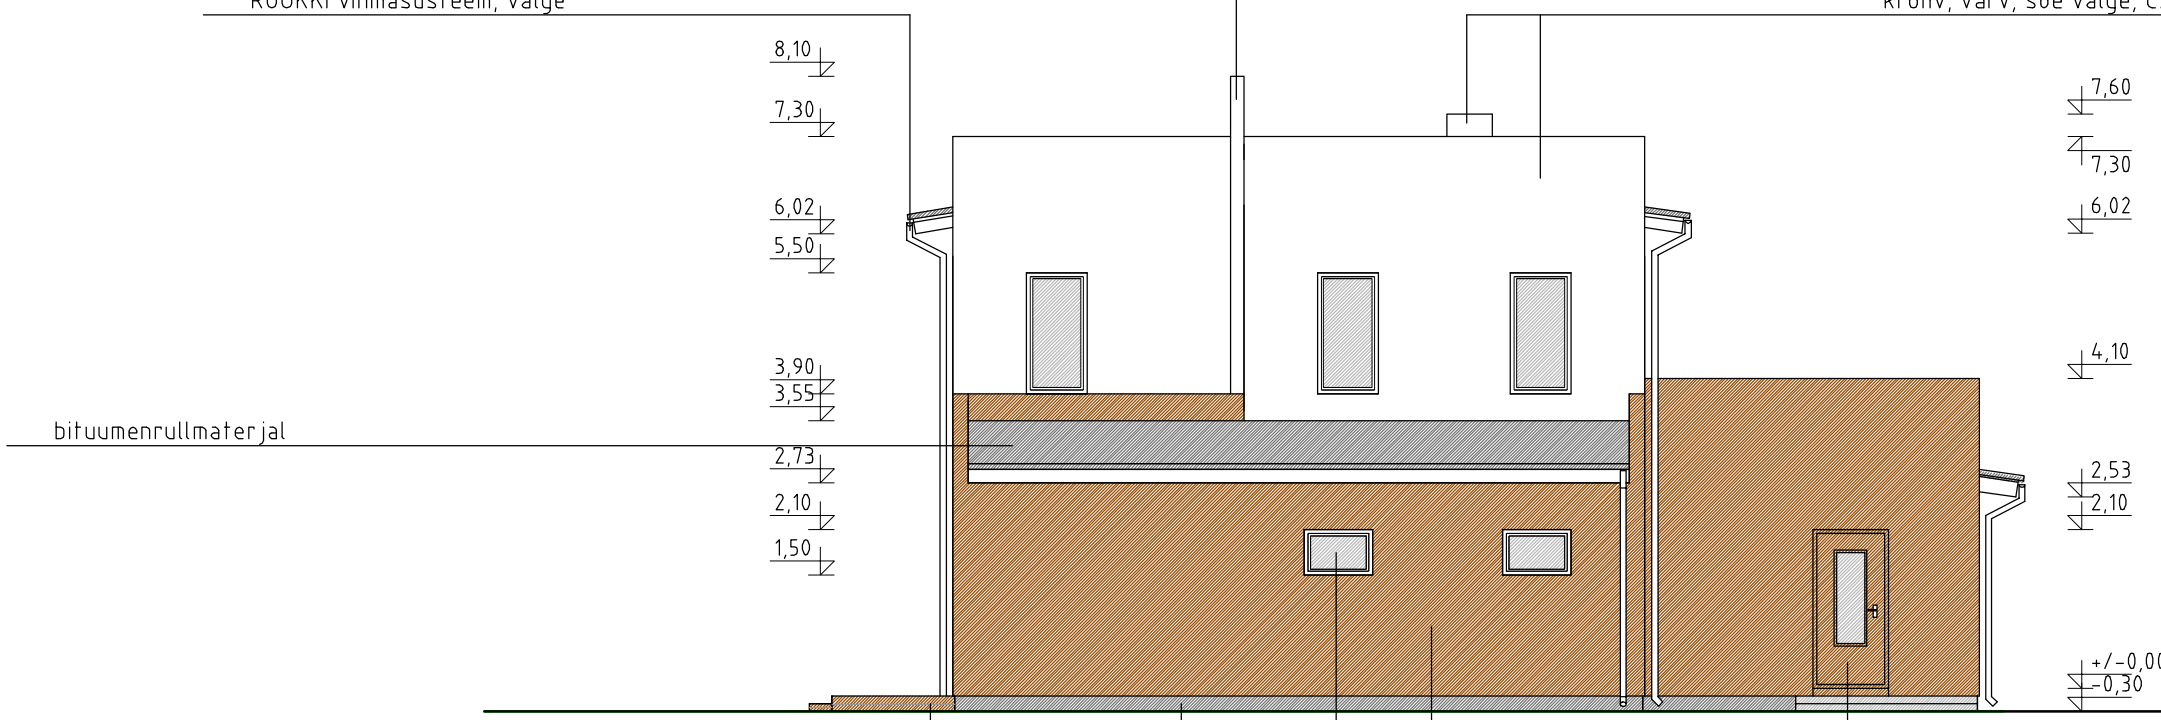

bituumenrullmaterjal

puitlaudis, terrakota, VivaColor Kolorex Akva, Kanttarelli tvt 5054

kasespoon uks

kirjukivikrohv CAPAROL, tumehall, IRISCHGRÜN

puitaken, raam pruun

krohv, värv, terrakota, CAPAROL Siena 155