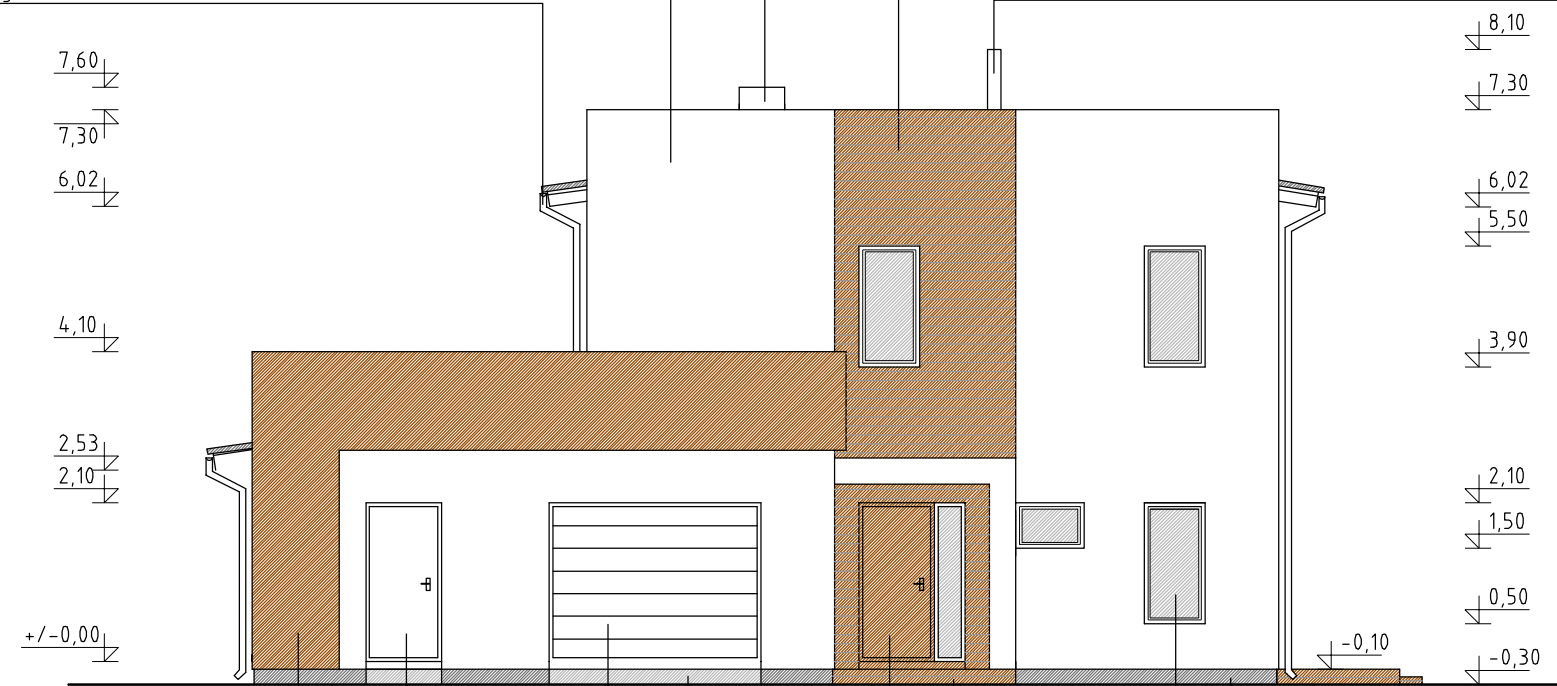

krohv, värv, soe valge, CAPAROL Tundra 55

puitlaudis, terrakota, VivaColor Kolorex Akva, Kanttarelli tvt 5054

RUUKKI vihmäsüsteem, valge

roostevaba toru

krohv, värv, terrakota, CAPAROL Siena 155

kirjukivikrohv CAPAROL, tumehall, IRISCHGRÜN