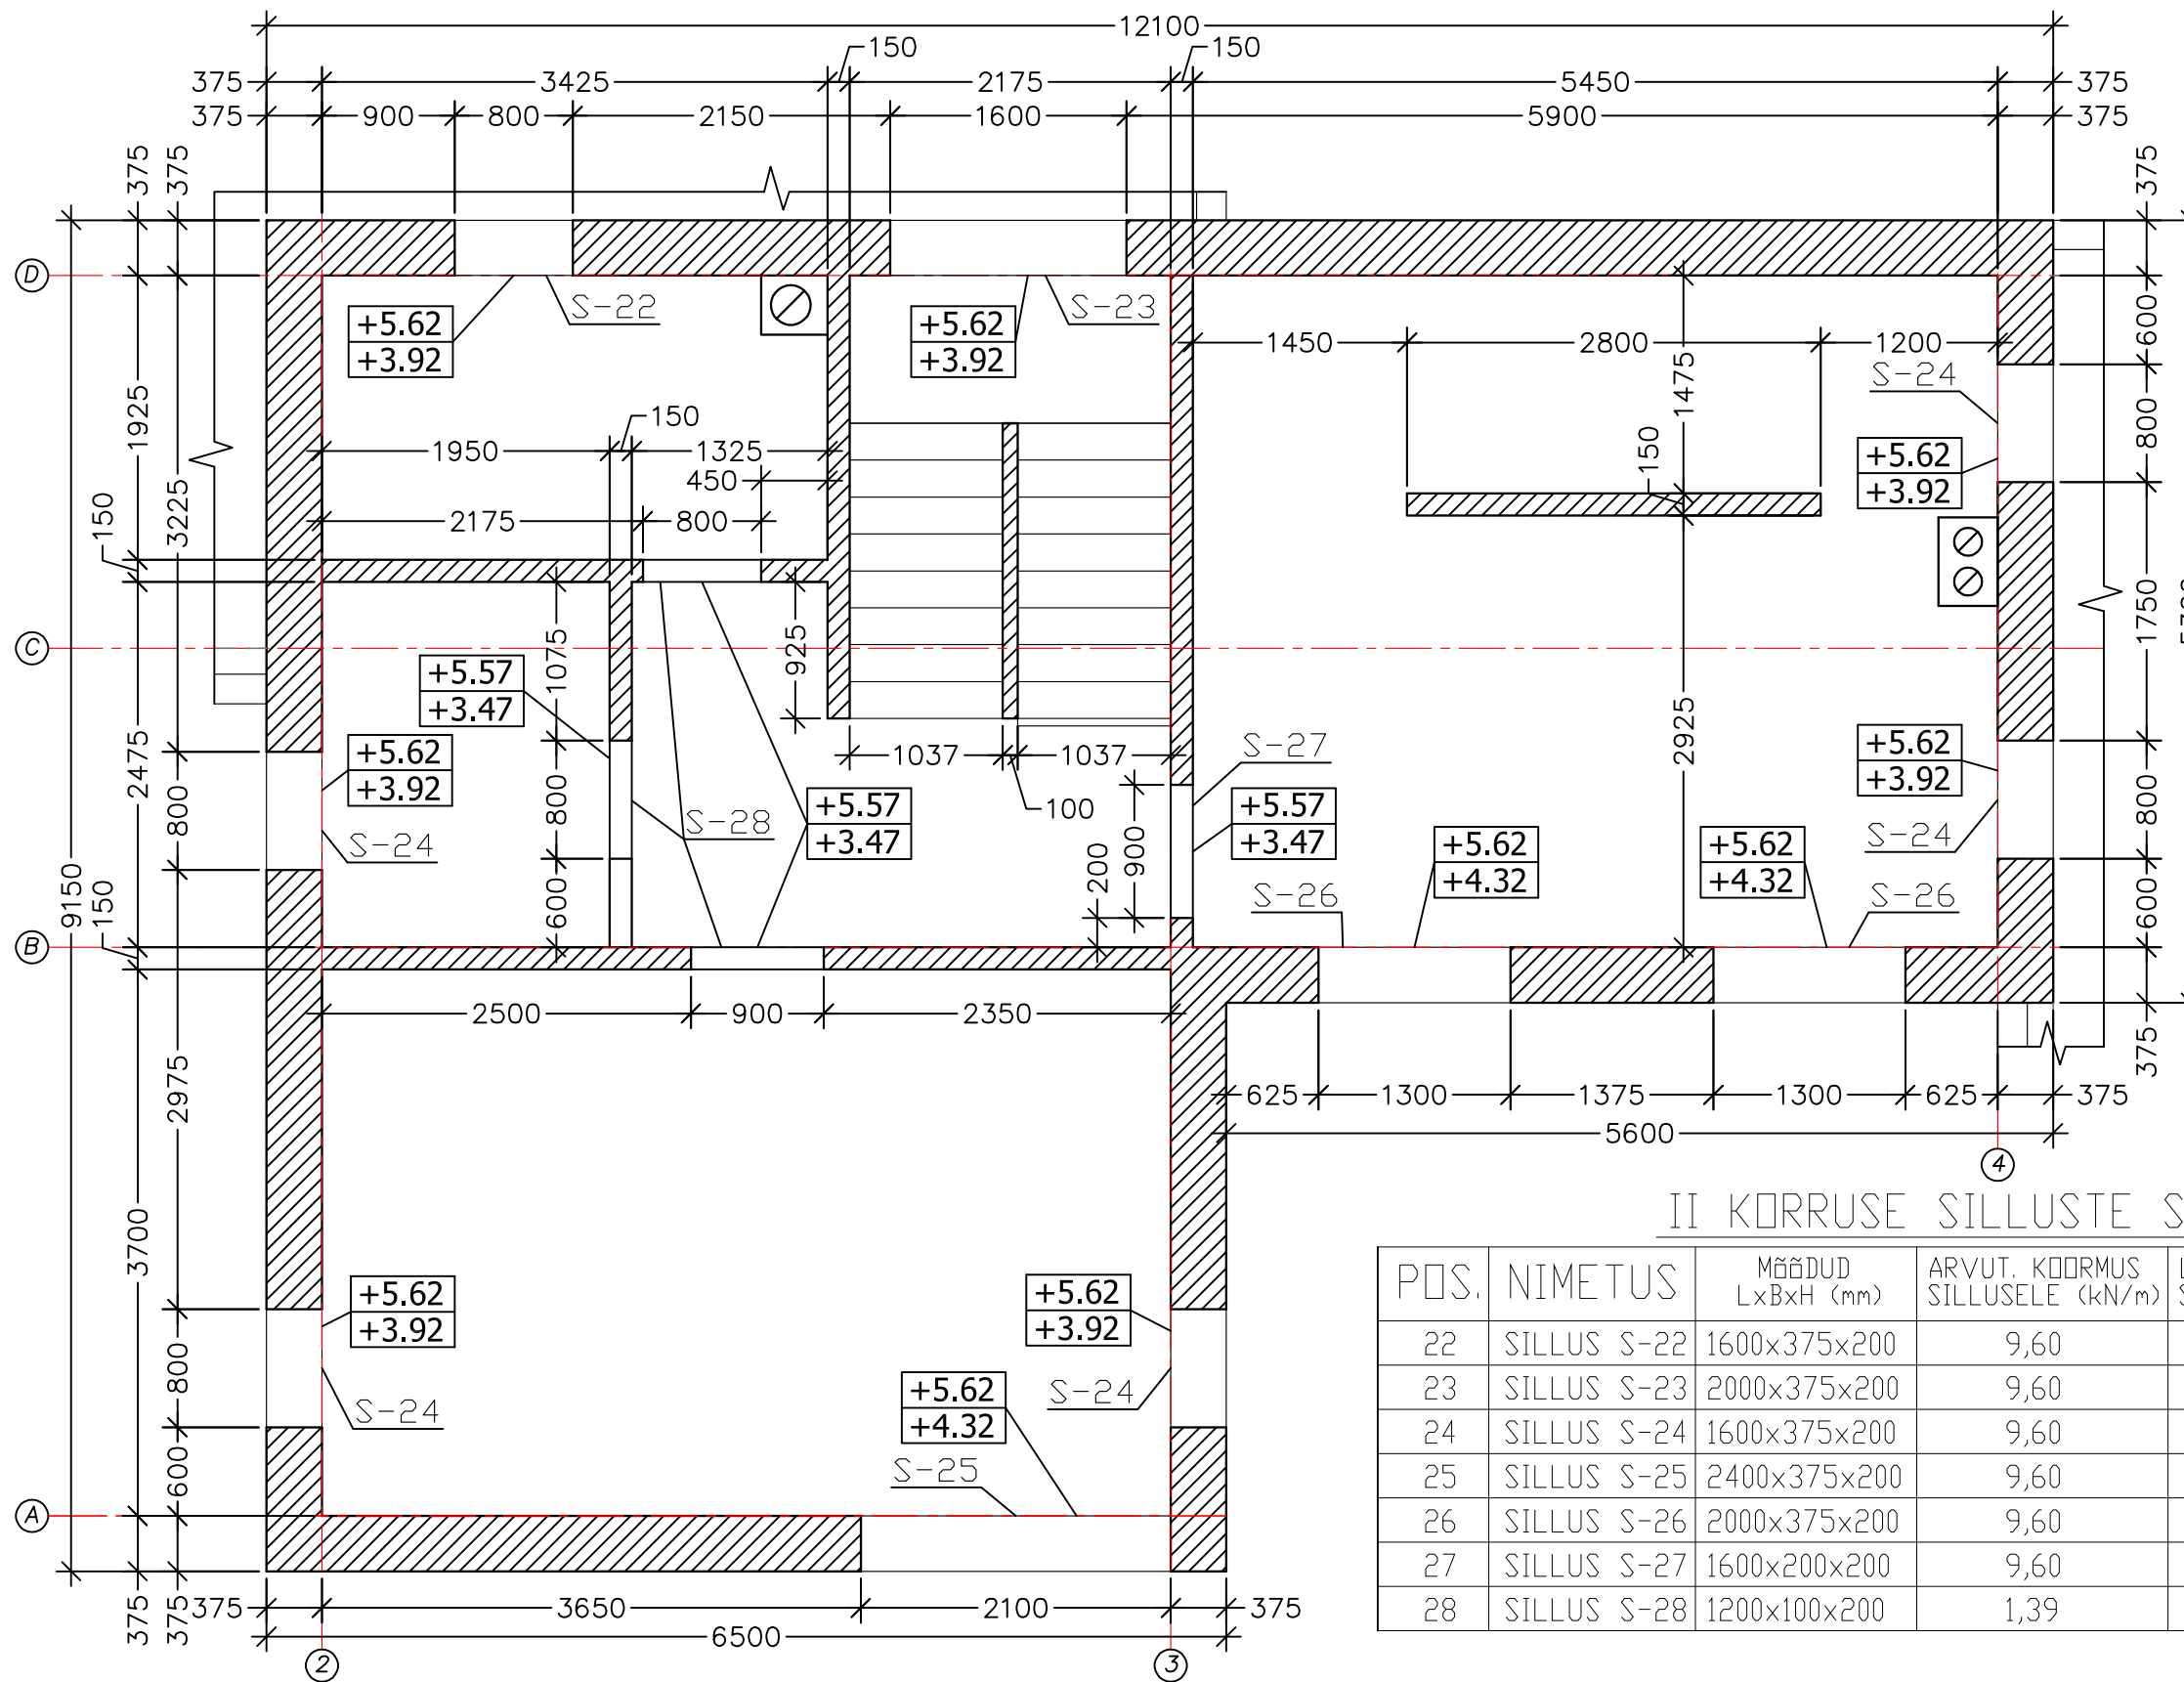

II KORRUSE SILLUSTE PLAAN M1:50

MÄRKUSI:

1. SILLUSTE SPETSIFIKATSIOONIS SILLUSELE MÕJUVAD KOORMUSED ON ARVUTUSLIKUD KOORMUSED.
2. SILLUSED TOETADA AVA KOHALE SÜMMEETRILISELT: SILLUSE TOETUSPIKKUS MÕLEMALE POOLE AVA ON VÕRDNE.
3. NENDEL SILLUSTEL, KUS POLE VÕIMALIK SILLUST SÜMMEETRILISELT PAIGALDADA, PAIGALDADA SILLUSE OTS SEINA VÄLISPINNAGA SAMASSE TASAPINDA.
4. SILLUSTE VALIKU ALUSEKS ON AEROC POOLNE TÜÜPSILLUSTE KATALOOG.

II KORRUSE SILLUSTE SPETSIFIKATSIOON

POS.	NIMETUS	MÄÄRUD LxBxH (mm)	ARVUT. KOORMUS SILLUSELE (kN/m)	LUBATUD KOORMUS SILLUSELE (kN/m)	KOGUS (TK.)	MÄRKUSED:
22	SILLUS S-22	1600x375x200	9,60	20,0	1	AEROC KATALOOG
23	SILLUS S-23	2000x375x200	9,60	20,0	1	AEROC KATALOOG
24	SILLUS S-24	1600x375x200	9,60	20,0	5	AEROC KATALOOG
25	SILLUS S-25	2400x375x200	9,60	15,0	1	AEROC KATALOOG
26	SILLUS S-26	2000x375x200	9,60	20,0	2	AEROC KATALOOG
27	SILLUS S-27	1600x200x200	9,60	20,0	1	AEROC KATALOOG
28	SILLUS S-28	1200x100x200	1,39	13,0	3	AEROC KATALOOG