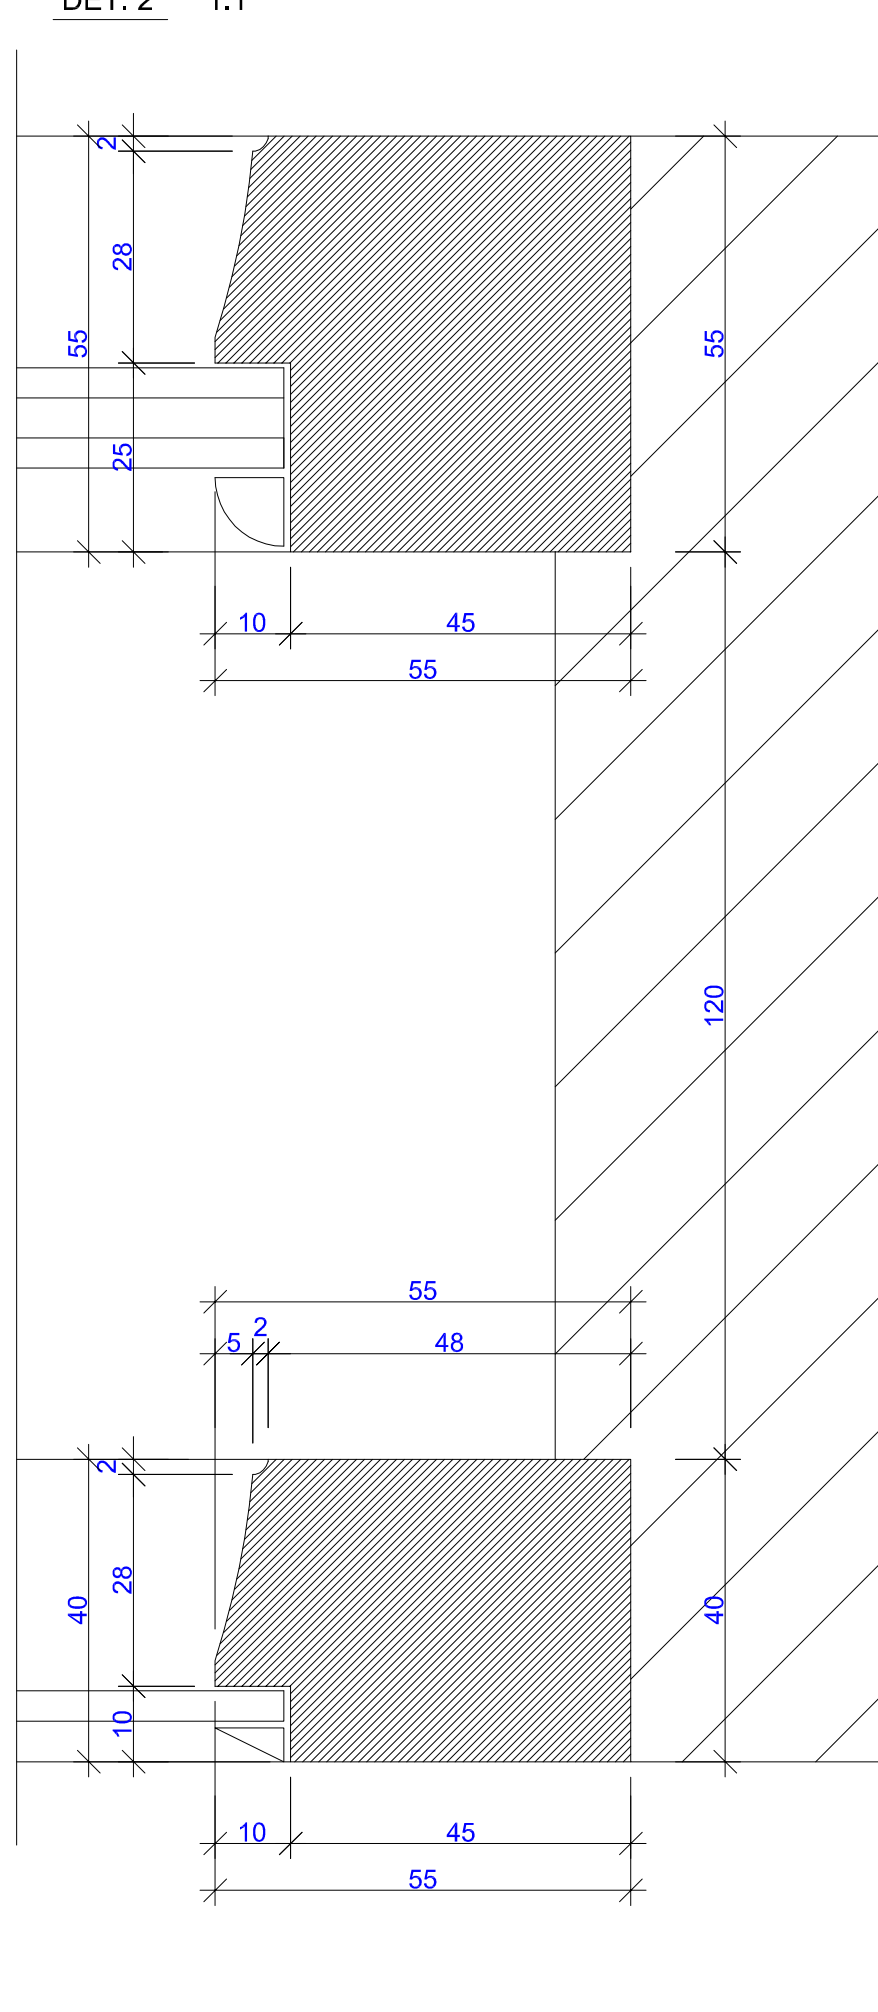

DET. 2 1:1

MÄRKUSED:

1. ENNE AKENDE VALMISTAMIST TULEB AVA MÕÕDUD ÜLE KONTROLLIDA!
2. AKNAD VALMISTADA ÕHKUIVAST KVALITEETSEST OKASPUIDUST.
3. VÄRV VALGE
5. AKNA VALMISTAJAL PAIGALDADA VAJALIKUD TIHENDID.
6. AKNA PIIRDELIISTUD, AKNALAUAD, VEEPLEKID JM DETAILID TULEB SÄILITADA VÕI VALMISTADA ALGUPÄRASTE EESKUJUL.