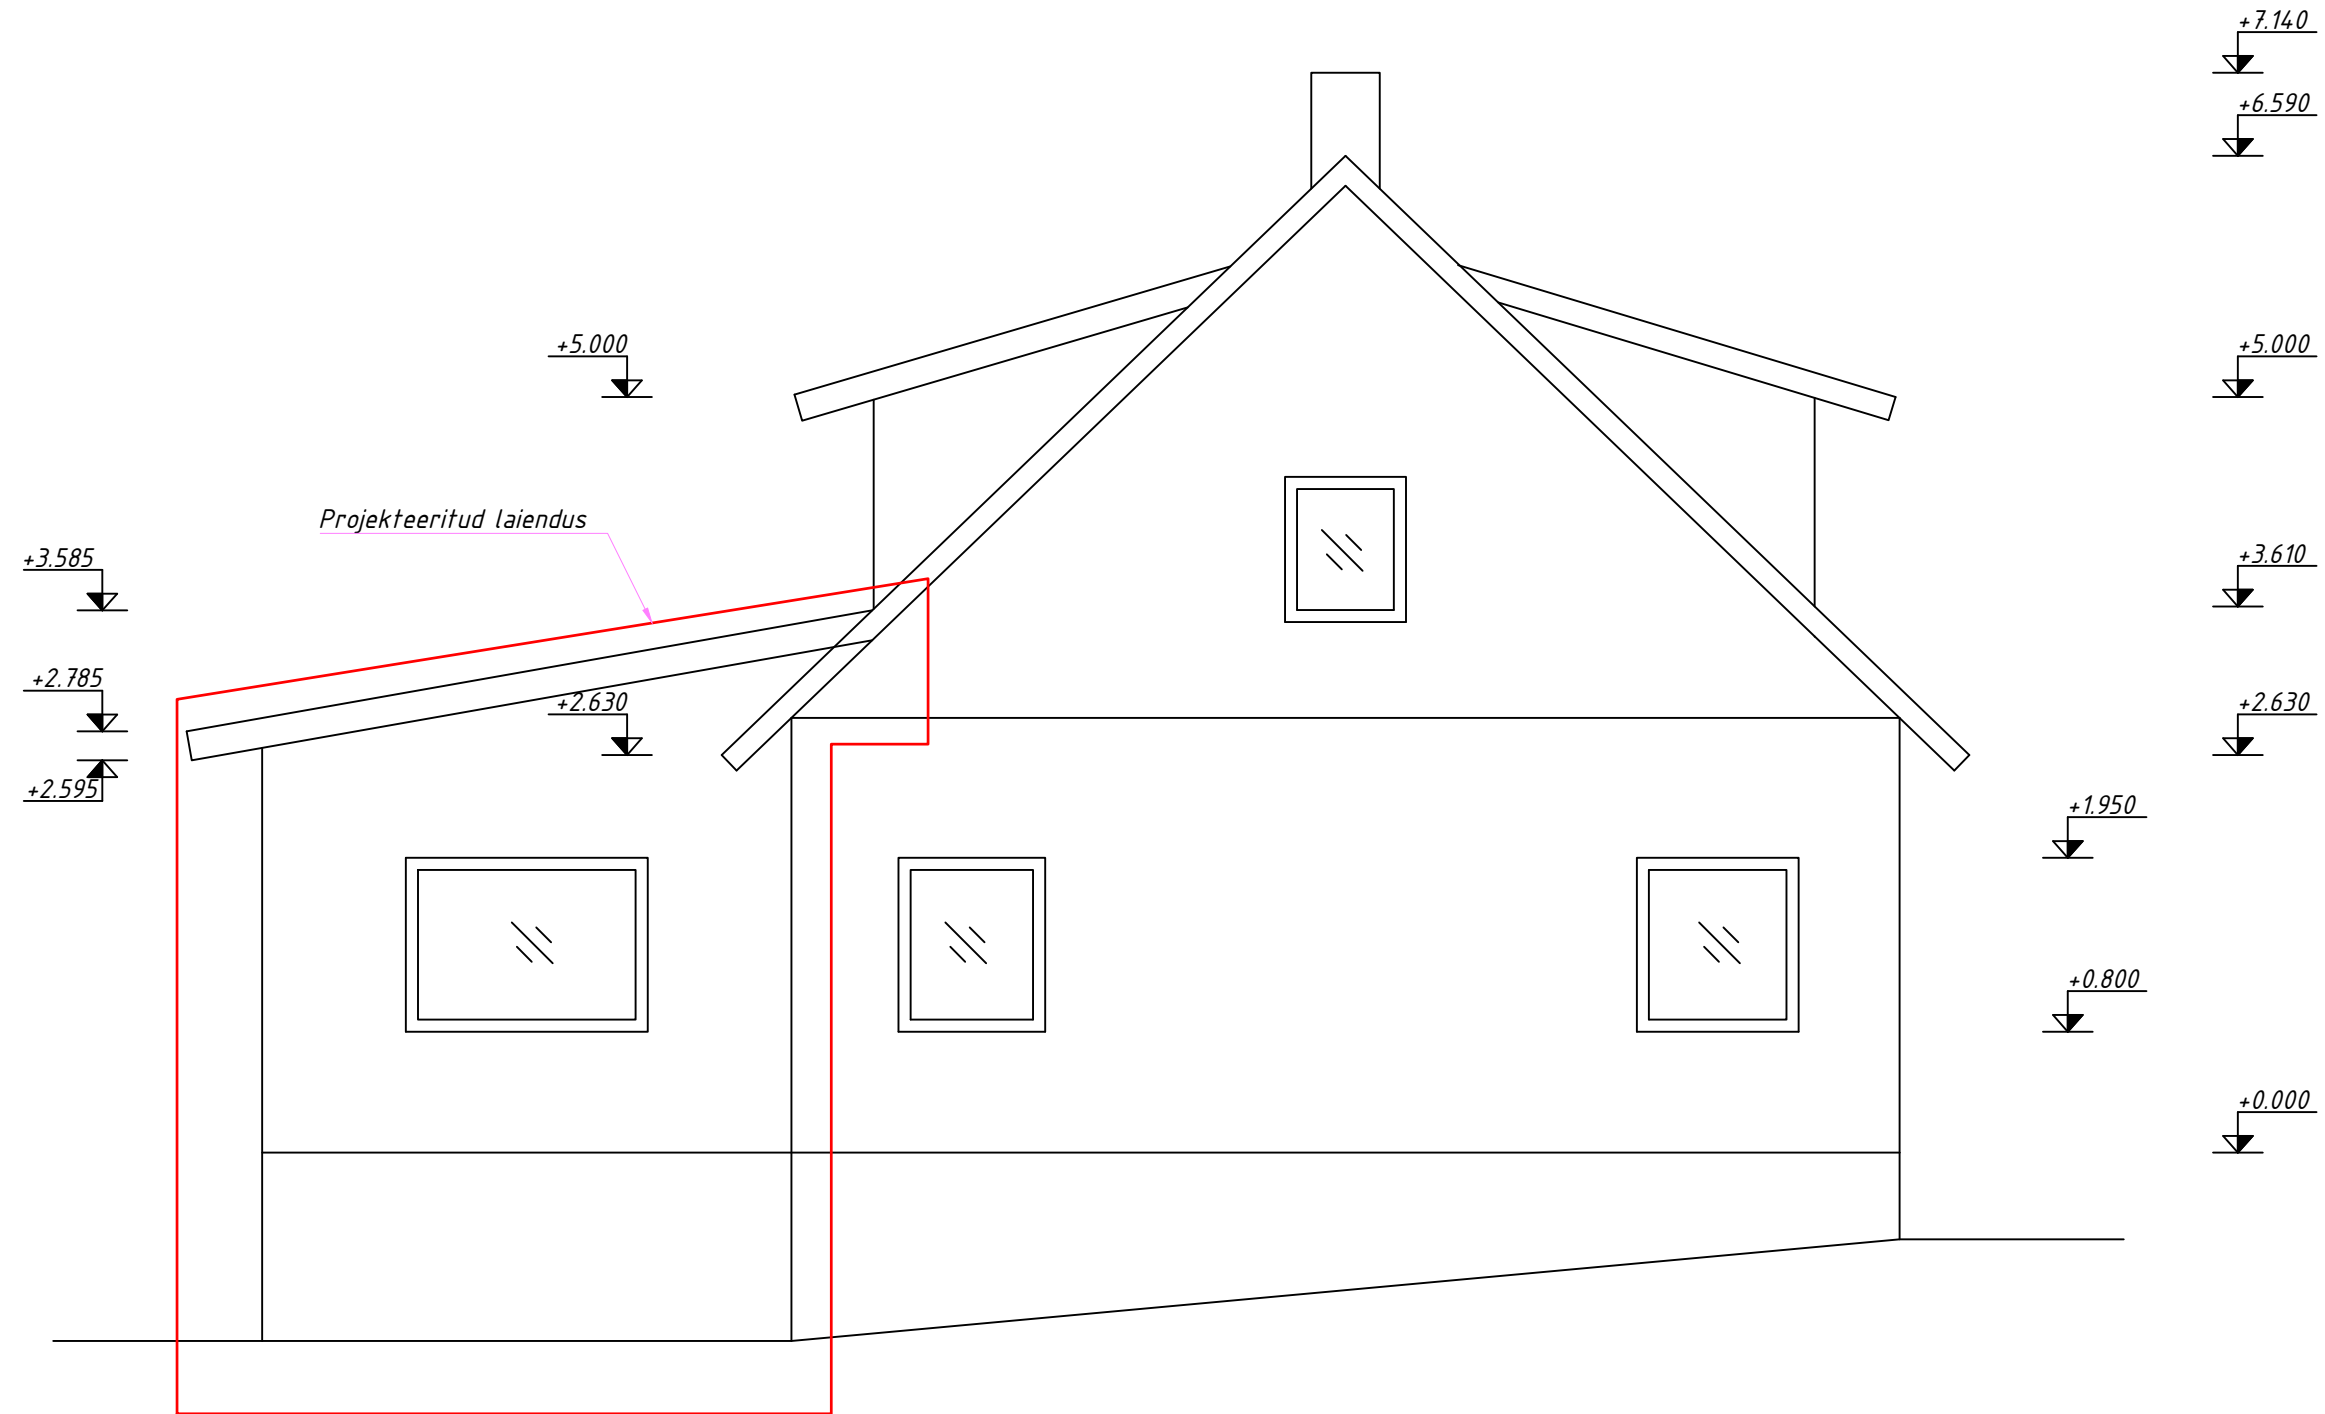

Vaade lõunast

Märkused:

1. Kõik mõõdud on mm, kui joonisel ei ole näidatud teisiti.
2. Katuse toon - RAL Q311 "Ruoste", seinte toon - RAL Q420 "Lampi", akende ja usteraamide toon - RAL Q818 "Tiira".

		OÜ Facio Koidu tn 27, 10136 Tallinn Reg. nr. 10305338 MTR: EEP005189 Töö nr: 282026		OBJEKT: ÜKSIKELAMU LAIENDAMINE	
		AADRESS: J. KÖLERI TN 36, SUURE-JAANI LINN, VIJANDI MAAKOND		TELLUJA: KOIDU HOLDING OÜ	
JOONESTAS: R.LUIK	KUUPÄEV: 15.05.2026	JOONISE NIMI: VAADE LÕUNAST		STAADIUM: EP	MÕÖTKAVA: 1:50
VASTUTAV SPETSIALIST: R.PEPE				REV:	JOONISE NR: AR-6-04