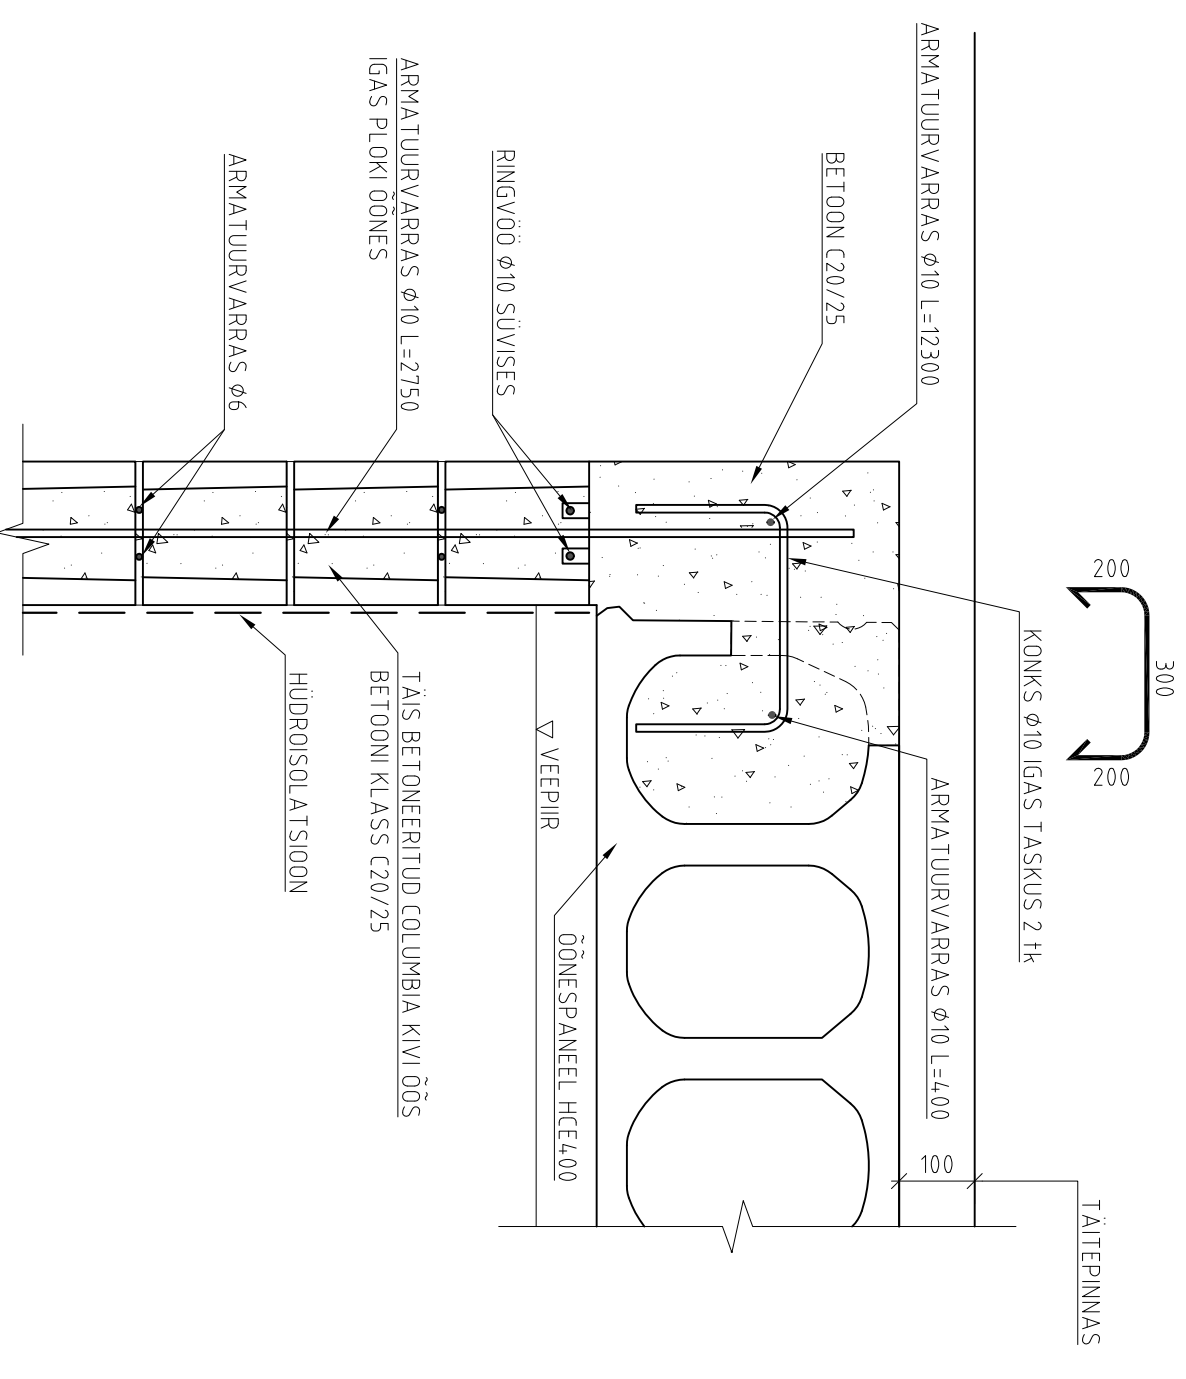

SÕLM 4  
1:10

SÕLM 5  
1:10

MÄRKUS:  
ÕÕNESPANEELI TOETUSPINDA MOODUSTAV MÖRT PAIGALDADA AINULT PLOKSEINA KESKTELJELE.  
VEENDUDA, ET TAPIRAUD ON KORROSIONIKAITSE EESMÄRGIL BETOONIGA ÜMBRITSETUD.  
PLOKI SERVA JA ÕÕNESPANEELI VAHESID EI TOHI TÄITA.  
PLOKKIDE VUUGID TÄITA TÄIELIKULT MÖRDIGA.