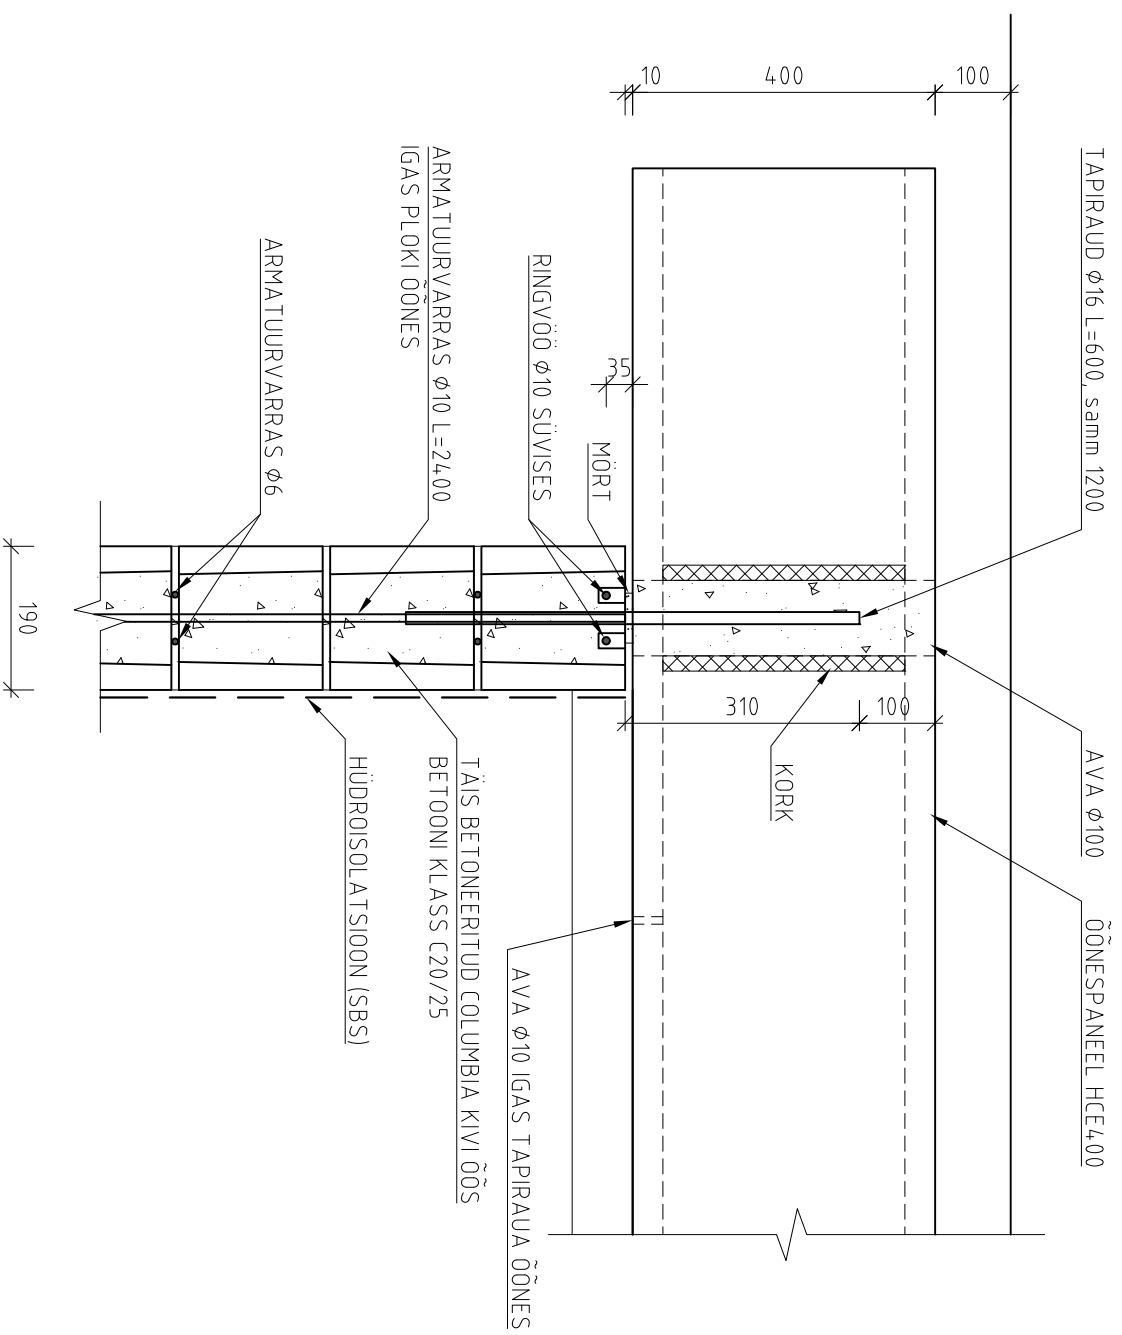

SÕLM 4  
1:10

SÕLM 5  
1:10

MÄRKUS:  
ÕÕNESPANEELI TOETUSPINDA MOODUSTAV MÖRT PAIGALDADA AINULT PLOKSEINA KESKTELJELE.  
VEENDUDA, ET TAPIRAUD ON KORROSIONIKAITSE EESMÄRGIL BETOONIGA ÜMBRITSETUD.  
PLOKI SERVA JA ÕÕNESPANEELI VAHESID EI TOHI TÄITA.  
PLOKKIDE VUUGID TÄITA TÄIELIKULT MÖRDIGA.