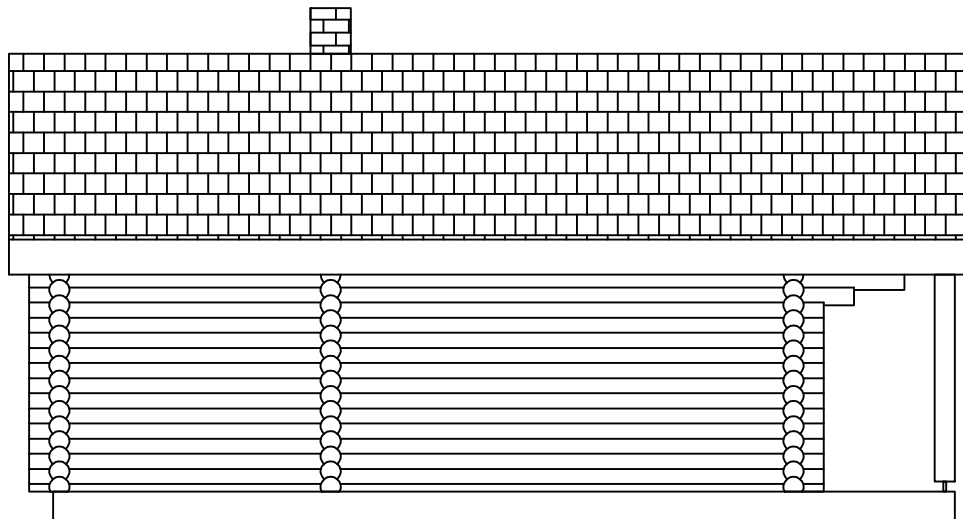

Retrohome

Retro Home OÜ
Piibe mnt 9, Aegviidu 74501
Estonia
GSM +372 53 465 511
retrohome.info@gmail.com

Project	Saunamaja	Date	30.06.2013
Drawing	Vaated	Scale	1:75
Customer