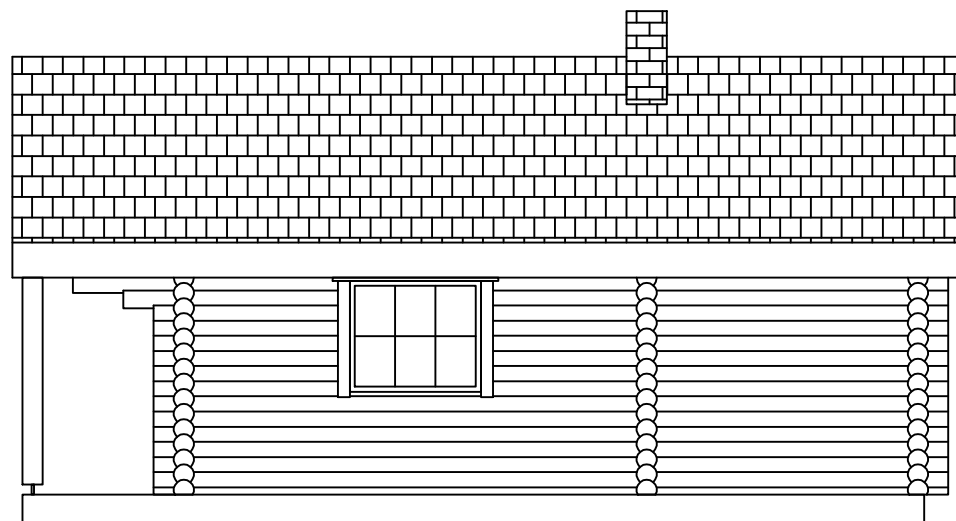

Retrohome

Retro Home OÜ
Piibe mnt 9, Aegviidu 74501
Estonia
GSM +372 53 465 511
retrohome.info@gmail.com

Project	Saunamaja	Date	30.06.2013
Drawing	Vaated	Scale	1:75
Customer