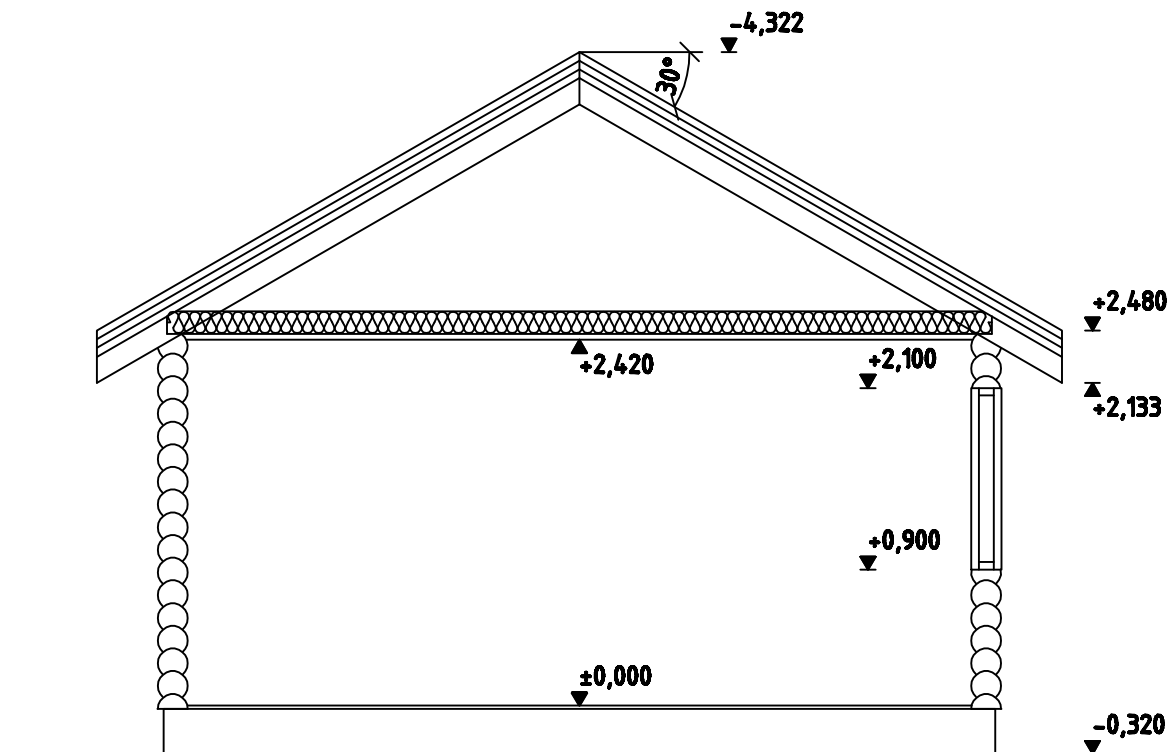

Project	Saunamaja	Date	30.06.2013
Drawing	Vaated	Scale	1:75
Customer			

Retrohome

Retro Home OÜ
 Piibe mnt 9, Aegviidu 74501
 Estonia
 GSM +372 53 465 511
 retrohome.info@gmail.com

Project	Saunamaja	Date	30.06.2013
Drawing	Lõige	Scale	1:50
Customer			