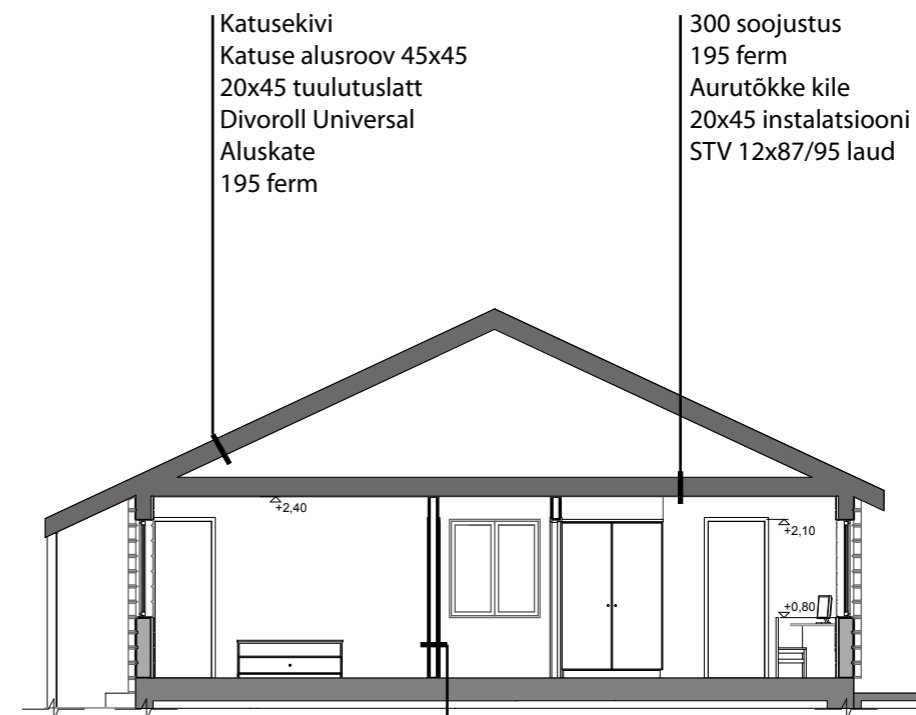

Katusekivi  
 Katuse alusroov  
 20x45 tuulutusrööv  
 Katuse aluskate Divoroll Universal  
 300mm kivivill soojustus  
 45x290 sarikad  
 Aurutõkke kile  
 20x45 instaltsiooni lett  
 STV 12x87/95 laud

LÕIGE S1

Katusekivi  
 Katuse alusroov 45x45  
 20x45 tuulutusslatt  
 Divoroll Universal  
 Aluskate  
 195 ferm

300 soojustus  
 195 ferm  
 Aurutõkke kile  
 20x45 instaltsiooni lett  
 STV 12x87/95 laud

Palgipaneel 20x180/190  
 95x45 karkass koos 100 kivivill  
 Palgipaneel 20x180/190  
 Niisketes ruumides Fermocell  
 Kipskiudplaat

LÕIGE S2