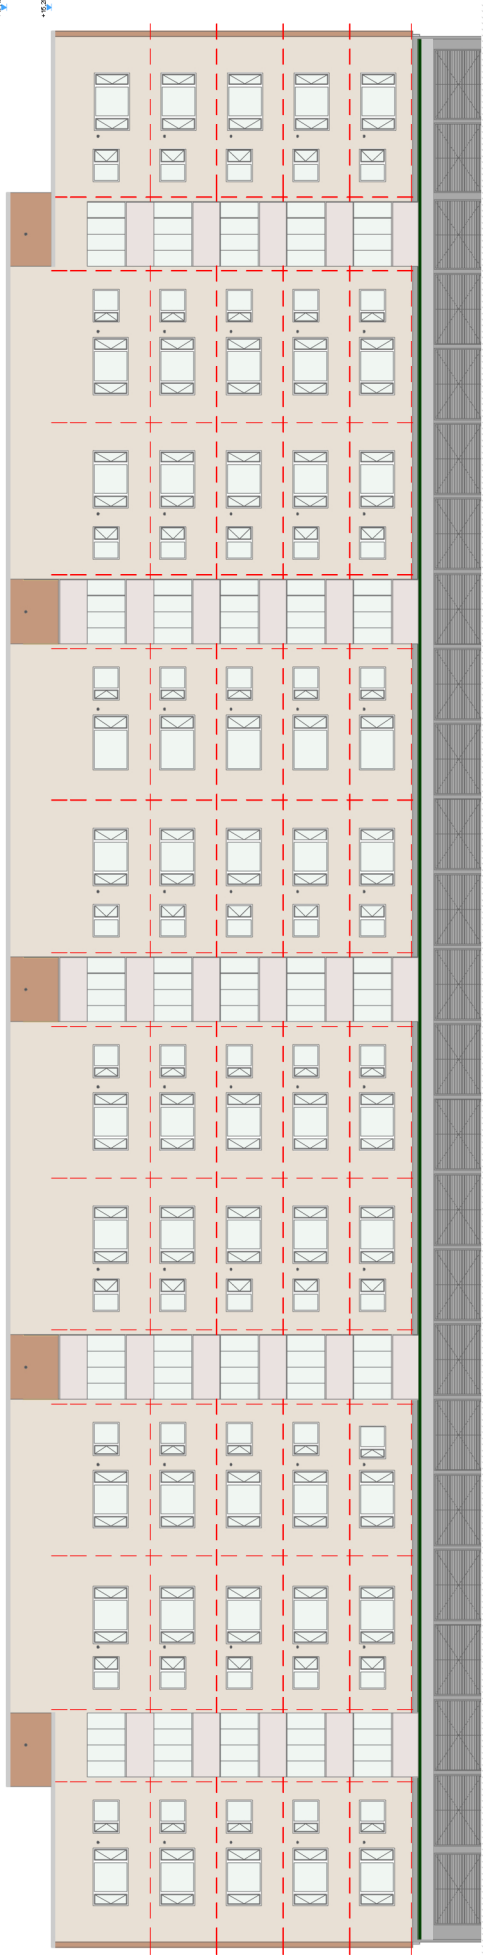

+12,00
+10,20
+9,90
+8,20
+6,90
+6,60
+4,90
+4,60
+3,90
+3,60
+0,00
-0,30
-0,60

+12,00
+10,20

MARKUUSED:

- 1 - C-koor (Heli 10)
- 2 - H-koor (Heli 20)

MALDÄAT	KIRJELDUS	NIMI	ALKIKRI	KUUP.
Imperia Project OÜ	100 nr. Objekt			
Imperia Projekt	2014-05			
60411 Tamm Eest	Stadium			
Reg. nr. 12443622				
MTR reg. nr. EEP050786	Stadium			
	PP			
	pp			
	8.08.2014			
	Shala			
	1:150			
	1:150			
	06			
Projekt Riive	Vaade tagant			
Joonis	Joonis nr			
Henri Riive				
Lauri Linnus